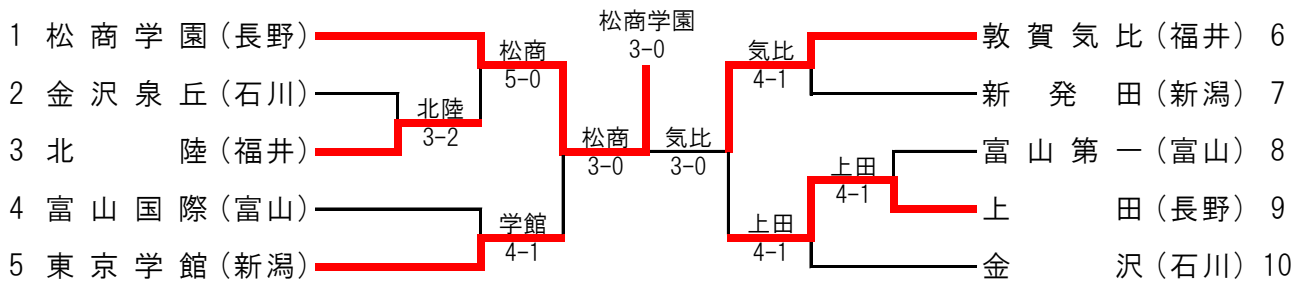

男子組合わせ

順位戦 (3～4位決定戦)

順位戦 (5～6位決定戦)

女子組合わせ

順位戦 (3～4位決定戦)

順位戦 (5～6位決定戦)

順位戦 (7～8位決定戦)

順位戦 (6～7位決定戦)

第37回 全国選抜高校テニス大会 北信越大会 結果詳細(男子)

1R1	2	金沢泉丘	2-3	北陸	3
S1		覚本 匠①	60	室 晴海②	
D1		池端 康介② 大倉 直勲②	64	谷口 颯亮② 坪田 忠典②	
S2		牧 大輝②	16	綿谷 朋紘①	
D2		岡田 大樹① 船見 友亮②	26	竹内 淳季② 矢尾 滉文②	
S3		田中 祥貴②	16	山田 竜輝②	

1R2	9	富山第一	1-4	上田	8
S1		横田 泰世②	16	大岩 悠樹②	
D1		小幡 澄人② 道林 嘉秀①	75	西尾 優人② 中澤 悠悟①	
S2		越村 樹①	36	村松 征堯②	
D2		武脇 隆太② 池上 生①	36	高橋 慶① 高原 壮平①	
S3		金盛 一步①	46	松沢 拓真②	