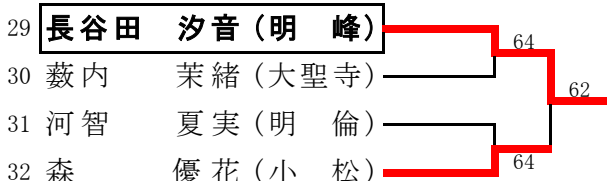

女子学校对抗

H28加賀地区女子シングルス本戦

H28加賀地区女子ダブルス本戦

女子シングルス 予選

女子ダブルス 予選