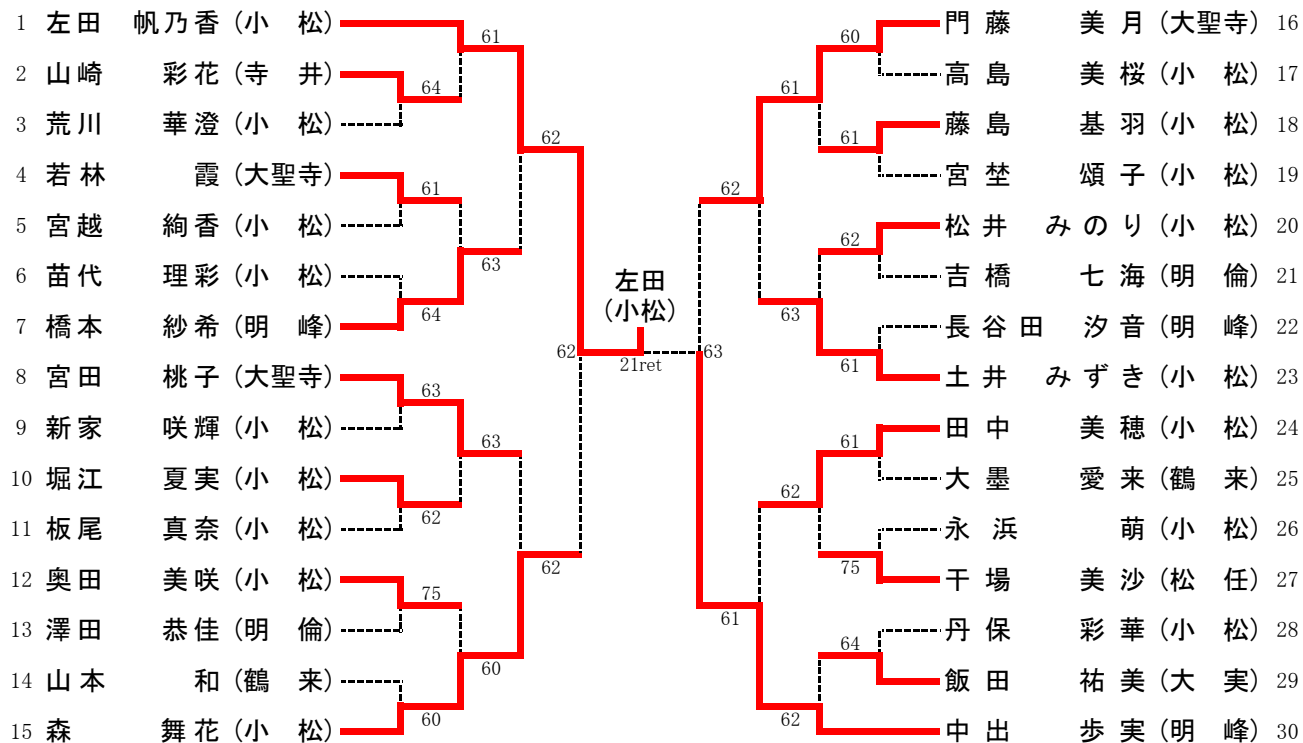

女子学校对抗

H28加賀地区女子シングルス本戦

H28加賀地区女子ダブルス本戦

女子シングルス 予選

女子ダブルス 予選