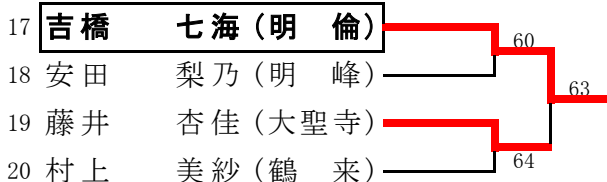

女子学校对抗

H28加賀地区女子シングルス本戦

H28加賀地区女子ダブルス本戦

女子シングルス 予選

女子ダブルス 予選