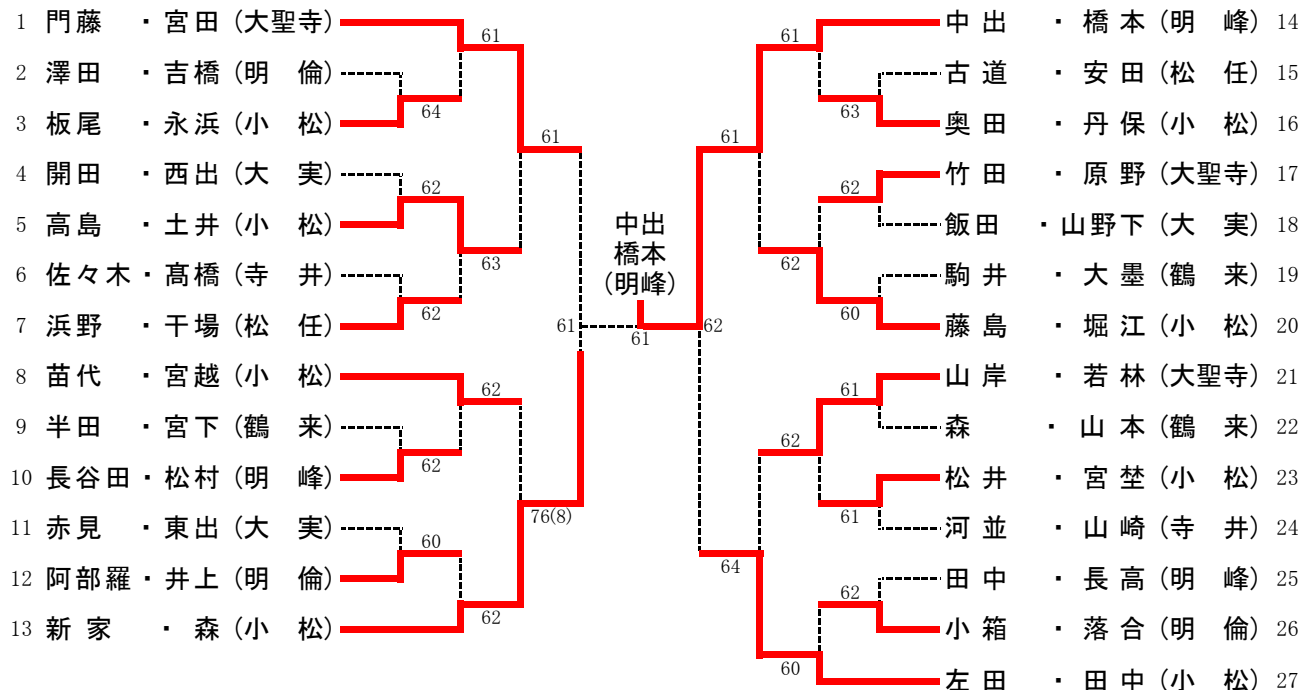

女子学校对抗

H28加賀地区女子シングルス本戦

H28加賀地区女子ダブルス本戦

女子シングルス 予選

女子ダブルス 予選