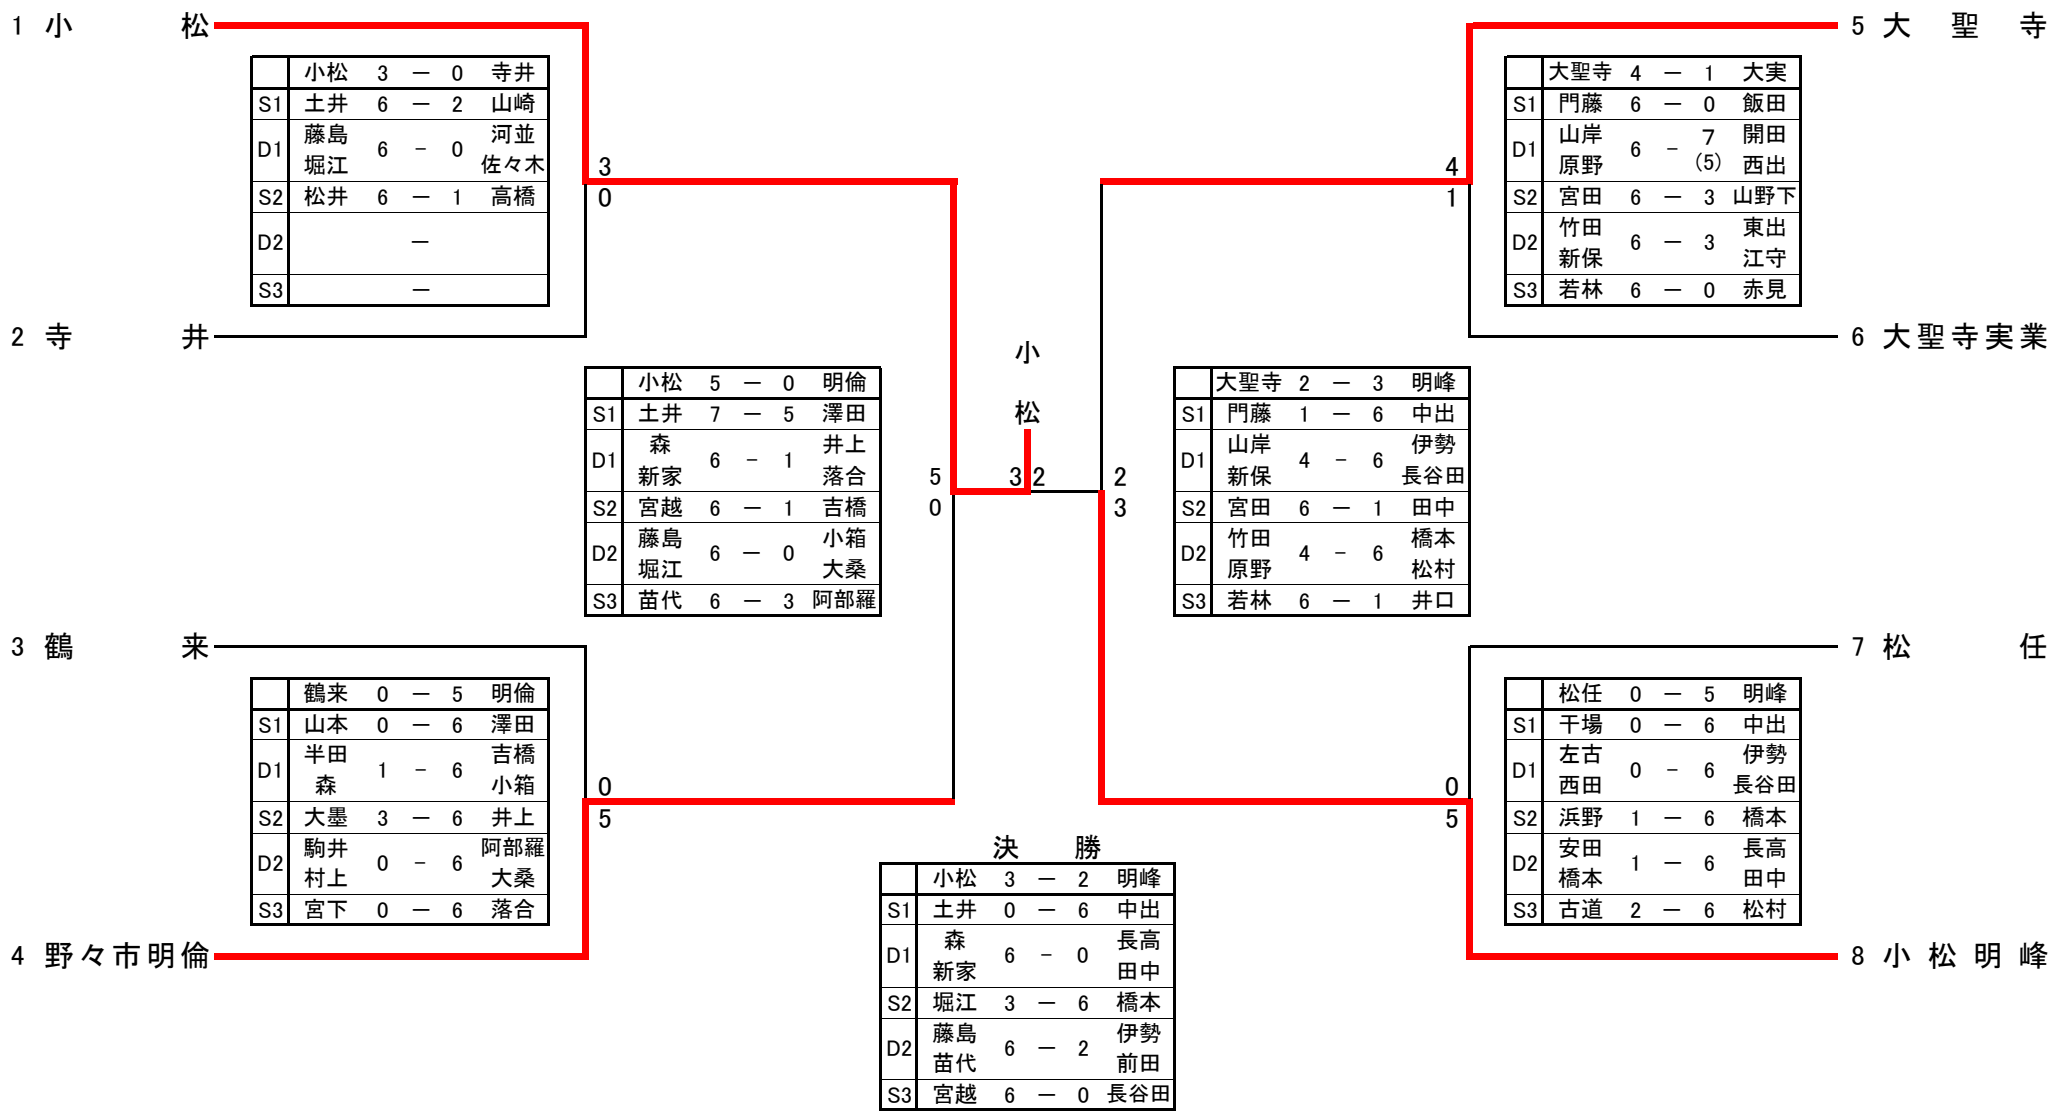

女子学校对抗

H28加賀地区女子シングルス本戦

H28加賀地区女子ダブルス本戦

女子シングルス 予選

女子ダブルス 予選