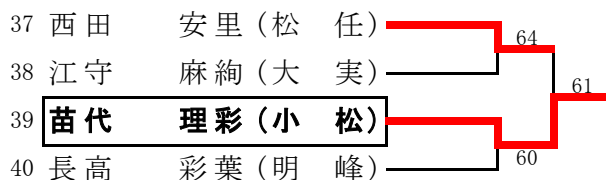

女子学校对抗

H28加賀地区女子シングルス本戦

H28加賀地区女子ダブルス本戦

女子シングルス 予選

女子ダブルス 予選