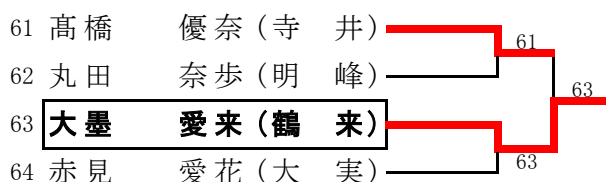

女子学校对抗

H28加賀地区女子シングルス本戦

H28加賀地区女子ダブルス本戦

女子シングルス 予選

女子ダブルス 予選