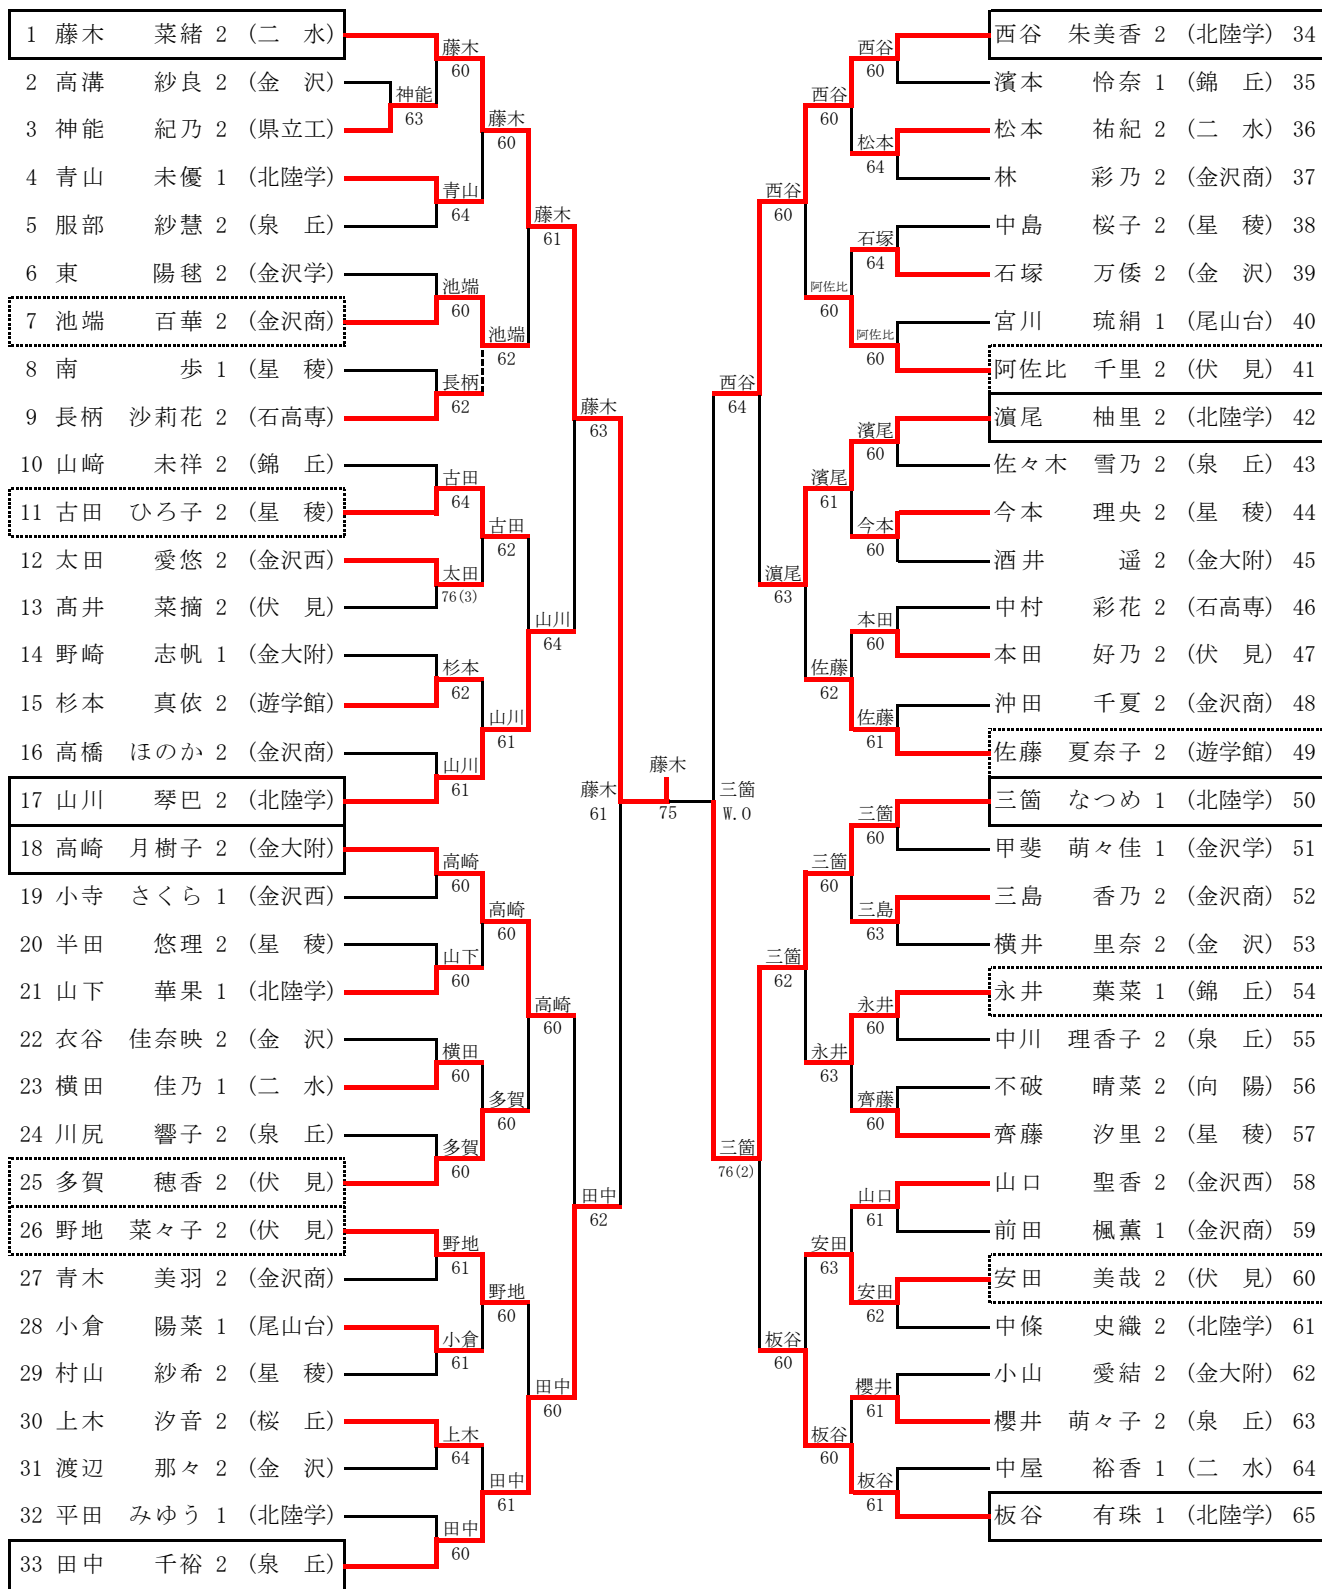

第39回（平成28年度）金沢地区高等学校テニス大会 女子シングルス本戦

平成28年8月18日（木）～8月21日（日） 城北市民テニスコート，西部緑地公園テニスコート

第39回（平成28年度）金沢地区高等学校テニス大会 女子ダブルス選抜本戦

平成28年8月18日（木）～8月21日（日） 西部緑地公園テニスコート

1	板谷 有珠 1 (北陸学)	三箇 なつめ 1	板谷 三箇	60	鵜浦 藤木	鵜浦 絢 2 (二水) 24	藤木 菜緒 2 (金沢商) 25
2	川尻 響子 2 (泉丘)	坂下 彩香 2	川尻 坂下 60	62	青木 三島	青木 美羽 2 (金沢学) 26	三島 香乃 2 (北陸学) 27
3	岸 夏乃 2 (金沢西)	竹島 盟 2	62	60	W.0	勝田 悠月 1 (錦丘) 28	本林 里穂 1 (遊学館) 29
4	森田 光虹 1 (遊学館)	前本 沙有耶 1	沖田 高橋	64	63	山下 華果 1 (北陸学) 27	大島 望愛 1 (錦丘) 28
5	沖田 千夏 2 (金沢商)	高橋 ほのか 2	64	60	山下 大島	山森 すず 1 (桜丘) 30	家田 采芽 1 (石高専) 31
6	長柄 沙莉花 2 (石高専)	磯野 実友 1	寺田 松本	60	佐々木 田中	北村 芽依 2 (桜丘) 30	栗田 優奈 1 (石高専) 31
7	小山 愛結 2 (金大附)	北 紗織 1	寺田 松本	60	61	太田 籠橋 みのり 2 (桜丘) 30	寺沢 菜月 2 (石高専) 31
8	寺田 毬乃 2 (二水)	松本 祐紀 2	62	62	W.0	太田 表 実沙紀 1 (石高専) 31	中村 彩莉 1 (金沢西) 32
9	富井 凧月 2 (桜丘)	吉田 萌 2	喜多 横井	60	佐々木 田中	太田 愛悠 2 (金沢西) 32	山口 聖香 2 (北陸学) 33
10	喜多 美潤 2 (金沢)	横井 里奈 2	60	62	62	今本 中條 史織 2 (北陸学) 33	齊藤 青山 未優 1 (星稜) 34
11	多賀 穂香 2 (伏見)	野地 菜々子 2	61	61	佐々木 田中	今本 理央 2 (星稜) 34	齊藤 汐里 2 (泉丘) 35
12	阿佐比 千里 2 (伏見)	高井 菜摘 2	阿佐比 高井	61	62	酒井 遥 2 (金大附) 36	高崎 月樹子 2 (錦丘) 37
13	近藤 瑠衣 2 (星稜)	米沢 希望 2	近藤 米沢	61	62	河井 咲乃 1 (錦丘) 37	越村 里緒菜 1 (向陽) 38
14	桔梗 陽香 2 (金沢)	高溝 紗良 2	62	63	酒井 高崎	越村 優香 1 (二水) 39	曾谷 彩乃 1 (二水) 39
15	佐藤 夏奈子 2 (遊学館)	杉本 真依 2	山崎 永井	63	62	中川 楠 理央奈 2 (二水) 39	伊藤 綾美 1 (泉丘) 40
16	山崎 未祥 2 (錦丘)	永井 葉菜 1	W.0	64	中川 服部	中川 理香子 2 (泉丘) 40	服部 紗慧 2 (桜丘) 41
17	池端 百華 2 (金沢商)	林 彩乃 2	64	60	62	岩見 誓子 2 (桜丘) 41	上木 汐音 2 (伏見) 42
18	不破 晴菜 2 (向陽)	澤 瑞稀 1	野崎 土山	60	60	本田 好乃 2 (伏見) 42	安田 美哉 2 (金沢) 43
19	野崎 志帆 1 (金大附)	土山 瑞貴 1	野崎 土山	61	63	荒川 石塚 万倭 2 (金沢) 43	上田 佳奈映 2 (遊学館) 44
20	東 陽毬 2 (金沢学)	甲斐 萌々佳 1	63	60	62	荒川 唯 2 (遊学館) 44	上田 陽葉里 2 (星稜) 45
21	小倉 陽菜 1 (尾山台)	望月 結生 1	小倉 望月	60	63	中島 中島 桜子 2 (星稜) 45	古田 ひろ子 2 (県立工) 46
22	小寺 さくら 1 (金沢西)	角間 光倭 1	76(4)	60	60	神能 紀乃 2 (北陸学) 47	南 佳英 2 (北陸学) 47
23	田嶋 結実 2 (北陸学)	濱尾 柚里 2	60	61	61	西谷 朱美香 2 (北陸学) 47	山川 琴巴 2