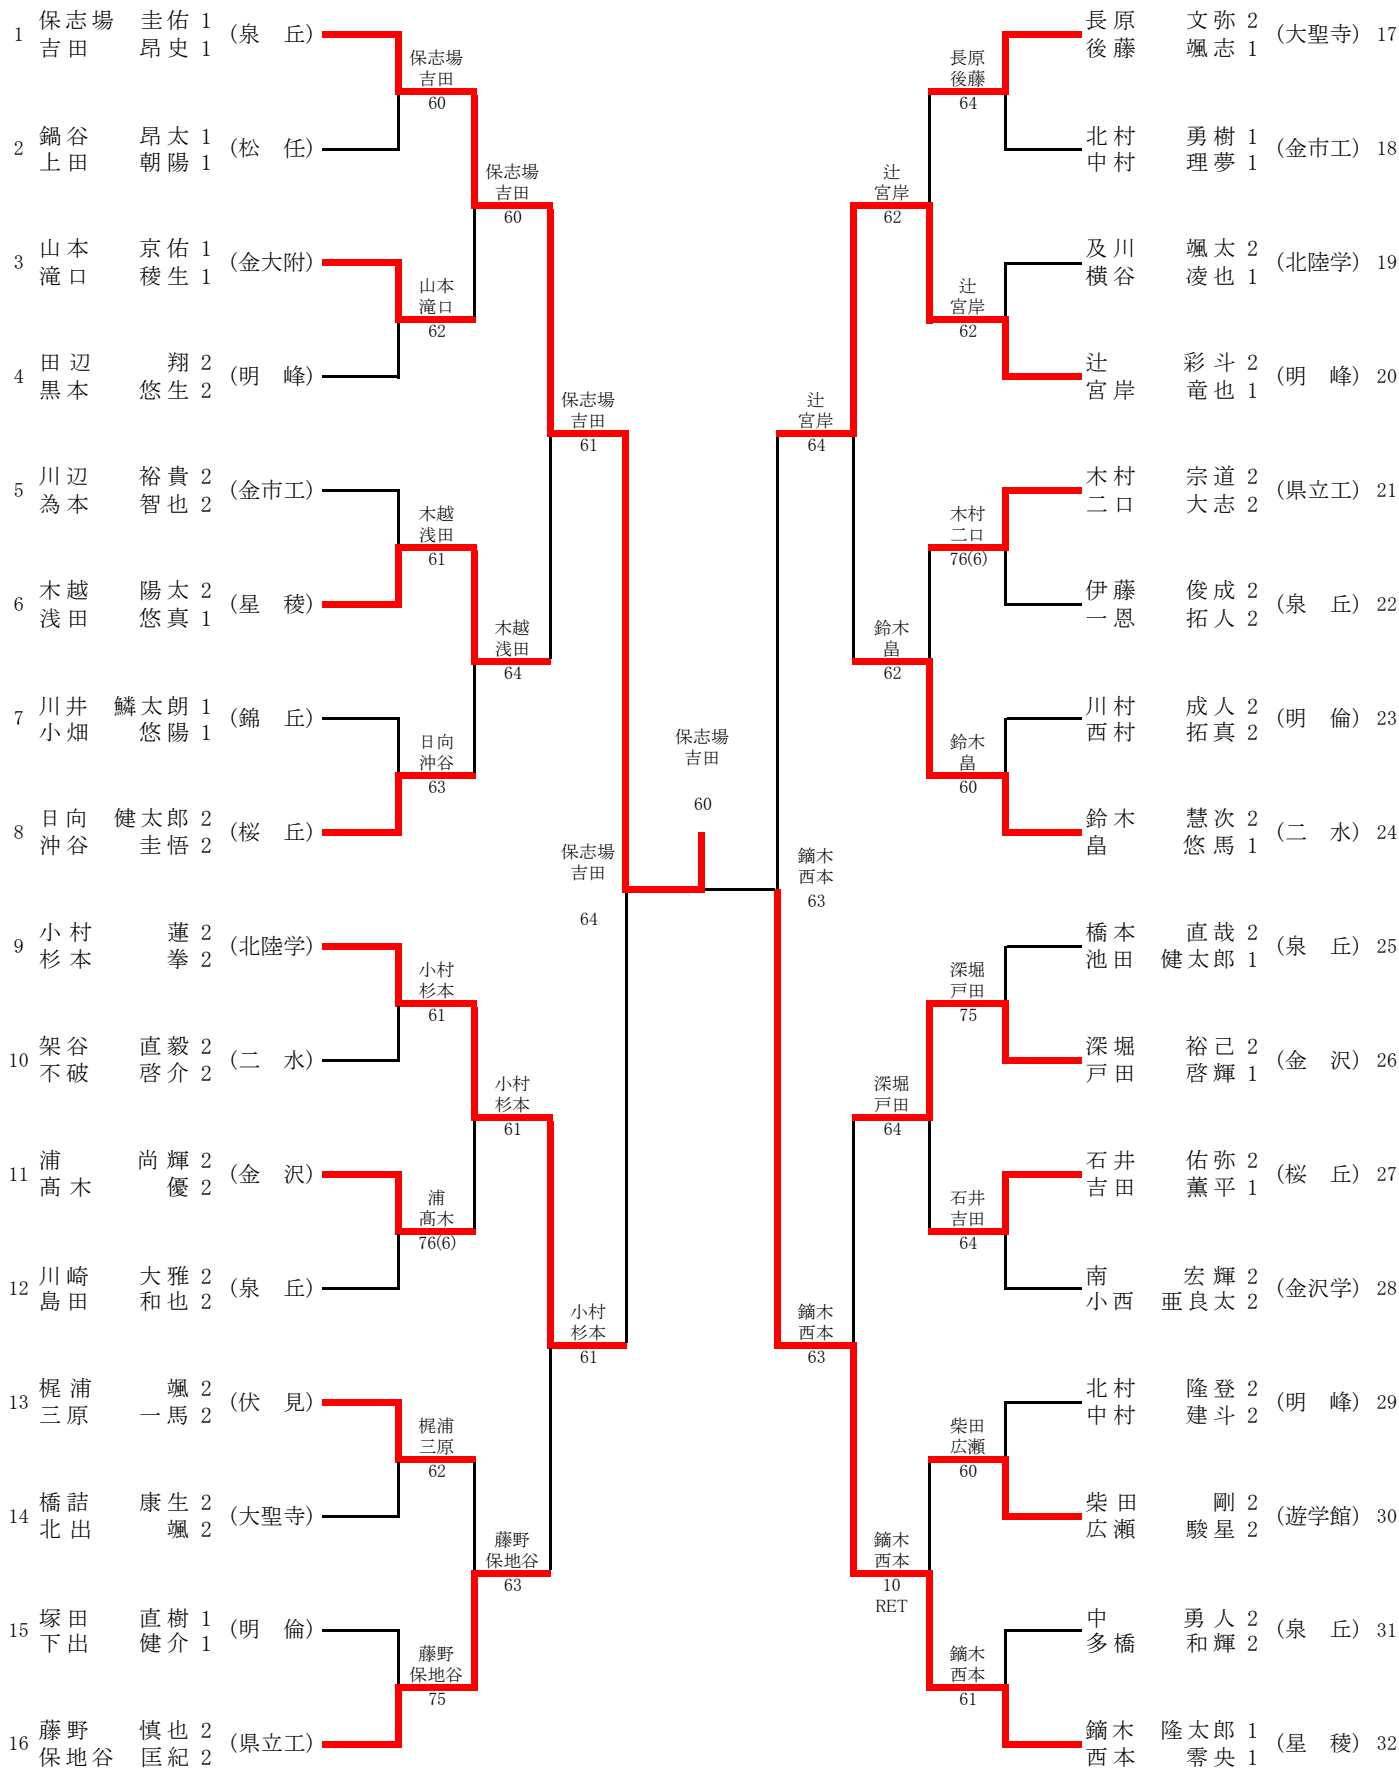

第31回石川県高校テニスダブルス選手権大会 男子ダブルス

平成30年1月4日～5日 こまつドーム

第31回石川県高校テニスダブルス選手権大会 女子ダブルス

平成30年1月4日～5日 こまつドーム

1	板谷 有珠 2 三箇 なつめ 2	(北陸学)	板谷三箇	60	関野北川	60	関野 未知留 1 北川 李美 1	(金 沢) 20
2	高山 未悠 1 鈴木 美有 1	(遊学館)	高山鈴木	64	関野北川	60	林 菜々花 2 桑原 にじか 1	(金沢商) 21
3	阿部羅 萌衣 2 井上 なな美 2	(明 倫)	板谷三箇	61	関野北川	60	吉田 梨沙 1 三藤 由夏 1	(二 水) 22
4	山名 萌佳 1 村瀬 美悠 1	(金 沢)	山名村瀬	76(6)	関野北川	62	野村 風花 1 山口 朋乃花 1	(明 倫) 23
5	丹保 彩華 2 森 優花 2	(小 松)	板谷三箇	60	関野北川	62	岡田 帆香 2 斉藤 詩乃 2	(伏 見) 24
6	村角 雪乃 1 米林 莉乃 1	(二 水)	村角米林	63	家田越村	63	稲手 美羽 2 田中 玲奈 2	(明 峰) 25
7	志賀 真奈美 2 前田 楓薫 2	(金沢商)	山森永井	61	中屋横田	61	家田 采芽 2 越村 里緒菜 2	(錦 丘) 26
8	大谷 エリカ 2 寺田 恵理 1	(金沢西)	山森永井	64	中屋横田	76(4)	永浜 萌 2 中村 汐里 2	(小 松) 27
9	山森 すず 2 永井 葉菜 2	(錦 丘)	板谷三箇	61	関野北川	61	中屋 裕香 2 横田 佳乃 2	(二 水) 28
10	道苗 凜々花 1 角 日菜子 1	(小 松)	道苗角	76(2)	山下森本	64	土井 みずき 2 板尾 真奈 2	(小 松) 29
11	藤原 颯樹 2 水野 真歩 2	(二 水)	藤原水野	64	山下森本	75	山下 華果 2 森本 菜々海 1	(北陸学) 30
12	西出 麻美 2 江守 麻絢 2	(大 実)	道苗角	60	中島本尾	62	中島 瑠莉 2 本尾 光希 2	(伏 見) 31
13	細矢 みなみ 2 吉藤 舞 2	(伏 見)	宮田番匠	76(7)	林山森	62	出村 萌々香 2 吉田 比萌 2	(泉 丘) 32
14	宮田 朋音 1 番匠 海遊 1	(県立工)	田中酒屋	62	中野南	64	園田 真子 2 松岡 瑞空 2	(遊学館) 33
15	長谷田 汐音 2 松村 京香 2	(明 峰)	長谷田松村	61	林山森	61	中野 亜美 2 南 歩 2	(星 稜) 34
16	河智 夏実 2 柿田 杏花 1	(明 倫)	田中酒屋	60	摺出寺竹内	61	松尾 美帆 2 宮崎 未来 2	(二 水) 35
17	礮野 実友 2 高井 咲音 1	(石高専)	礮野高井	76(3)	林山森	62	摺出寺 梨子 2 竹内 このみ 2	(桜 丘) 36
18	森田 光虹 2 栗田 優奈 2	(遊学館)	田中酒屋	62	林山森	62	林 璃子 2 山森 弥月 1	(金 沢) 37
19	田中 茉日 1 酒屋 結衣 1	(北陸学)						