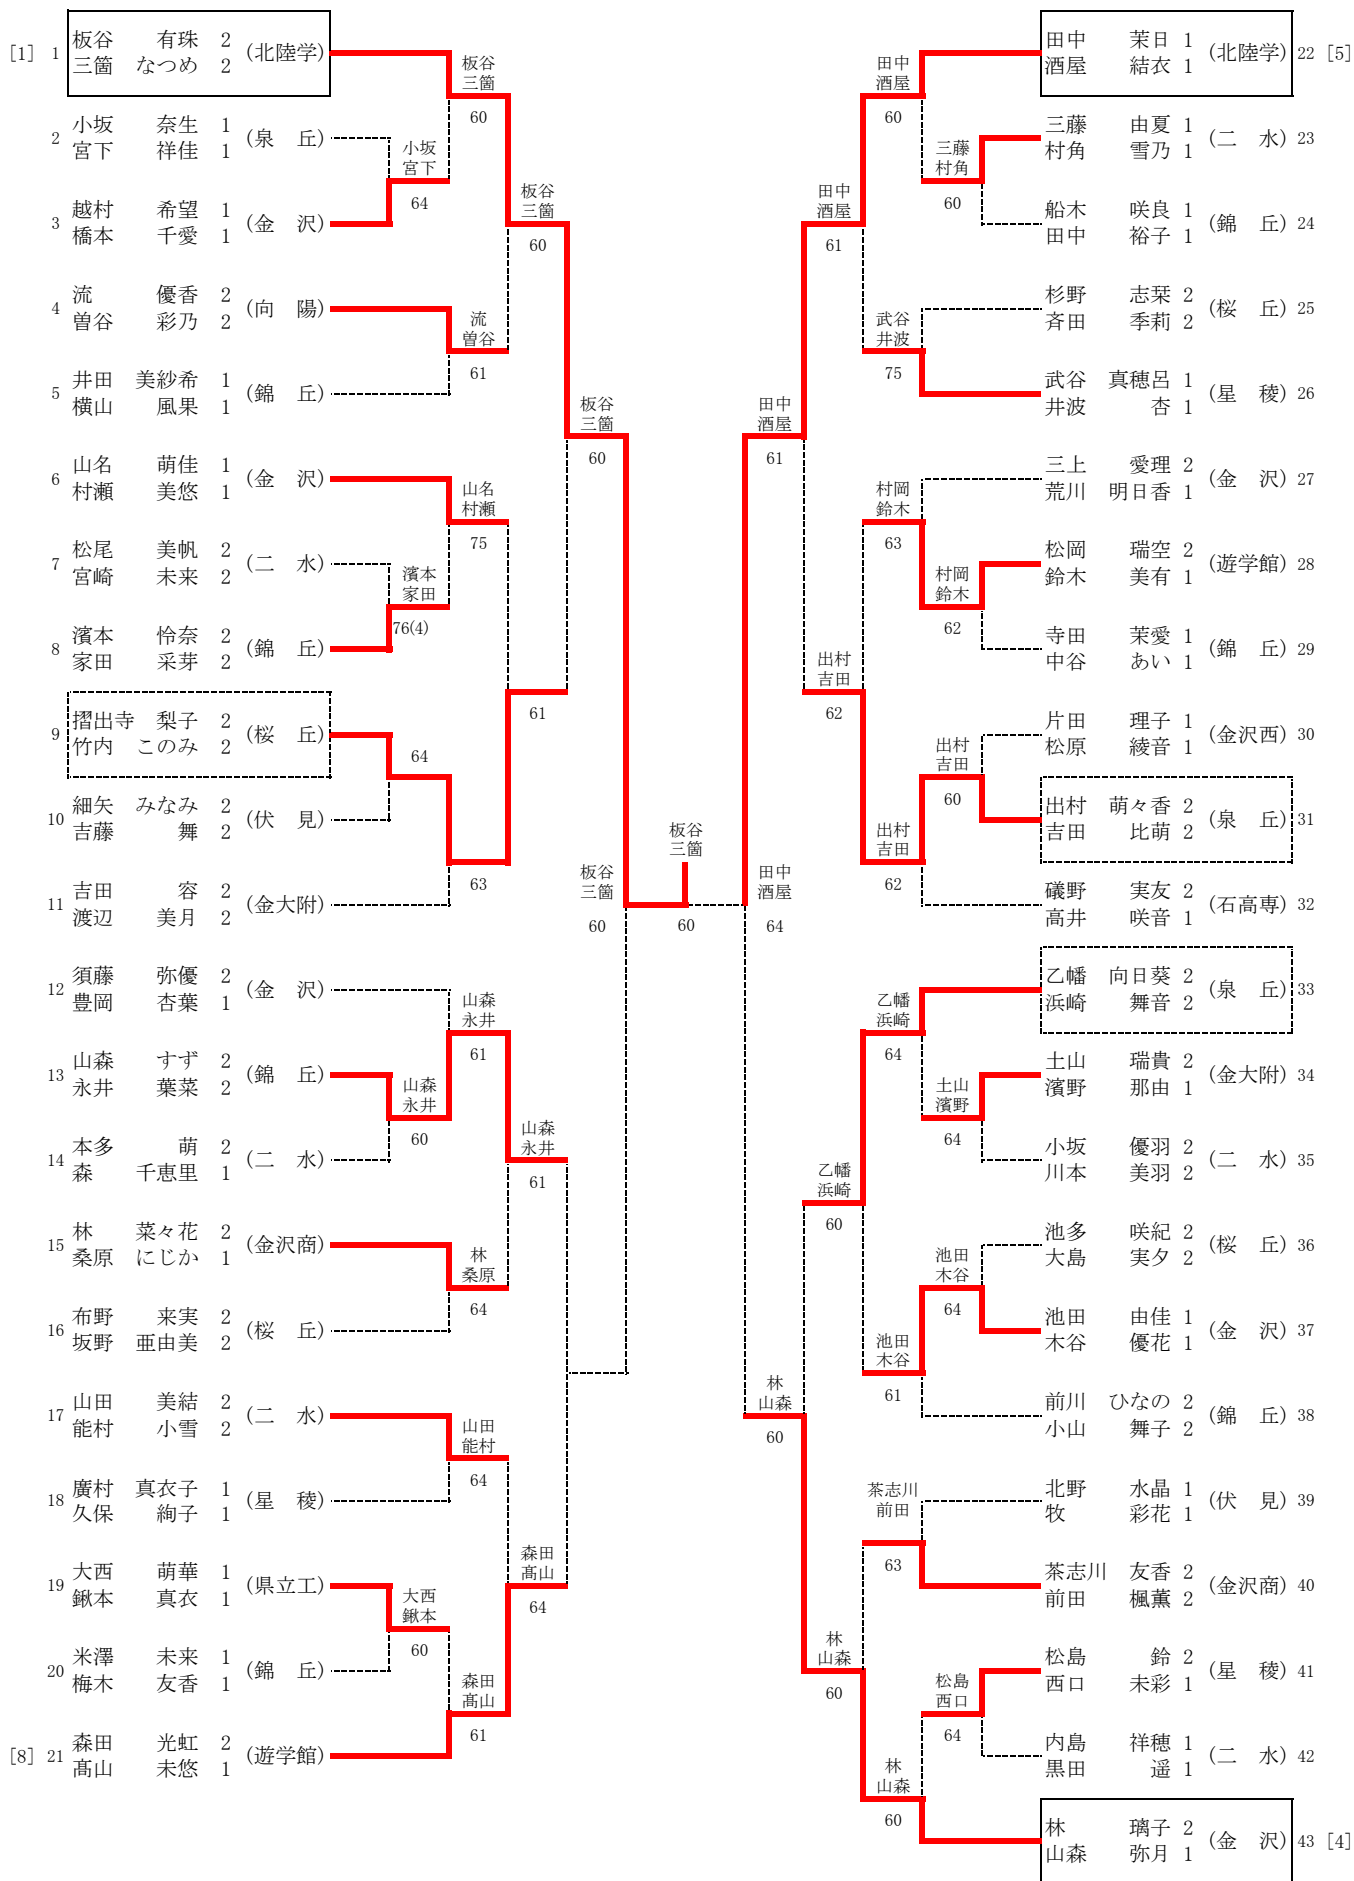

第40回（平成29年度）金沢地区高等学校テニス大会 女子シングルス予選
平成29年8月18日（金）～8月21日（月） 西部緑地公園テニスコート

97	村瀬 美悠 1 (金 沢)	村瀬		145	東崎 里帆 1 (北陸学)	東崎	
98	宮下 祥佳 1 (泉 丘)	60	村瀬	146	内島 祥穂 1 (二 水)	60	森田
99	橋野 通世 1 (北陸学)	橋野	63	147	森田 明日香 1 (伏 見)	森田	62
100	吉井 菜緒 2 (二 水)	60		148	西藤 琴音 1 (泉 丘)	61	
101	曾谷 彩乃 2 (向 陽)	曾谷		149	木谷 優花 1 (金 沢)	鈴木	
102	藤井 香乃 1 (二 水)	63	井波	150	鈴木 美有 1 (遊学館)	62	鈴木
103	小山 舞子 2 (錦 丘)	井波	60	151	谷口 遥香 1 (泉 丘)	深田	62
104	井波 杏 1 (星 稜)	62		152	深田 怜 2 (錦 丘)	60	
105	土山 瑞貴 2 (金大附)	武谷		153	川本 明歩 2 (錦 丘)	川本	
106	武谷 真穂呂 1 (星 稜)	62	中村	154	吉田 紗名 1 (向 陽)	61	森本
107	中村 莉都 1 (泉 丘)	中村	61	155	森本 菜々海 1 (北陸学)	森本	76(4)
108	井田 美紗希 1 (錦 丘)	61		156	梅村 恵末 1 (桜 丘)	60	
109	布野 来実 2 (桜 丘)	布野					
110	横井 南都希 1 (金 沢)	75	布野				
111	榊田 怜実 2 (二 水)	樹田	60				
112	安井 夕月 1 (錦 丘)	61					
113	大西 萌華 1 (県立工)	大西					
114	茶志川 友香 2 (金沢商)	62	細矢				
115	表 えの葉 1 (金沢西)	細矢	64				
116	細矢 みなみ 2 (伏 見)	60					
117	園田 眞子 2 (遊学館)	園田					
118	山越 真葵 1 (桜 丘)	63	金山				
119	中村 笑奈 1 (錦 丘)	金山	63				
120	金山 涼香 2 (金 沢)	62					
121	綾井 一月 1 (桜 丘)	三藤					
122	三藤 由夏 1 (二 水)	60	山名				
123	吉村 日菜多 1 (泉 丘)	山名	64				
124	山名 萌佳 1 (金 沢)	63					
125	吉田 梨沙 1 (二 水)	本尾					
126	本尾 光希 2 (伏 見)	60	本尾				
127	近藤 舞実 1 (遊学館)	河井	61				
128	河井 咲乃 2 (錦 丘)	61					
129	豊岡 杏葉 1 (金 沢)	豊岡					
130	米林 莉乃 1 (二 水)	61	棚田				
131	濱本 怜奈 2 (錦 丘)	棚田	63				
132	棚田 成美 1 (金沢商)	62					
133	宮井 彩 1 (金沢商)	宮井					
134	廣村 真衣子 1 (星 稜)	76(6)	吉田				
135	吉田 容 2 (金大附)	吉田	60				
136	村角 雪乃 1 (二 水)	61					
137	松原 綾音 1 (金沢西)	松原					
138	木村 多瑛 1 (二 水)	62	家田				
139	家田 采芽 2 (錦 丘)	家田	62				
140	森 菜月 1 (金 沢)	60					
141	久保 絢子 1 (星 稜)	久保					
142	中谷 あい 1 (錦 丘)	76(5)	久保				
143	佐藤 一花 1 (桜 丘)	萩原	63				
144	萩原 小春 1 (二 水)	62					

第40回(平成29年度)金沢地区高等学校テニス大会 女子ダブルス本戦

平成29年8月18日(金)~8月21日(月) 西部緑地公園テニスコート

【決勝】

板谷・三箇(北陸学)

1 板谷 有珠 2 (北陸学) 75 久保 友莉佳 1 (金沢) 87
三箇 なつめ 2 (北陸学) 吉田 奈央 1 (金沢)