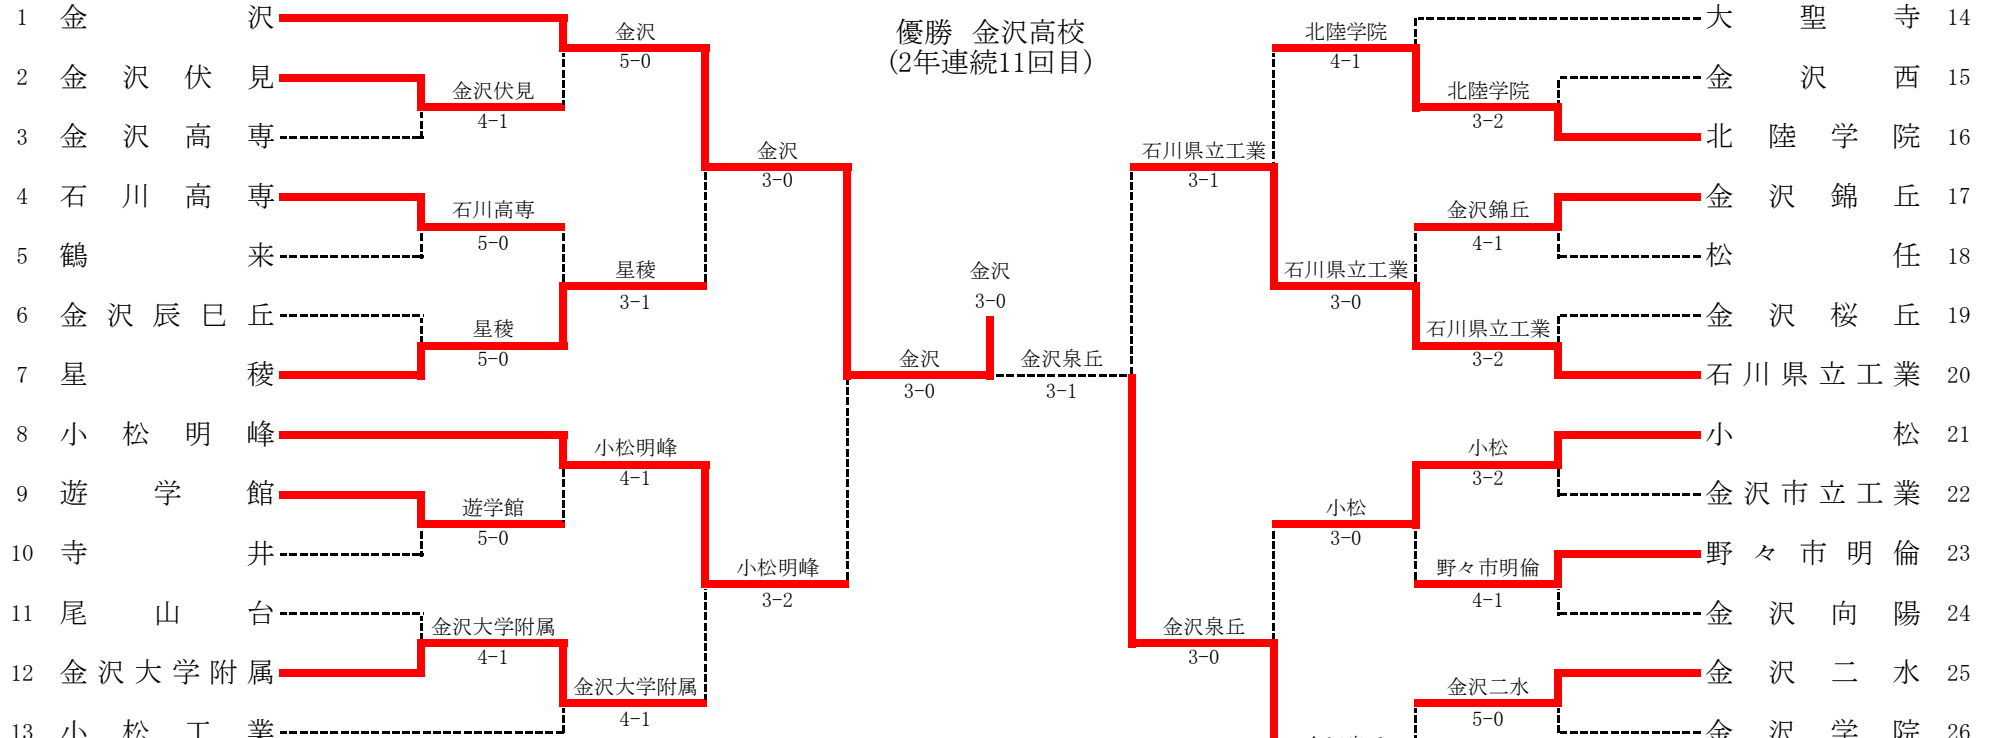

平成29年度(第55回) 石川県高等学校テニス新人大会

平成29年9月14日(木)~9月17日(日) 城北市民テニスコート、辰口丘陵公園テニスコート

男子団体