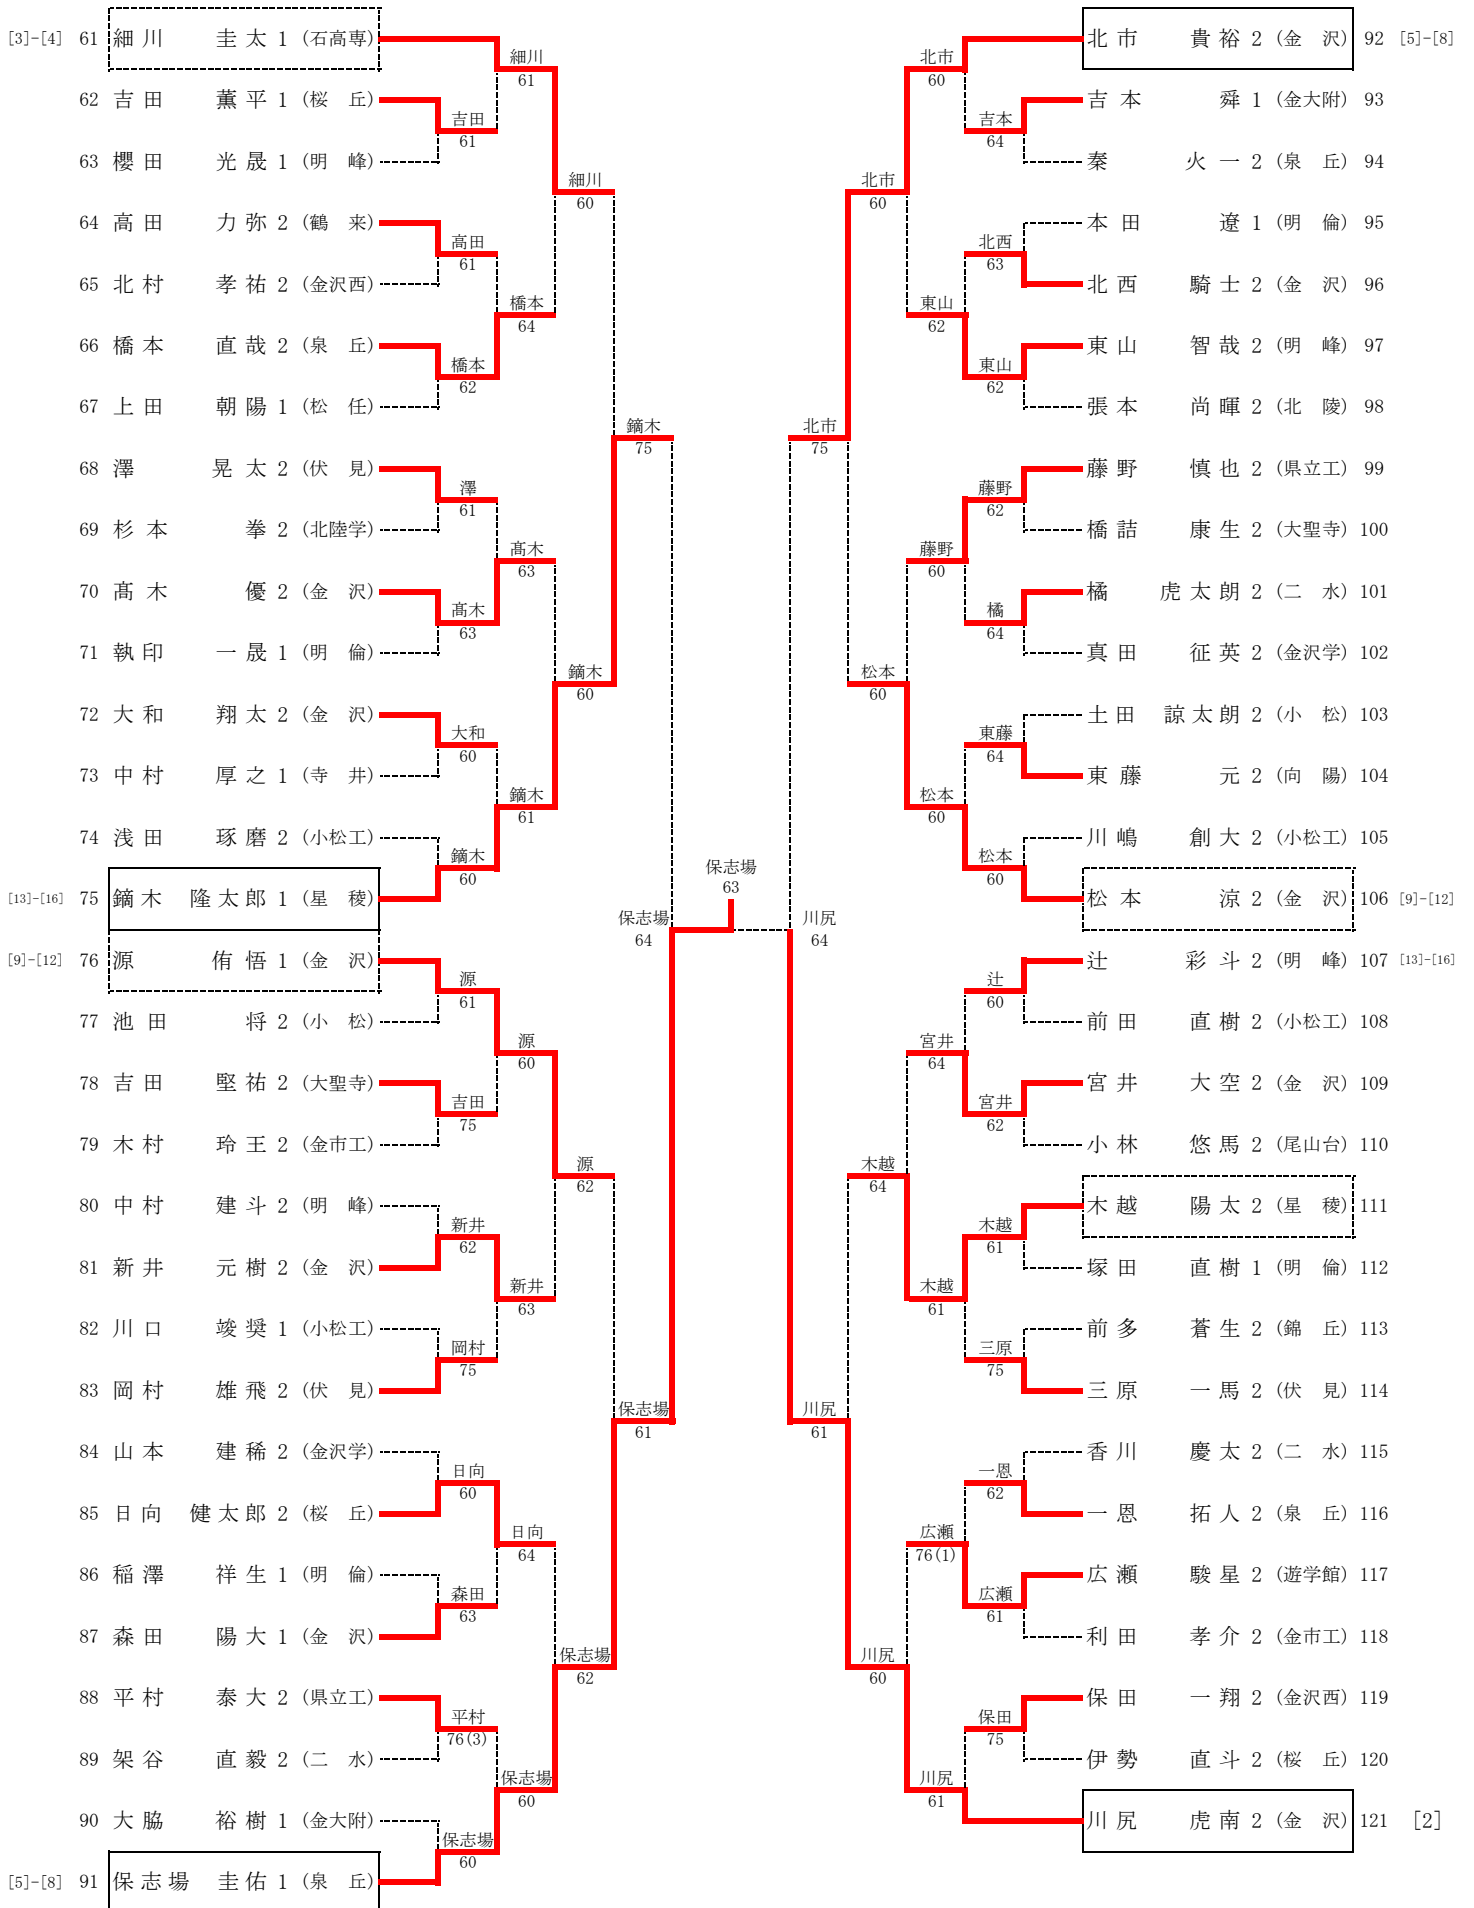

平成29年度(第55回) 石川県高等学校テニス新人大会 男子シングルス(2/2)

平成29年9月14日(木)~9月17日(日) 城北市民テニスコート、辰口丘陵公園テニスコート