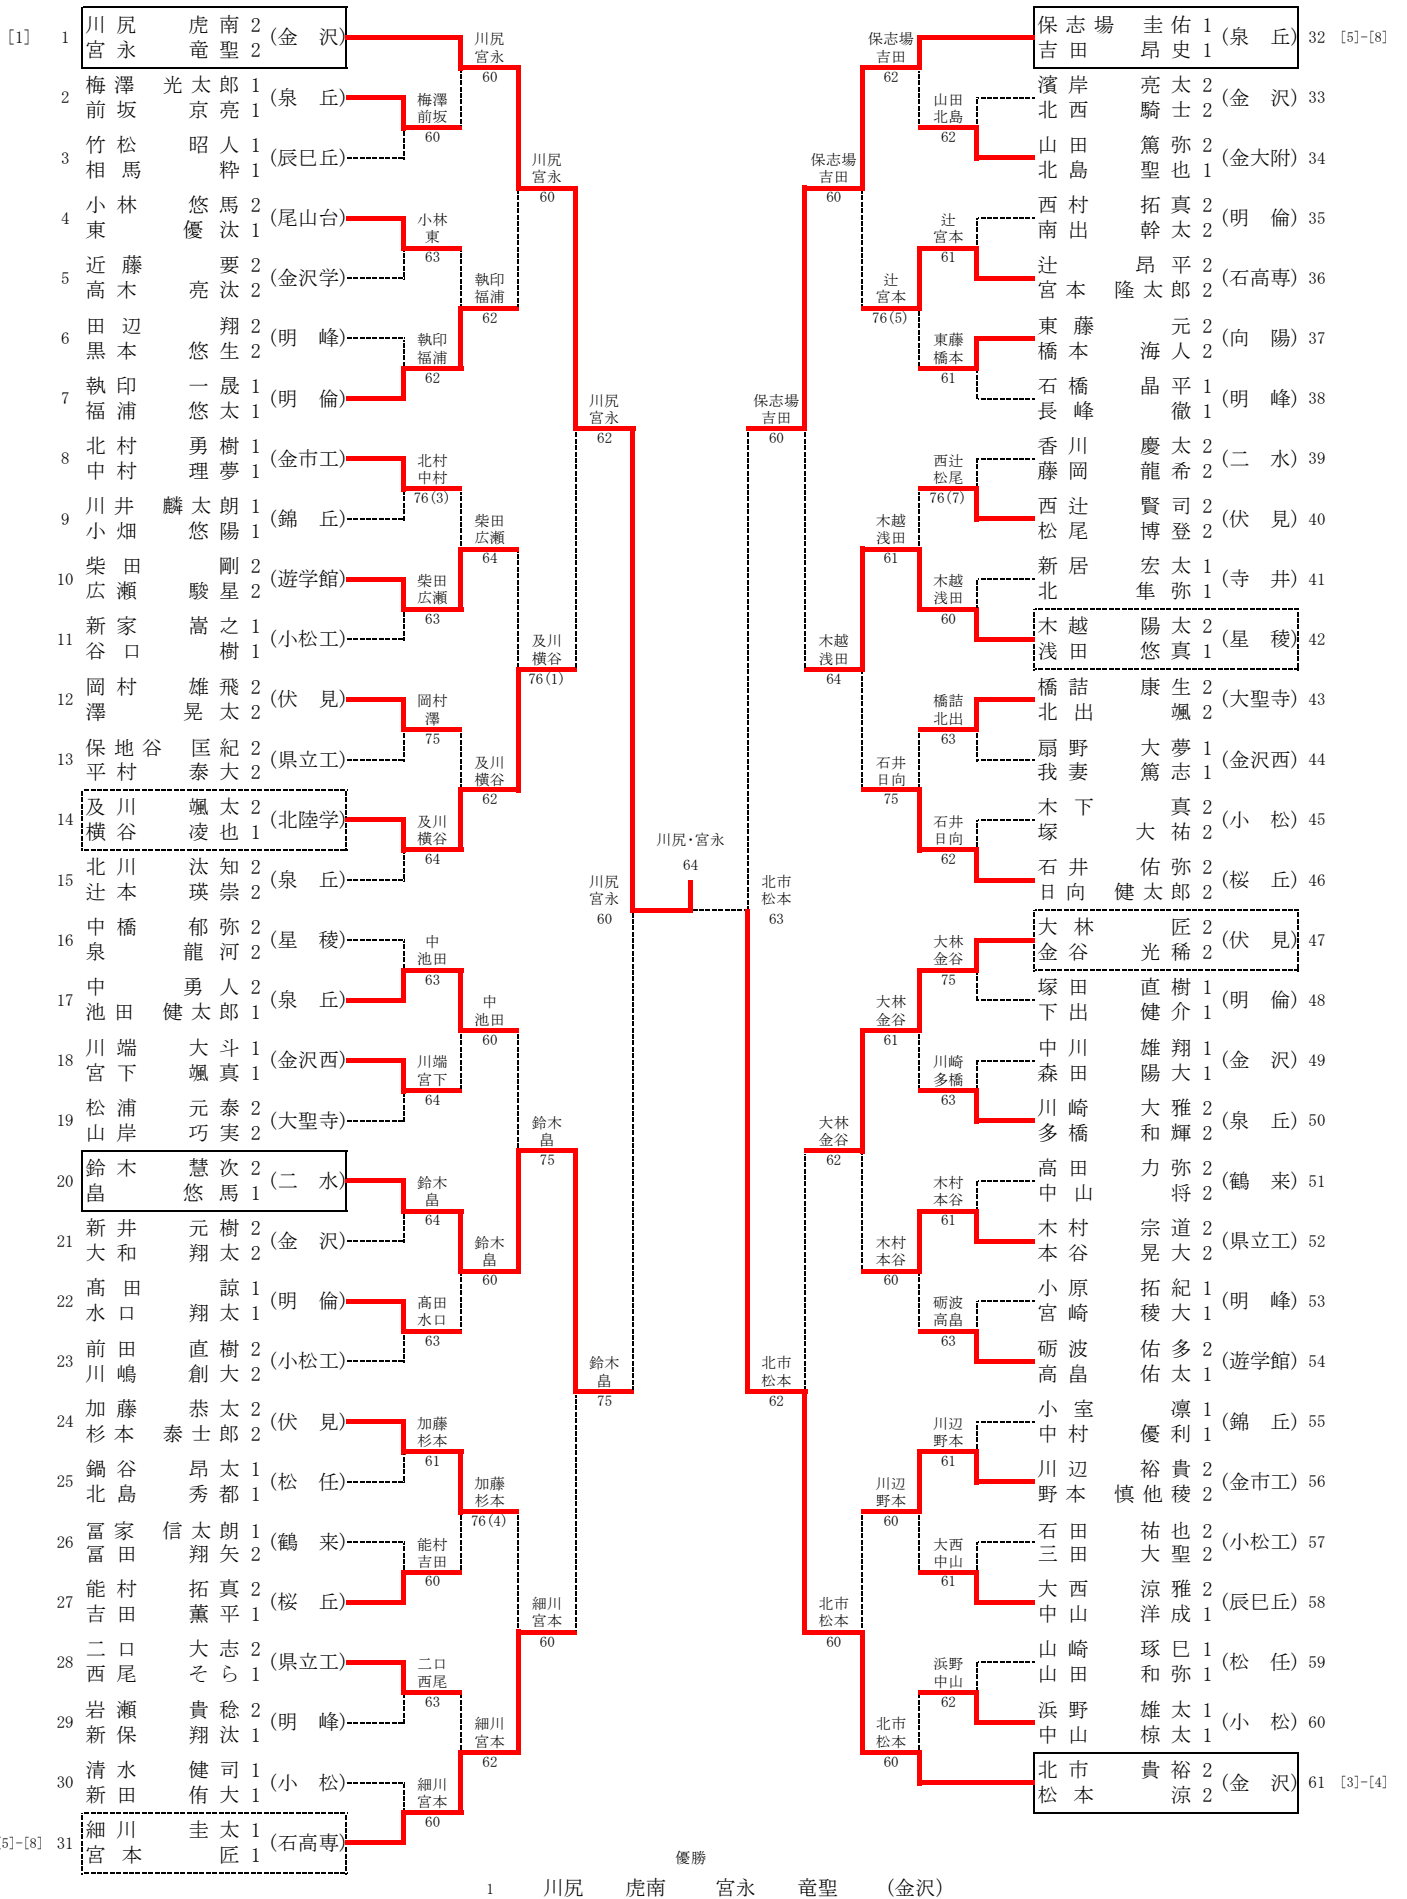

平成29年度(第55回) 石川県高等学校テニス新人大会 男子ダブルス(1/2)

平成29年9月14日(木)~9月17日(日) 城北市民テニスコート、辰口丘陵公園テニスコート

【決勝】

1 川尻 虎南 2 (金沢) 宮永 竜聖 2 河野 藤野 2 甲斐 慎也 2 (県立工) 77