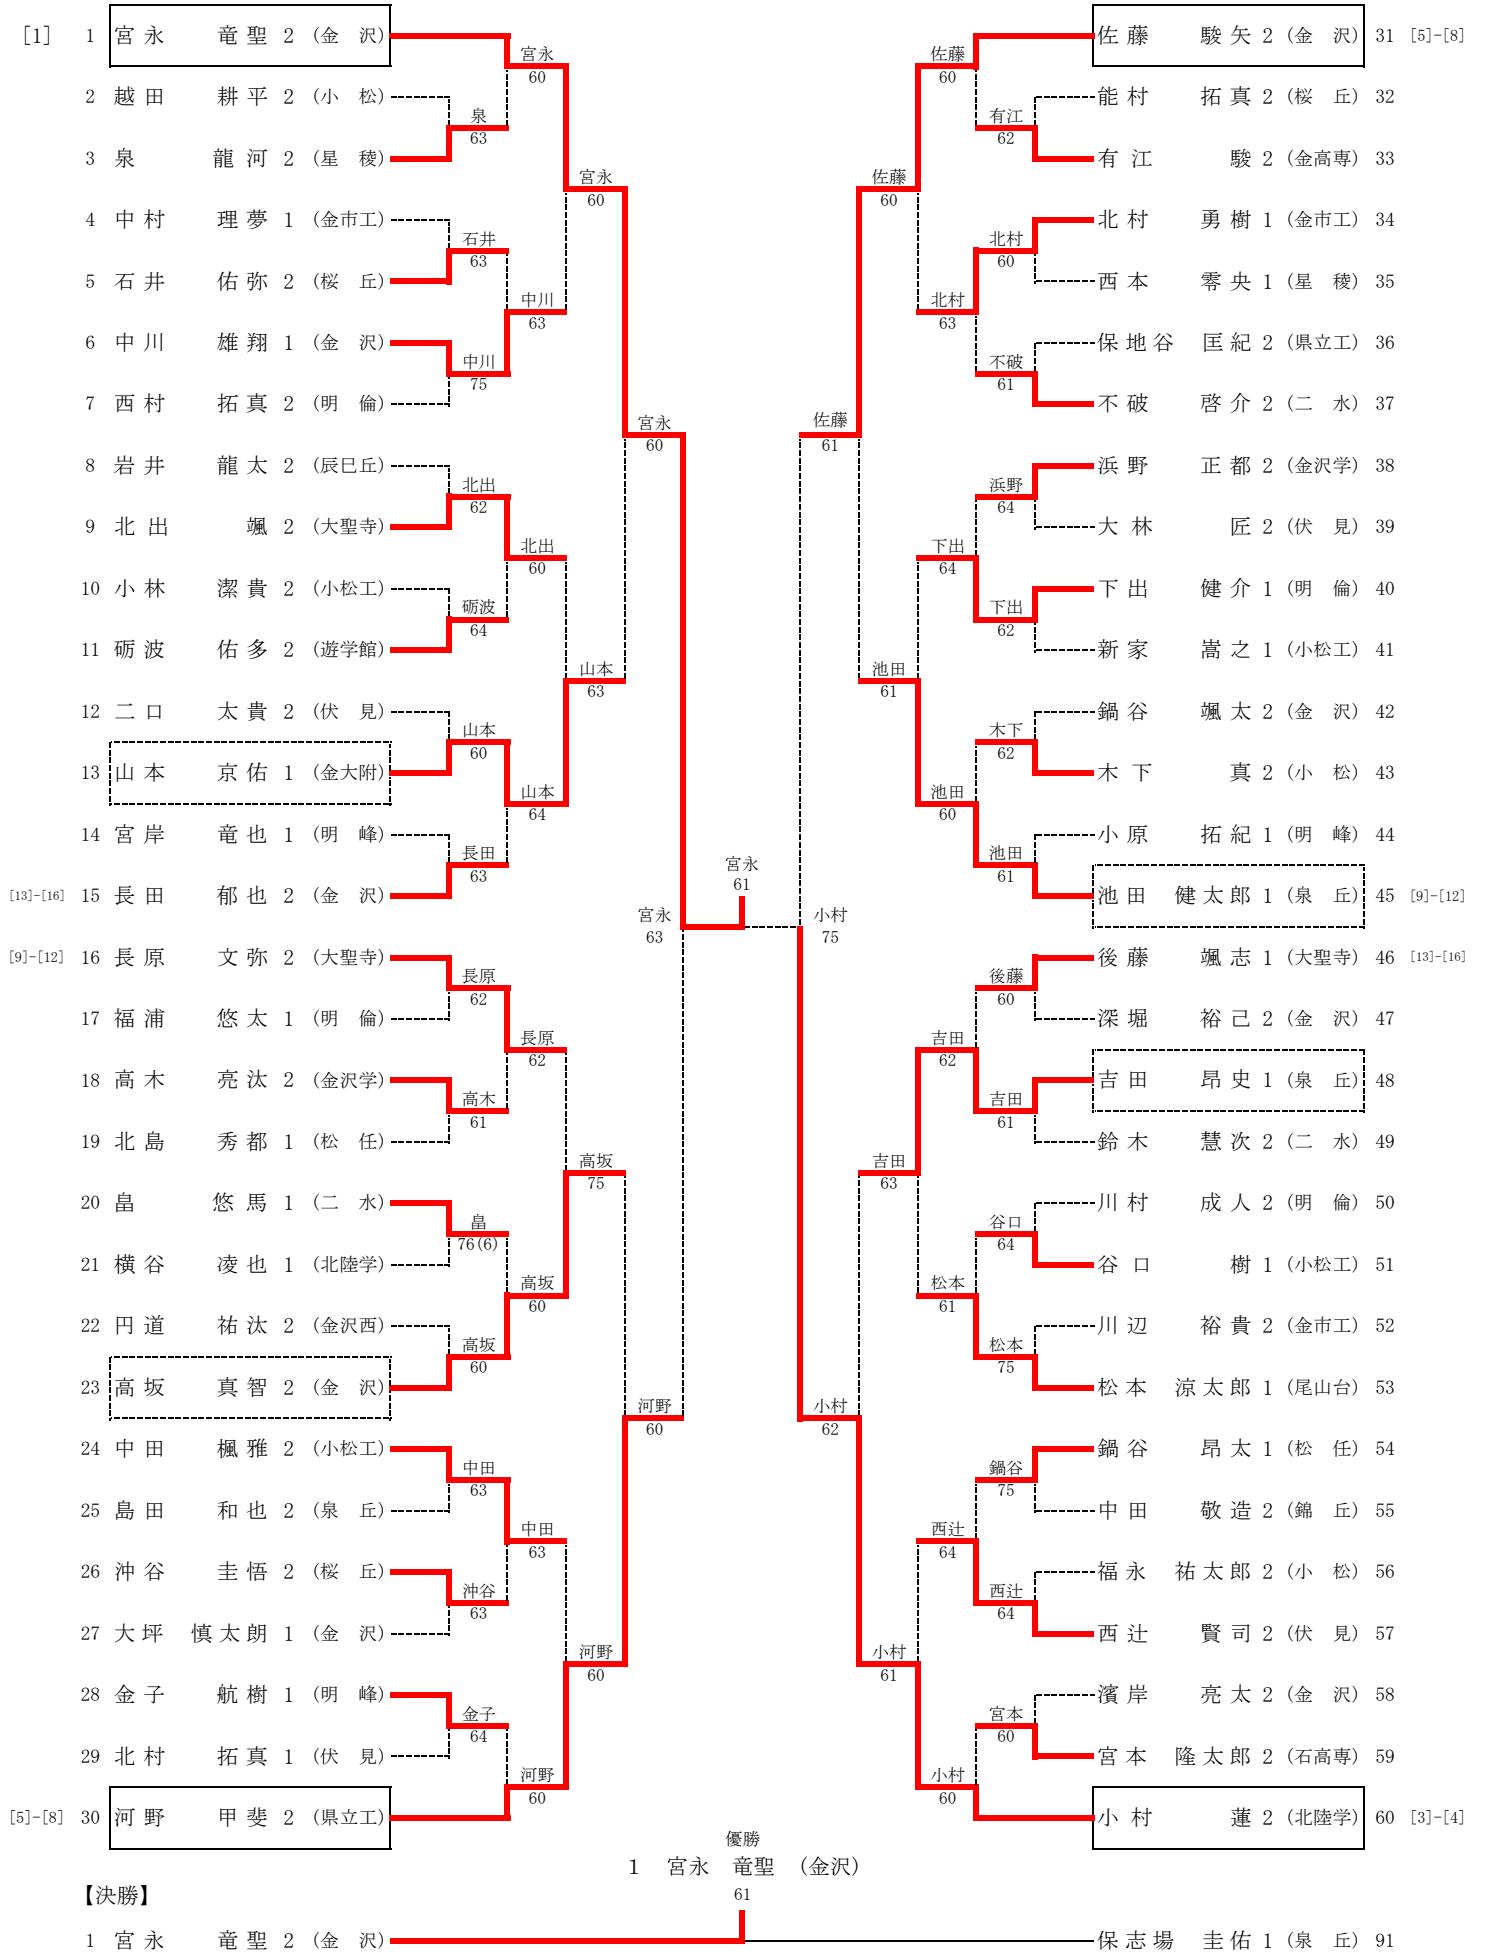

平成29年度(第55回) 石川県高等学校テニス新人大会 男子シングルス(1/2)

平成29年9月14日(木)~9月17日(日) 城市民テニスコート、辰口丘陵公園テニスコート