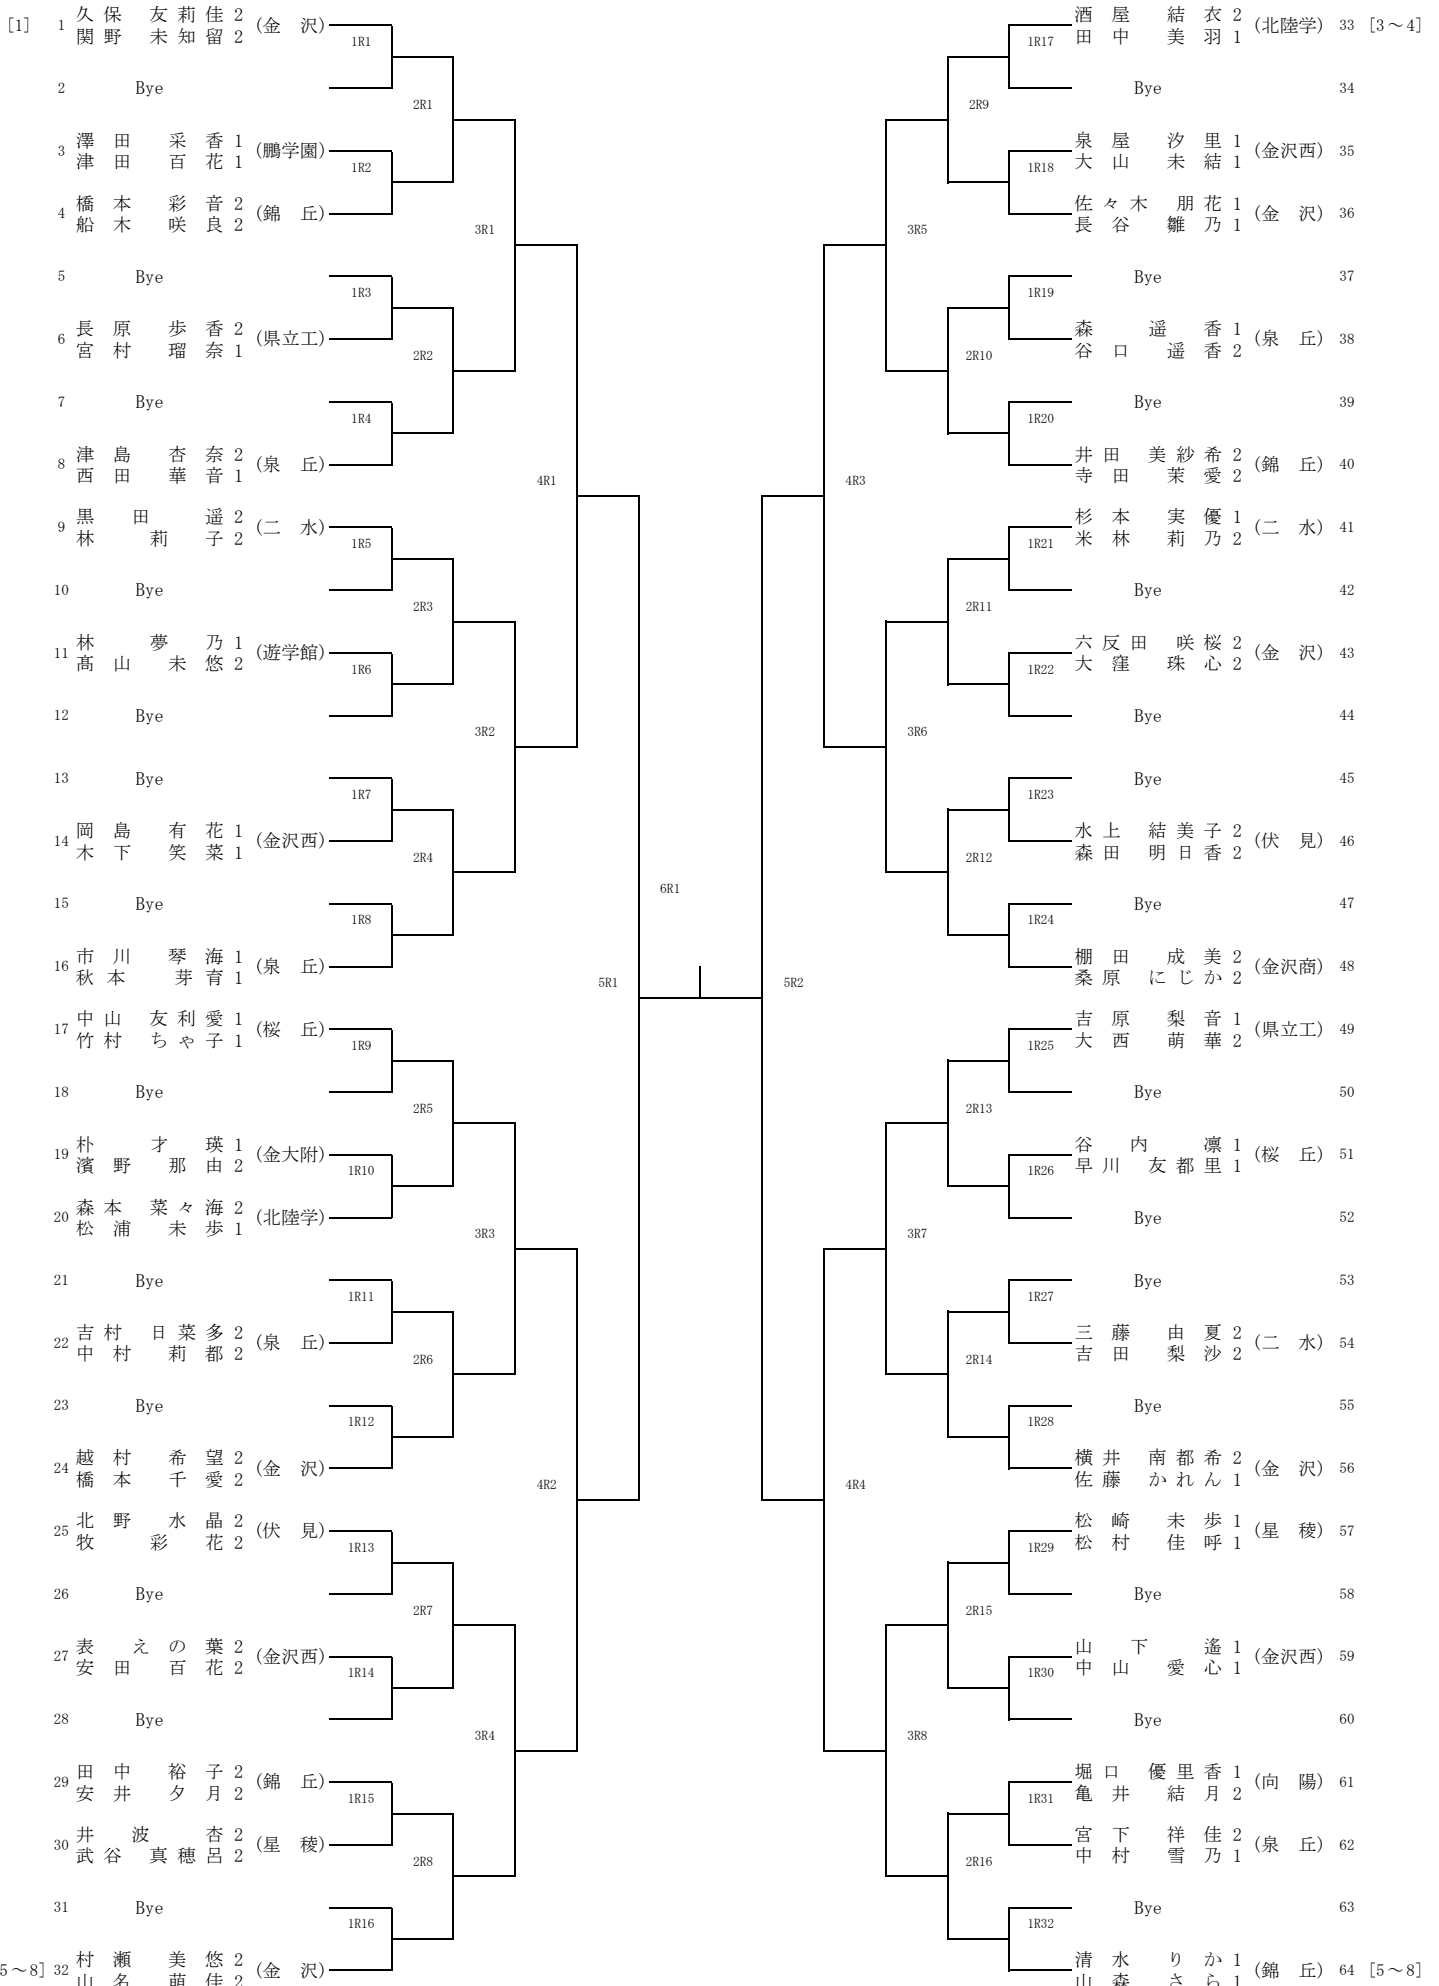

第41回（平成30年度）金沢地区高等学校テニス大会 女子シングルス予選

平成30年8月18日（土）～8月20日（月） 西部緑地公園テニスコート

97	西藤	絢乃	2	(泉丘)	-----	
98	新田	玲奈	2	(錦丘)	-----	
99	谷内	凜	1	(桜丘)	-----	
100	越村	希望	2	(金沢)	-----	
101	青木	若菜	1	(金大附)	-----	
102	長原	歩香	2	(県立工)	-----	
103	山下	晴夏	1	(金沢商)	-----	
104	松井	優佳	1	(北陸学)	-----	
105	三藤	由夏	2	(二水)	-----	
106	田中	裕子	2	(錦丘)	-----	
107	涌田	愛夏	1	(伏見)	-----	
108	横井	南都希	2	(金沢)	-----	
109	豊岡	杏葉	2	(金沢)	-----	
110	林	莉子	2	(二水)	-----	
111	木下	笑菜	1	(金沢西)	-----	
112	村田	暖依	2	(錦丘)	-----	
113	岡島	有花	1	(金沢西)	-----	
114	西藤	琴音	2	(泉丘)	-----	
115	森下	真衣	1	(遊学館)	-----	
116	松崎	未歩	1	(星稜)	-----	
117	山本	かれん	2	(錦丘)	-----	
118	上野	遥	2	(泉丘)	-----	
119	梅田	幸世	1	(北陸学)	-----	
120	北川	優月	1	(遊学館)	-----	
121	中田	璃花	1	(二水)	-----	
122	牧	彩花	2	(伏見)	-----	
123	松原	綾音	2	(金沢西)	-----	
124	橋本	千愛	2	(金沢)	-----	
125	森	遥香	1	(泉丘)	-----	
126	吉原	梨音	1	(県立工)	-----	
127	山下	凜華	1	(金沢西)	-----	
128	佐藤	かれん	1	(金沢)	-----	
129	武谷	真穂呂	2	(星稜)	-----	

第41回（平成30年度）金沢地区高等学校テニス大会 女子ダブルス選抜本戦

平成30年8月18日（土）～8月20日（月） 西部緑地公園テニスコート