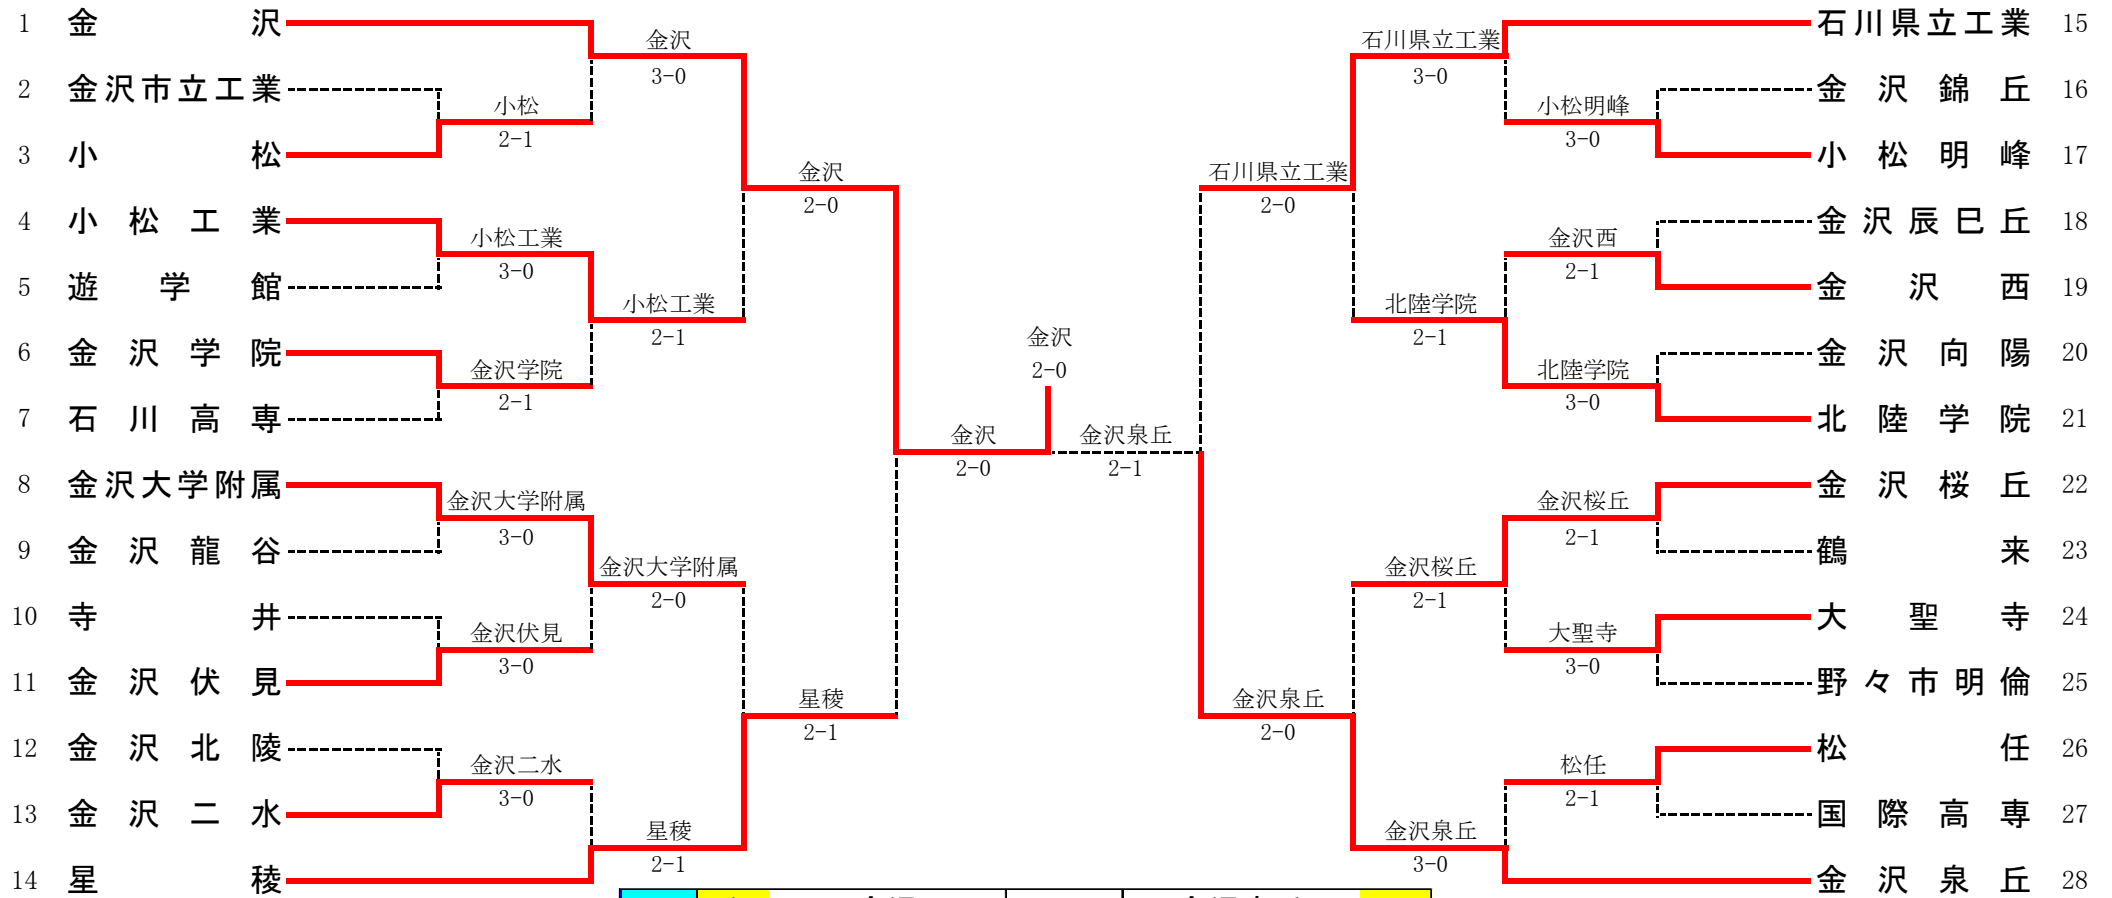

平成30年度石川県高等学校総合体育大会テニス競技

男子団体

5月31日(木)～6月3日(日) 城北市民テニスコート、辰口丘陵公園テニスコート

F	1	金 沢	2-0	金沢泉丘	28
D		松本 涼③	97	吉田 昂史②	
		北市 貴裕③		橋本 直哉③	
S1		宮永 竜聖③	82	保志場 圭佑②	
S2		川尻 虎南③	77	池田 健太郎②