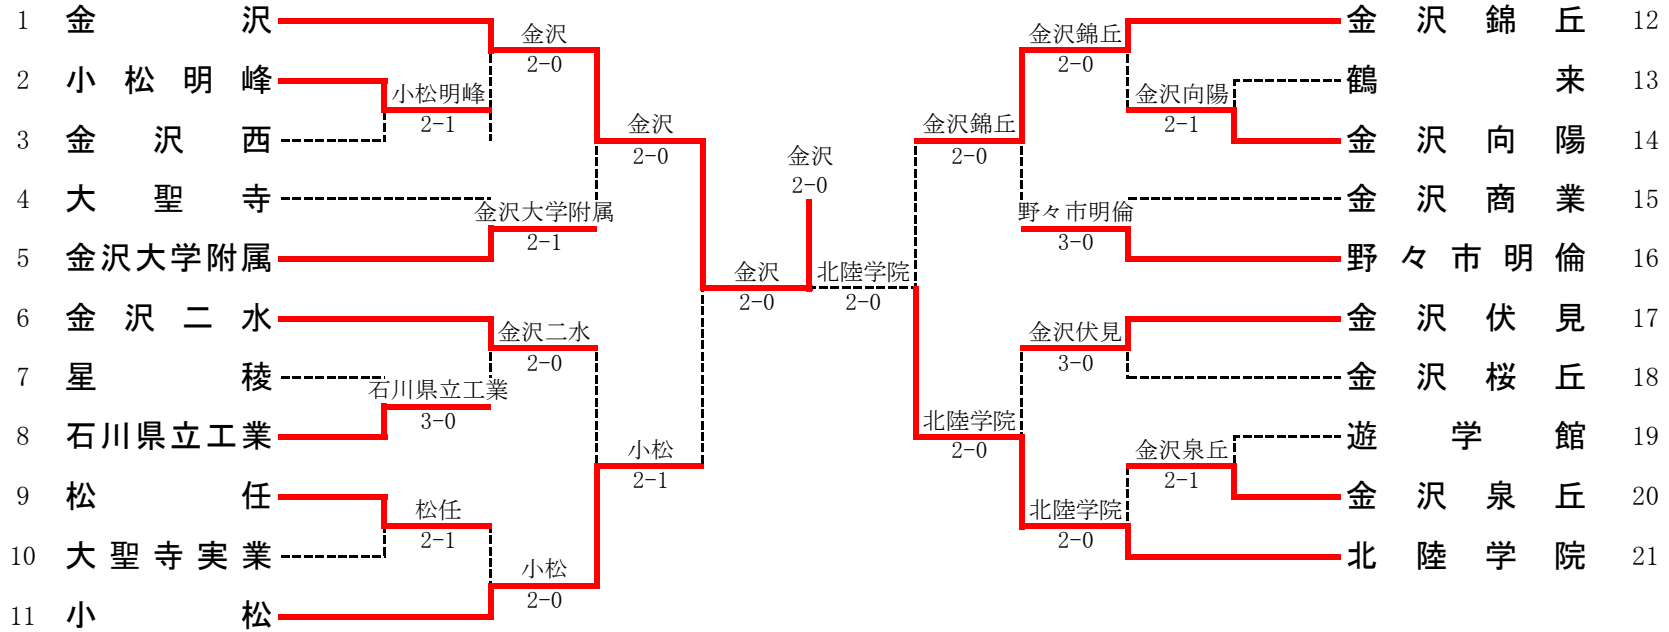

平成30年度石川県高等学校総合体育大会兼石川県高等学校テニス選手権大会
女子団体

F	1	金 沢	2-0	北 陸 学 院	21
D		山 森 弥 月② 吉 田 奈 央②	8-1	酒 屋 結 衣② 田 中 茉 日②	
S1		久 保 友 莉 佳②	8-4	板 谷 有 珠③	
S2		関 野 未 知 留②	6-6	三 箇 な つ め③	

【北信越第3代表決定戦】

優勝 金沢高等学校(初優勝) 全国総体(三重県)出場
金沢高等学校, 北陸学院高等学校, 小松高等学校の3校は北信越大会(新潟県)に出場