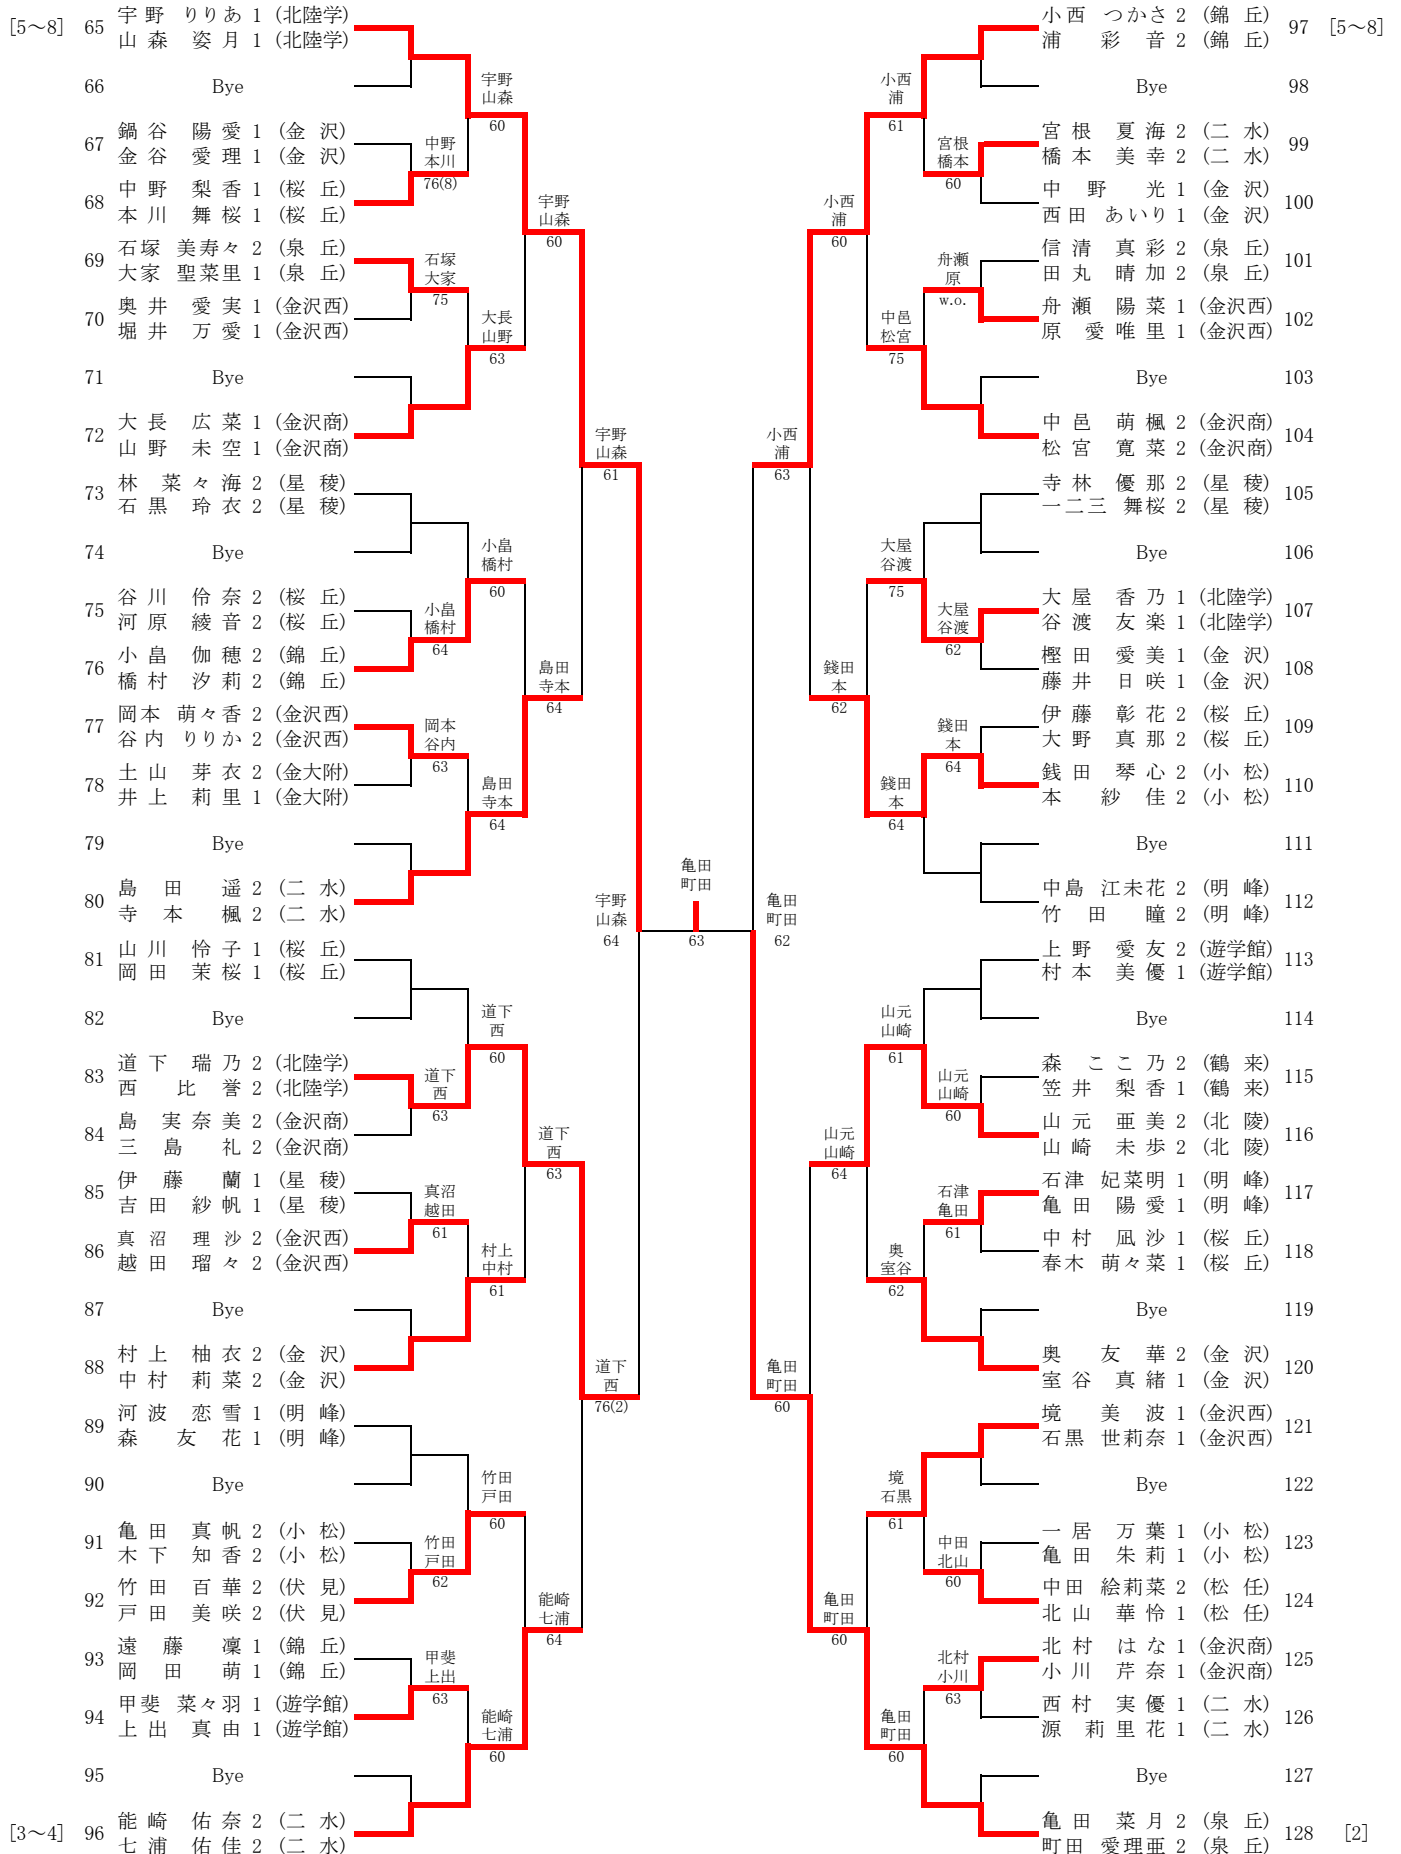

第43回(令和2年度)金沢地区高等学校テニス大会(女子は全県で開催)

令和2年8月21日(金)~8月23日(日) 西部緑地公園テニスコート

女子ダブルス本戦(1/2)

【決勝】

1 村松 果奈 2 (北陸学) 尾山 倭子 1 (北陸学) 62 亀田 菜月 2 (泉丘) 町田 愛理亜 2 (泉丘) 128

第43回(令和2年度)金沢地区高等学校テニス大会(女子は全県で開催)

令和2年8月21日(金)~8月23日(日) 西部緑地公園テニスコート

女子ダブルス本戦(2/2)

第43回 (令和2年度) 金沢地区高等学校テニス大会 女子シングルス予選 (全県)

令和2年8月21日(金)~8月23日(日) 西部緑地公園テニスコート

女子シングルス予選 (1/2)

1	山下 真由 2 (明倫)	山下	
2	林 璃音 1 (桜丘)	62	山下
3	遠藤 凜 1 (錦丘)	61	渡部
4	渡部 早紀 2 (金沢商)	60	
5	一二三 舞桜 2 (星稜)	一二三	
6	岡田 萌 1 (錦丘)	60	一二三
7	森脇 愛莉 1 (小松)	61	原
8	原 愛唯里 1 (金沢西)	61	
9	亀田 真帆 2 (小松)	60	亀田
10	関谷 遥 1 (桜丘)	60	中邑
11	中邑 萌楓 2 (金沢商)	76 (5)	中邑
12	奥田 智花 1 (二水)	63	
13	梶 梨花 2 (遊学館)	梶	
14	池田 彩乃 1 (桜丘)	64	梶
15	瀬田 彩音 1 (泉丘)	60	瀬田
16	金谷 愛理 1 (金沢)	75	
17	森 ころ乃 2 (鶴来)	栗森	
18	栗森 咲 2 (二水)	76 (5)	栗森
19	奥谷 菜雅 2 (明倫)	60	山井
20	山井 愛絵 1 (小松)	w.o.	
21	山崎 未歩 2 (北陵)	山崎	
22	角 媛乃世 1 (泉丘)	60	山崎
23	奥井 愛実 1 (金沢西)	62	奥井
24	宮森 美里 1 (小松)	61	
25	島田 遥 2 (二水)	島田	
26	小川 芹奈 1 (金沢商)	61	島田
27	遠藤 愛奈 1 (錦丘)	60	西田
28	西田 あいり 1 (金沢)	61	
29	河原 綾音 2 (桜丘)	河原	
30	前 あんず 1 (明倫)	63	福田
31	福田 菜々美 2 (金沢)	60	福田
32	大西 希 1 (星稜)	60	
33	西出 彩笑 1 (明峰)	西出	
34	熊野 愛理 1 (金沢)	60	西出
35	石黒 世莉奈 1 (金沢西)	64	石黒
36	伊藤 愛莉 1 (錦丘)	60	
37	島 実奈美 2 (金沢商)	島	
38	納口 円香 1 (遊学館)	60	島
39	河波 恋雪 1 (明峰)	61	堀井
40	堀井 万愛 1 (金沢西)	64	
41	浦 彩音 2 (錦丘)	浦	
42	源 莉里花 1 (二水)	61	舟瀬
43	村 愛香 2 (明倫)	76 (5)	舟瀬
44	舟瀬 陽菜 1 (金沢西)	64	
45	岡本 萌々香 2 (金沢西)	岡本	
46	高田 暖乃 1 (星稜)	60	岡本
47	鍋谷 陽愛 1 (金沢)	60	鍋谷
48	亀田 朱莉 1 (小松)	61	