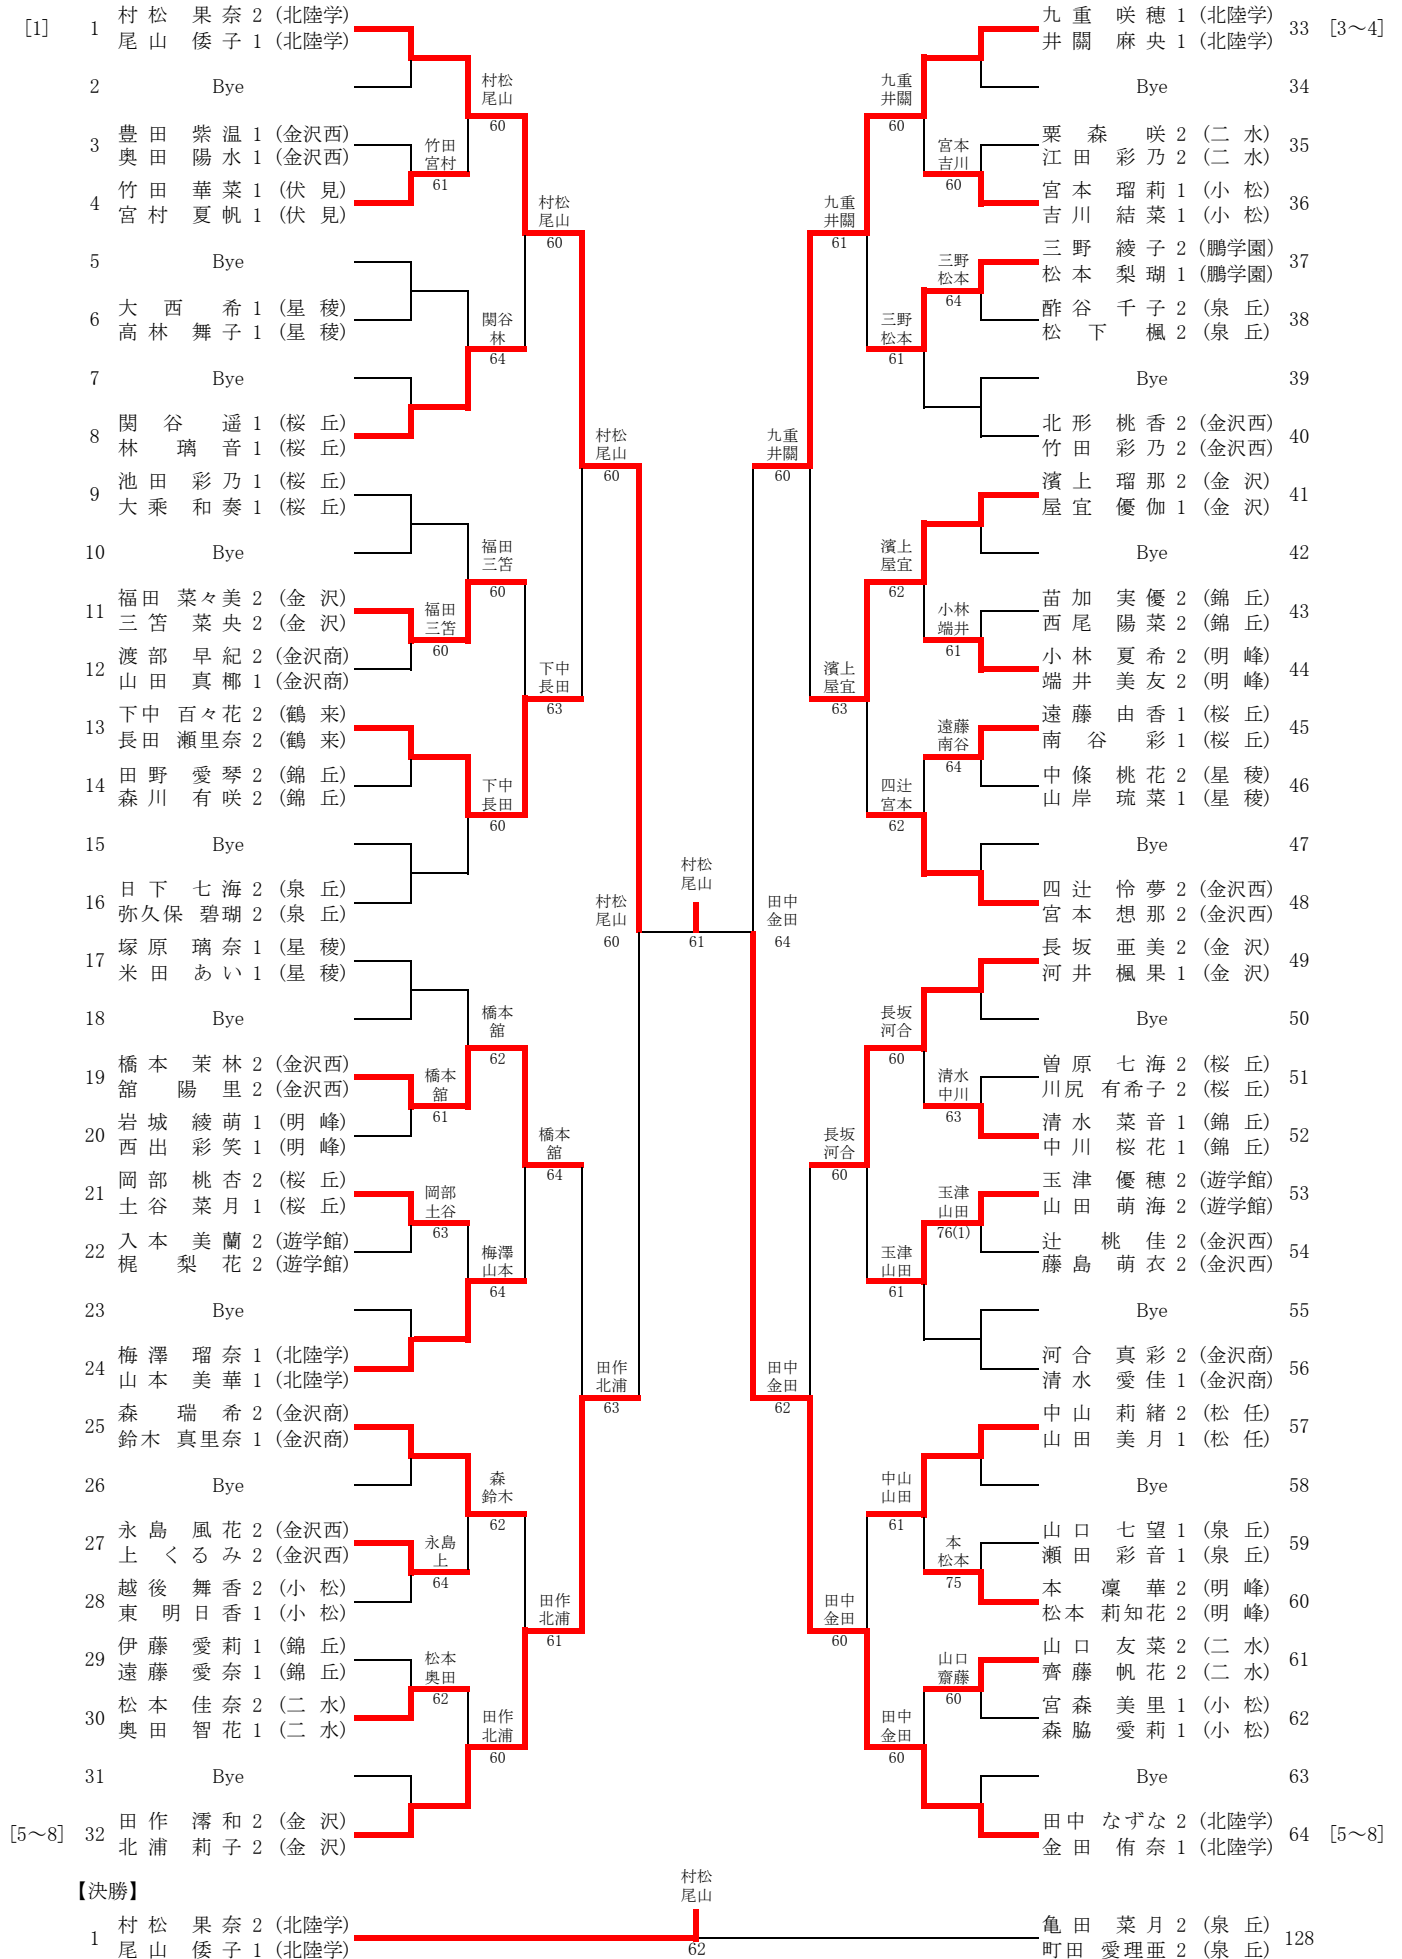

第43回(令和2年度)金沢地区高等学校テニス大会(女子は全県で開催)

令和2年8月21日(金)~8月23日(日) 西部緑地公園テニスコート

女子ダブルス本戦(1/2)

【決勝】

1 村松 果奈 2 (北陸学) 尾山 倭子 1 (北陸学) 62 亀田 菜月 2 (泉丘) 町田 愛理亜 2 (泉丘) 128

第43回(令和2年度)金沢地区高等学校テニス大会(女子は全県で開催)

令和2年8月21日(金)~8月23日(日) 西部緑地公園テニスコート

女子ダブルス本戦(2/2)

第43回 (令和2年度) 金沢地区高等学校テニス大会 女子シングルス予選 (全県)

令和2年8月21日(金)~8月23日(日) 西部緑地公園テニスコート

女子シングルス予選 (1/2)

1	山下 真由 2 (明倫)	山下	
2	林 璃音 1 (桜丘)	62	山下
3	遠藤 凜 1 (錦丘)	61	渡部
4	渡部 早紀 2 (金沢商)	60	
5	一二三 舞桜 2 (星稜)	一二三	
6	岡田 萌 1 (錦丘)	60	一二三
7	森脇 愛莉 1 (小松)	61	原
8	原 愛唯里 1 (金沢西)	61	
9	亀田 真帆 2 (小松)	60	亀田
10	関谷 遥 1 (桜丘)	60	中邑
11	中邑 萌楓 2 (金沢商)	76 (5)	中邑
12	奥田 智花 1 (二水)	63	
13	梶 梨花 2 (遊学館)	梶	
14	池田 彩乃 1 (桜丘)	64	梶
15	瀬田 彩音 1 (泉丘)	60	瀬田
16	金谷 愛理 1 (金沢)	75	
17	森 ころ乃 2 (鶴来)	栗森	
18	栗森 咲 2 (二水)	76 (5)	栗森
19	奥谷 菜雅 2 (明倫)	60	山井
20	山井 愛絵 1 (小松)	w.o.	
21	山崎 未歩 2 (北陵)	山崎	
22	角 媛乃世 1 (泉丘)	60	山崎
23	奥井 愛実 1 (金沢西)	62	奥井
24	宮森 美里 1 (小松)	61	
25	島田 遥 2 (二水)	島田	
26	小川 芹奈 1 (金沢商)	61	島田
27	遠藤 愛奈 1 (錦丘)	60	西田
28	西田 あいり 1 (金沢)	61	
29	河原 綾音 2 (桜丘)	河原	
30	前 あんず 1 (明倫)	63	福田
31	福田 菜々美 2 (金沢)	60	福田
32	大西 希 1 (星稜)	60	
33	西出 彩笑 1 (明峰)	西出	
34	熊野 愛理 1 (金沢)	60	西出
35	石黒 世莉奈 1 (金沢西)	64	石黒
36	伊藤 愛莉 1 (錦丘)	60	
37	島 実奈美 2 (金沢商)	島	
38	納口 円香 1 (遊学館)	60	島
39	河波 恋雪 1 (明峰)	61	堀井
40	堀井 万愛 1 (金沢西)	64	
41	浦 彩音 2 (錦丘)	浦	
42	源 莉里花 1 (二水)	61	舟瀬
43	村 愛香 2 (明倫)	76 (5)	舟瀬
44	舟瀬 陽菜 1 (金沢西)	64	
45	岡本 萌々香 2 (金沢西)	岡本	
46	高田 暖乃 1 (星稜)	60	岡本
47	鍋谷 陽愛 1 (金沢)	60	鍋谷
48	亀田 朱莉 1 (小松)	61	