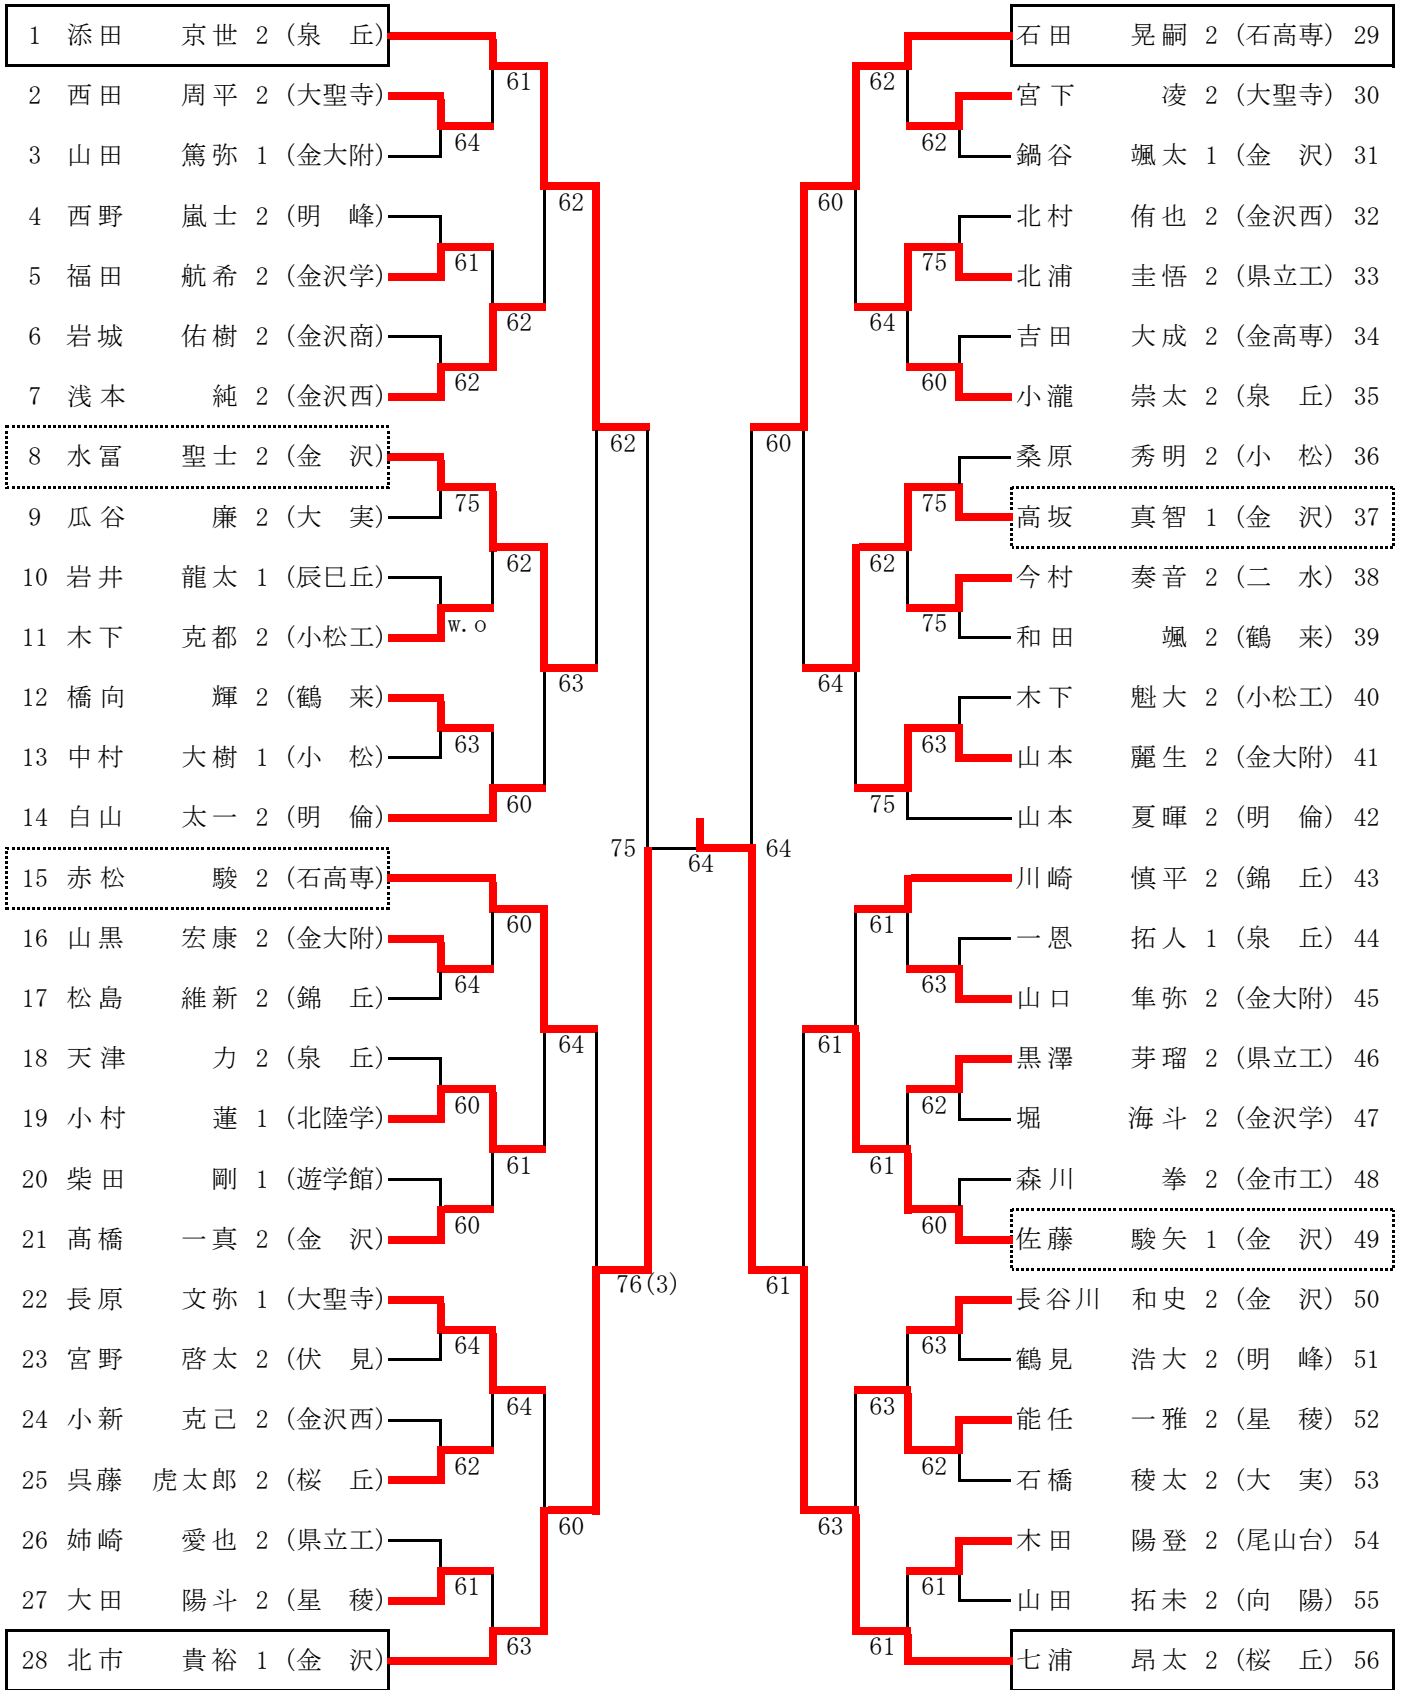

平成28年度(第54回) 石川県高等学校テニス新人大会

男子シングルス(1/2)

平成28年9月15日(木)~9月18日(日) 辰口丘陵公園テニスコート

【決勝】

川尻 虎南(金 沢)

56 七浦 昂太 2 (桜 丘) vs 川尻 虎南 1 (金 沢) 61