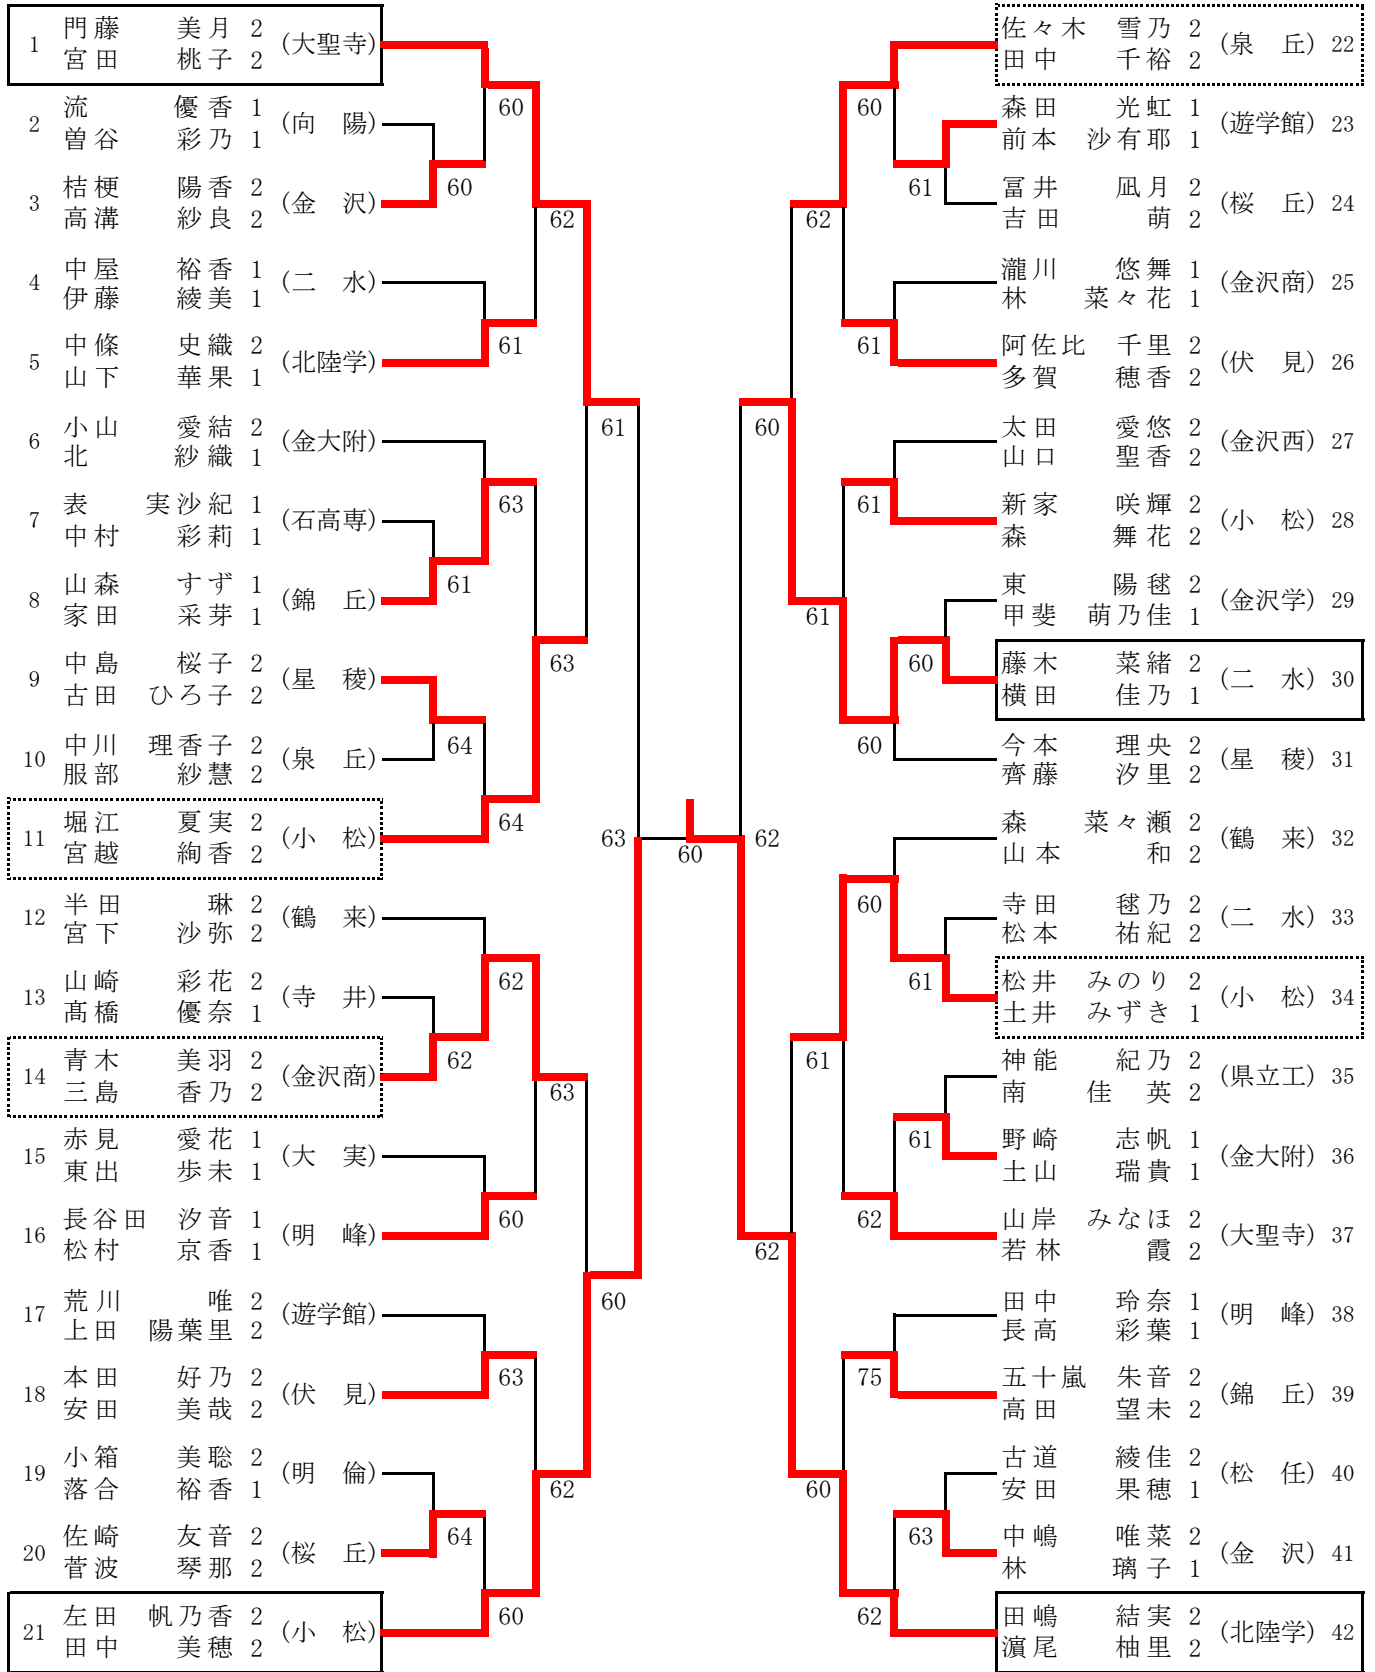

平成28年度(第54回) 石川県高等学校テニス新人大会

女子シングルス(2/2)

平成28年9月15日(木)~9月18日(日) 辰口丘陵公園テニスコート

50 西谷 朱美香 2 (北陸学)		三箇 なつめ 1 (北陸学) 74
51 半田 悠理 2 (星 稜)	60	甲斐 萌乃佳 1 (金沢学) 75
52 濱本 怜奈 1 (錦 丘)	60	高溝 紗良 2 (金 沢) 76
53 若林 霞 2 (大聖寺)	61	神能 紀乃 2 (県立工) 77
54 酒井 遥 2 (金大附)	62	61 沖田 千夏 2 (金沢商) 78
55 宮埜 頌子 2 (小 松)	61	61 奥田 美咲 2 (小 松) 79
56 多賀 穂香 2 (伏 見)	60	61 松本 祐紀 2 (二 水) 80
57 長谷田 汐音 1 (明 峰)	61	76(4) 中川 理香子 2 (泉 丘) 81
58 干場 美沙 1 (松 任)	64	64 松井 みのり 2 (小 松) 82
59 林 彩乃 2 (金沢商)	62	61 齊藤 汐里 2 (星 稜) 83
60 飯田 祐美 2 (大 実)	64	62 高島 美桜 2 (小 松) 84
61 森 舞花 2 (小 松)	60	63 山川 琴巴 2 (北陸学) 85
62 佐藤 夏奈子 2 (遊学館)	63	63 土井 みずき 1 (小 松) 86
63 渡辺 那々 2 (金 沢)	60	75 川尻 響子 2 (泉 丘) 87
64 青山 未優 1 (北陸学)	w. o	62 安田 美哉 2 (伏 見) 88
65 堀江 夏実 2 (小 松)	61	61 橋本 紗希 2 (明 峰) 89
66 高橋 ほのか 2 (金沢商)	60	60 吉橋 七海 2 (明 倫) 90
67 古田 ひろ子 2 (星 稜)	76(3)	61 小倉 陽菜 1 (尾山台) 91
68 太田 愛悠 2 (金沢西)	60	75 三島 香乃 2 (金沢商) 92
69 本田 好乃 2 (伏 見)	76(0)	62 長柄 沙莉花 2 (石高専) 93
70 板尾 真奈 1 (小 松)	64	60 山崎 未祥 2 (錦 丘) 94
71 中屋 裕香 1 (二 水)	60	60 野崎 志帆 1 (金大附) 95
72 大墨 愛来 1 (鶴 来)	61	w. o 南 歩 1 (星 稜) 96
73 田中 千裕 2 (泉 丘)	60	60 左田 帆乃香 2 (小 松) 97

平成28年度(第54回) 石川県高等学校テニス新人大会

女子ダブルス(1/2)

平成28年9月15日(木)~9月18日(日) 辰口丘陵公園テニスコート