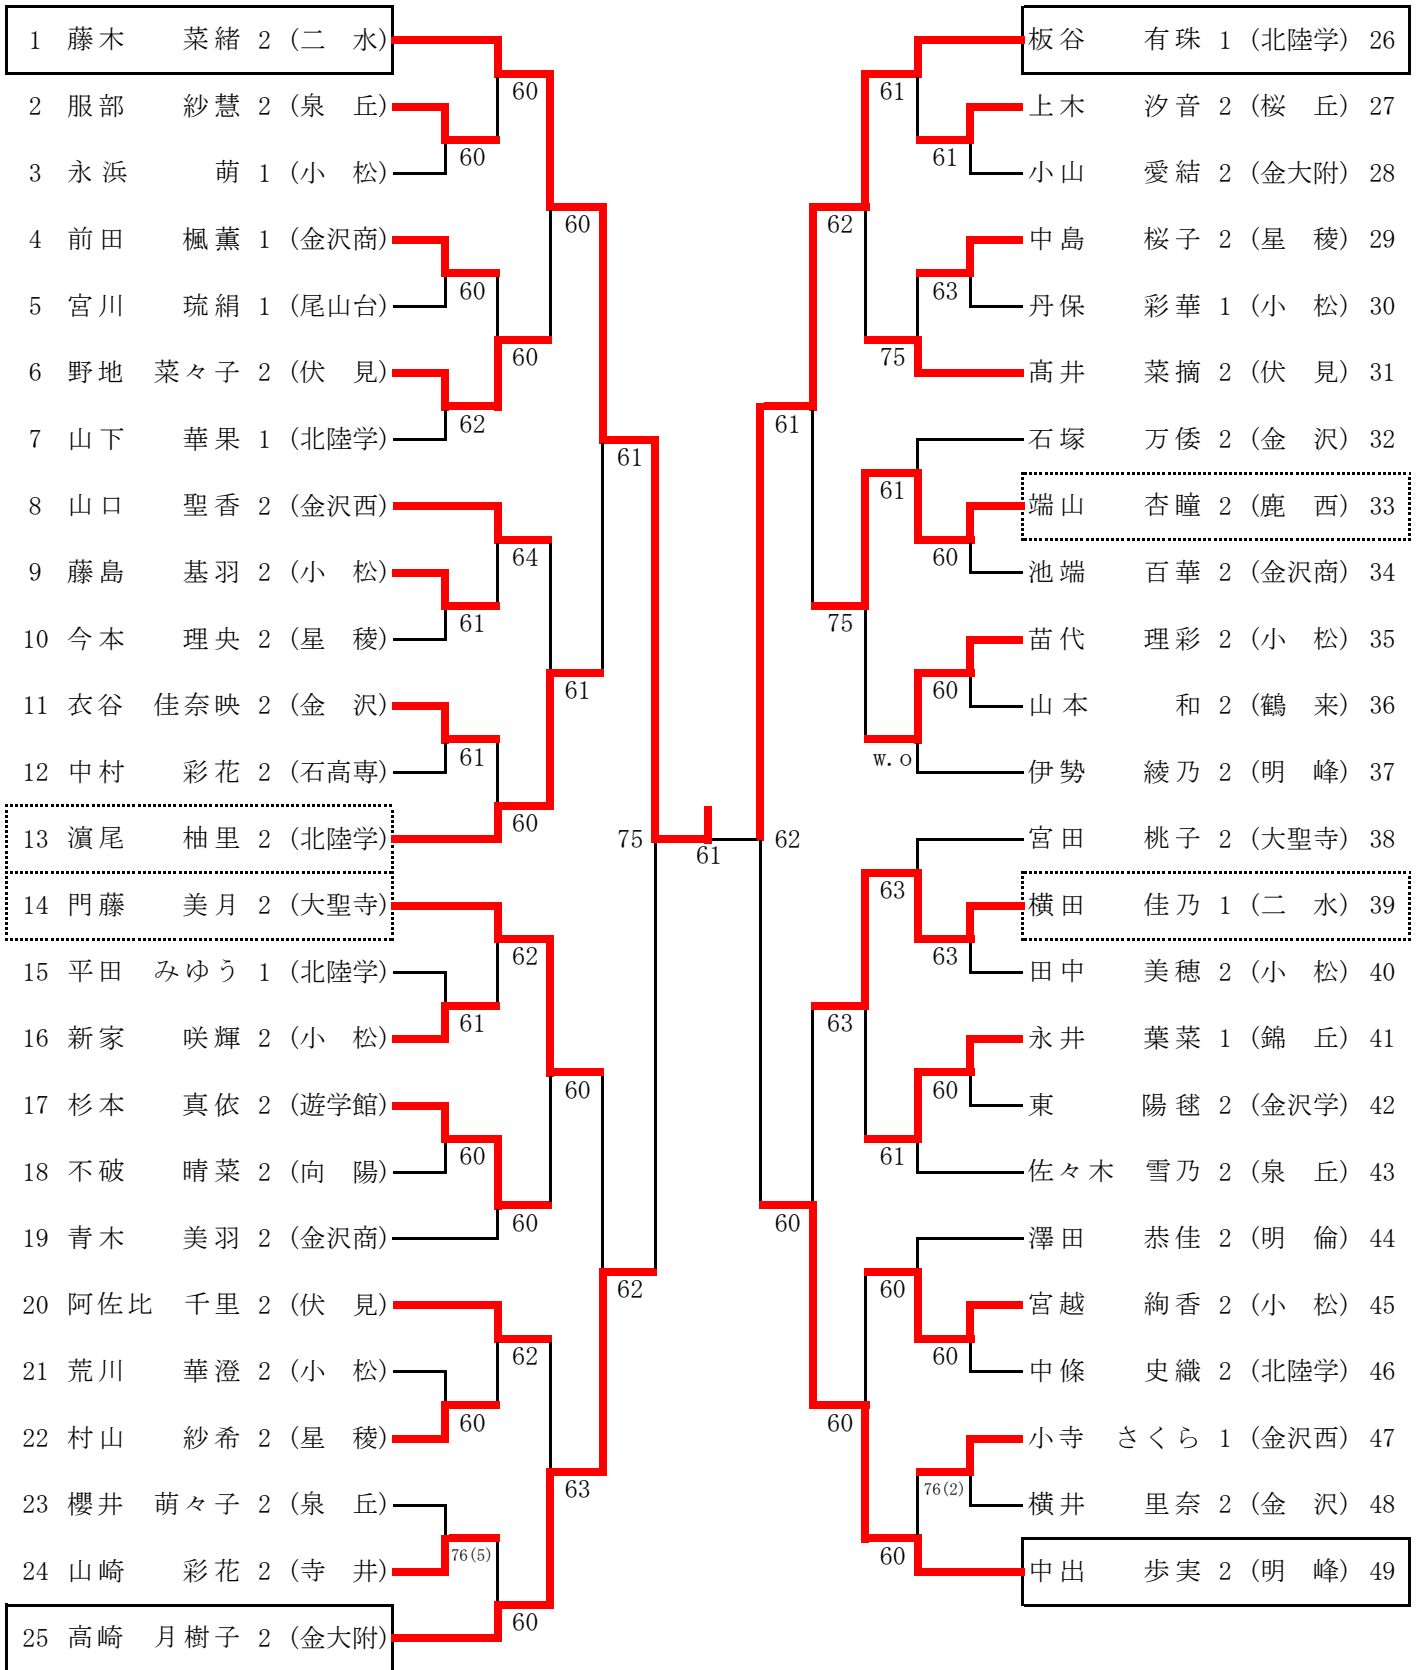

平成28年度(第54回) 石川県高等学校テニス新人大会

男子ダブルス(2/2)

平成28年9月15日(木)~9月18日(日) 辰口丘陵公園テニスコート

63	佐藤 駿矢 1 (金 沢)	瓜谷 廉 2 (大 実) 94
64	高坂 真智 1 (二 水) 62	鈴木 晶也 2 (金 沢) 95
65	香川 慶太 1 (明 峰) 75	浦深 堀木 1 (桜 丘) 96
66	藤岡 龍希 1 (星 稜) 61	相本 田野 2 (大聖寺) 97
67	北村 登宏 1 (県立工) 62	堀野 出辺 1 (金大附) 98
68	渡崎 和 真直 2 (泉 丘) 64	北出 山田 2 (明 峰) 99
69	松平 広紀 2 (大聖寺) 62	渡辺 井辺 1 (北陸学) 100
70	森一 恩村 亮成 2 (北陸学) 75	山田 岡本 1 (明 倫) 101
71	西村 永希 2 (遊学館) 60	杉本 嶋谷 2 (錦 丘) 102
72	尾山 舜蓮 1 (桜 丘) 61	篠田 島澤 2 (県立工) 103
73	佐藤 克基 2 (松 任) 76(2)	松黒 藤野 1 (小松工) 104
74	早川 拓実 2 (小 松) 62	藤木 戸下 2 (泉 丘) 105
75	豊盛 大輝 2 (石高専) 62	倉元 康太 2 (金 沢) 106
76	河崎 哉輝 2 (金沢西) 63	塚田 凌光 2 (尾山台) 107
77	倉元 康太 2 (向 陽) 60	宮小 希之 2 (伏 見) 108
78	中田 光智 2 (明 倫) 62	浅本 純大 2 (北 陵) 109
79	砂山 雄海 1 (伏 見) 61	橋本 大人 2 (小 松) 110
80	神野 圭輔 2 (金沢商) 76(7)	佐藤 志和 2 (明 倫) 111
81	山下 史貴 2 (大聖寺) 64	大田 史貴 2 (遊学館) 112
82	北岩 佑太 2 (小 松) 60	鐘島 大佑 2 (金沢西) 114
83	小西 康佑 2 (泉 丘) 63	池田 康大 2 (金沢学) 115
84	坂越 大地 2 (金沢学) 63	姉崎 愛慶 2 (辰巳丘) 61
85	秦子 舜哉 1 (辰巳丘) 61	金本 直博 2 (金大附) w.o
86	橋野 陽暉 2 (鶴 来) 63	奥野 暉人 1 (錦 丘) 63
87	澤大 爽智 2 (小松工) 60	大和 仁生 2 (金市工) 119
88	山本 輝 2 (小松工) 60	向田 輝颯 2 (金沢学) 120
89	高田 侑吾 2 (金 沢) 62	和田 真大 2 (辰巳丘) 123
90	西野 祐和 2 (北 陵) 62	宮崎 祐寛 2 (石高専) 124
91	辻野 志士 1 (桜 丘) 60	北野 充樹 2 (伏 見) 122
92	油野 充大 2 (辰巳丘) 123	秦 昂太郎 1 (石高専) 124
93	七日 健太郎 1 (石高専) 124	

平成28年度(第54回) 石川県高等学校テニス新人大会

女子シングルス(1/2)

平成28年9月15日(木)~9月18日(日) 辰口丘陵公園テニスコート

【決勝】

田中 千裕(泉 丘)

1 藤木 菜緒 2 (二 水) ————— 田中 千裕 2 (泉 丘) 73

62