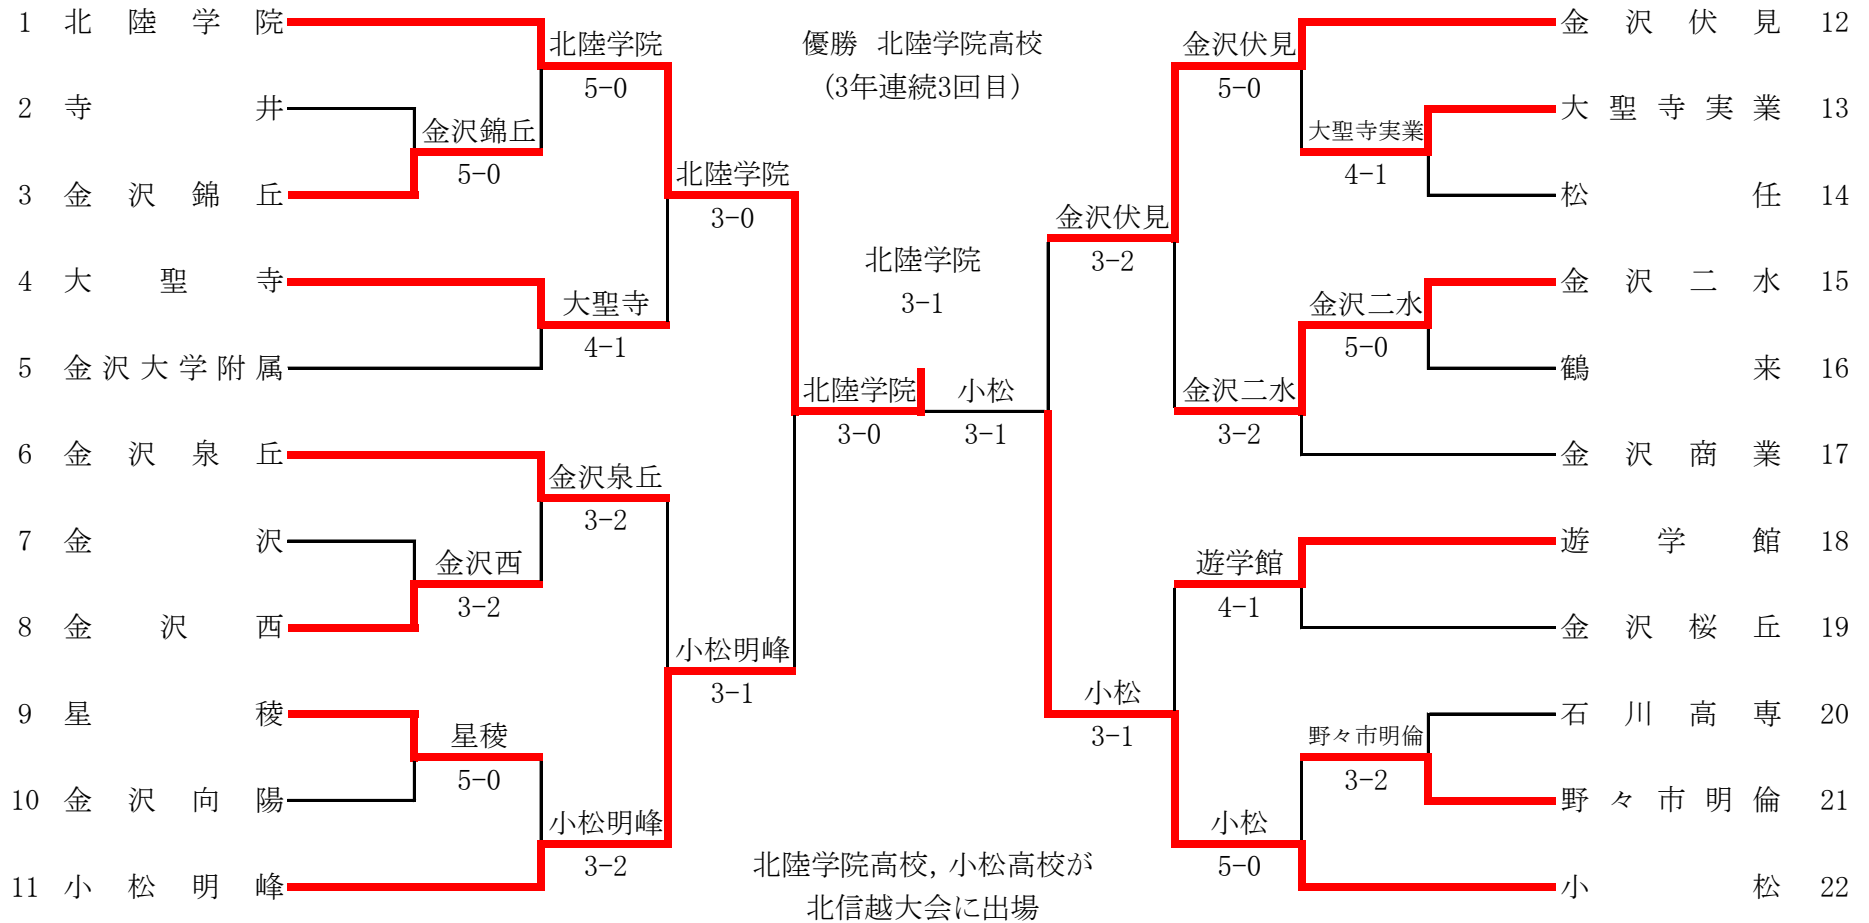

平成28年度(第54回) 石川県高等学校テニス新人大会 女子団体

女子団体

平成28年9月15日(木)~9月18日(日) 辰口丘陵公園テニスコート

F	1	北陸学院	3-1	小松	22	CR1	12	金沢伏見	3-2	小松明峰	11
S1		板谷 有珠①	62	土井 みずき①		S1		石田 美空②	16	中出 歩実②	
D1		西谷 朱美香②	36	左田 帆乃香②		D1		多賀 穂香②	60	前田 悠花②	
		山下 華果①		新家 咲輝②				田中 玲奈①			
S2		三箇 なつめ①	61	田中 美穂②		S2		高井 菜摘②	60	井口 陽香②	
D2		濱尾 柚里②	60	森 舞花②		D2		阿佐比 千里②	76(3)	伊勢 綾乃②	
		田嶋 結実②		苗代 理彩②				長谷田 汐音①			
S3		山川 琴巴②	52	藤島 基羽②		S3		本田 好乃②	06	橋本 紗希②