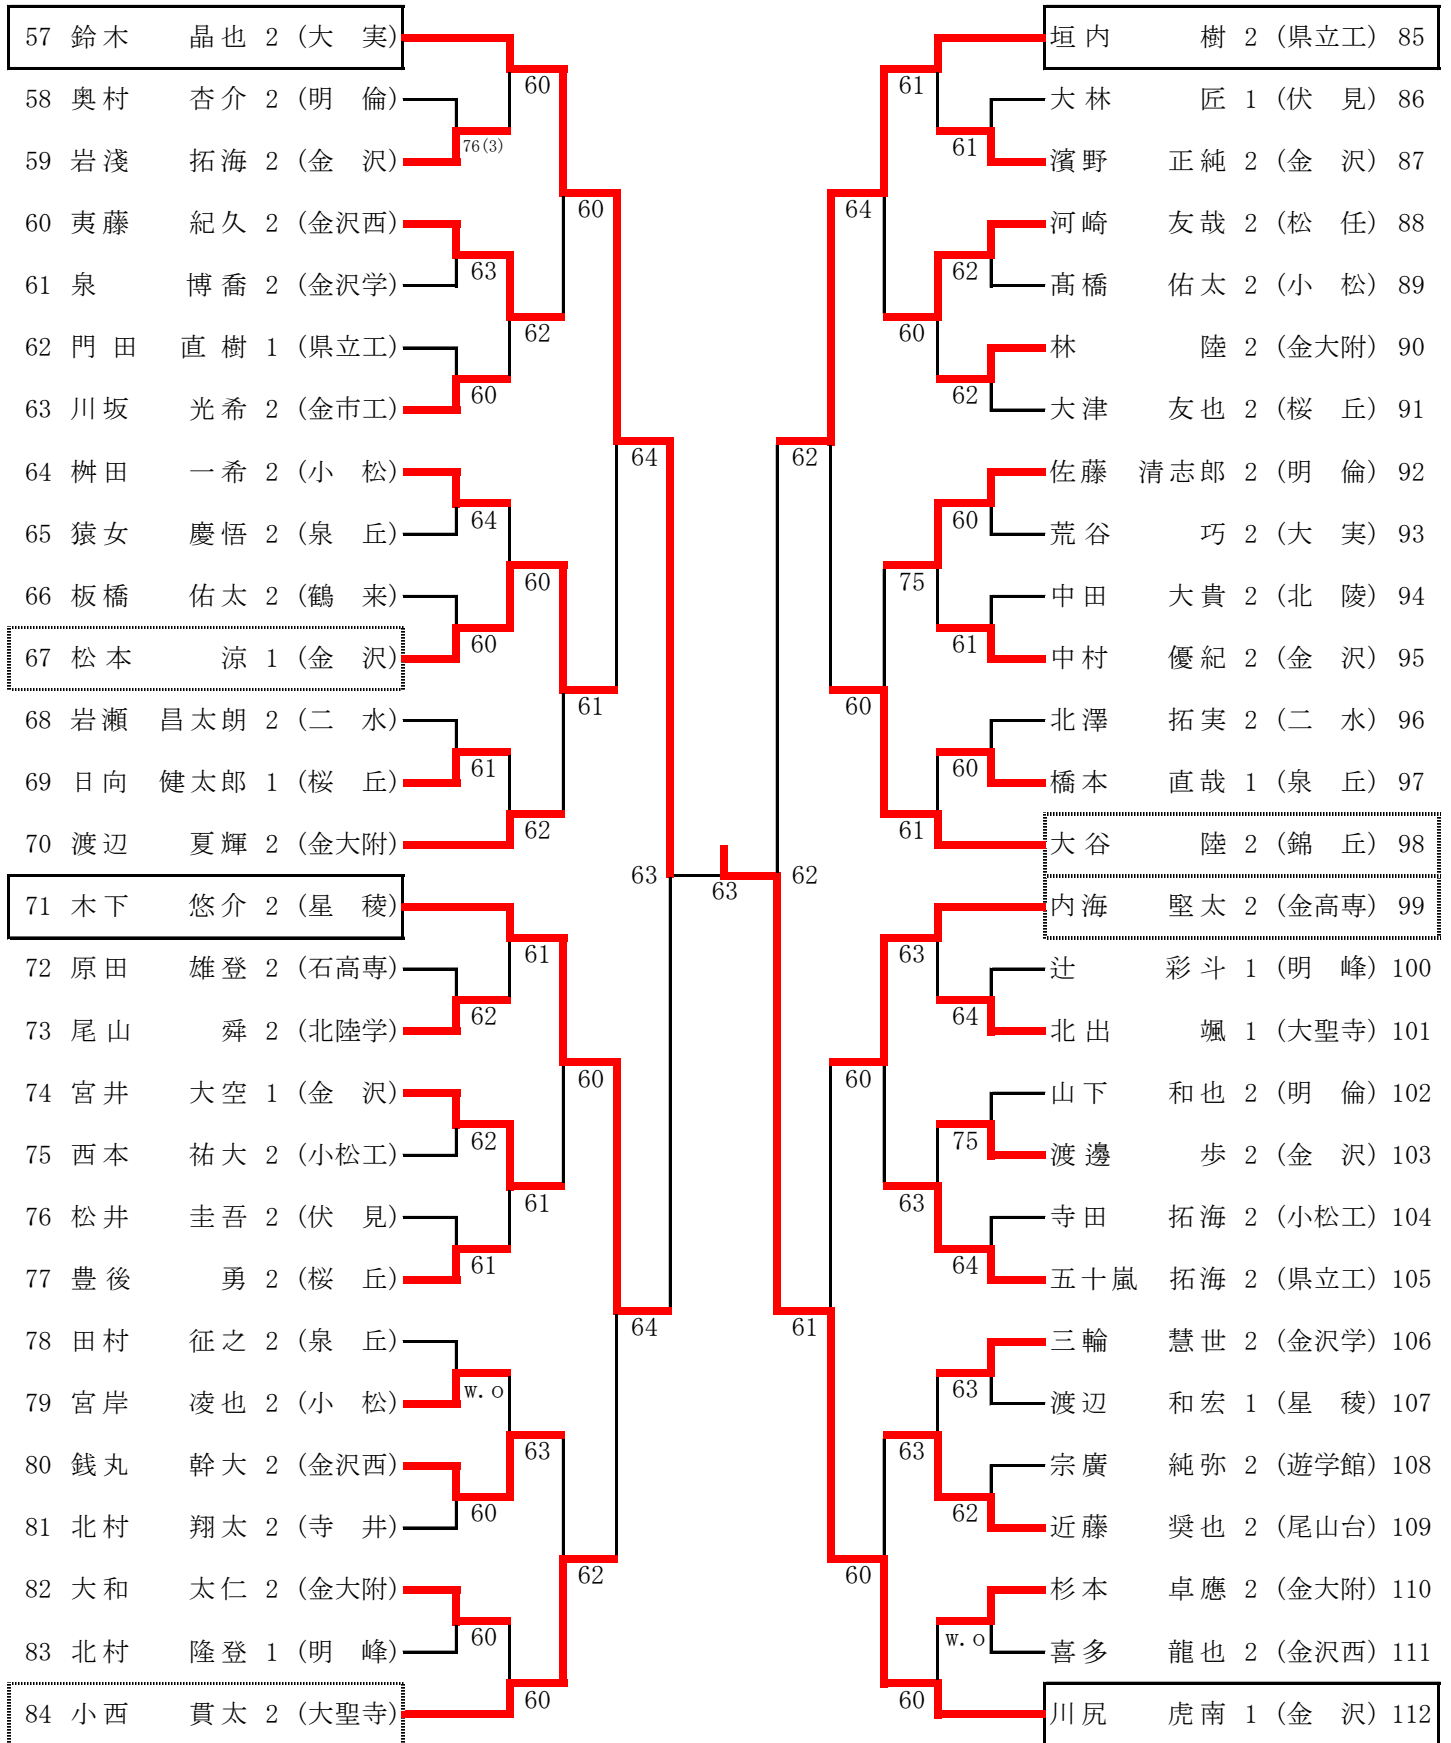

平成28年度(第54回) 石川県高等学校テニス新人大会

男子シングルス(2/2)

平成28年9月15日(木)~9月18日(日) 辰口丘陵公園テニスコート