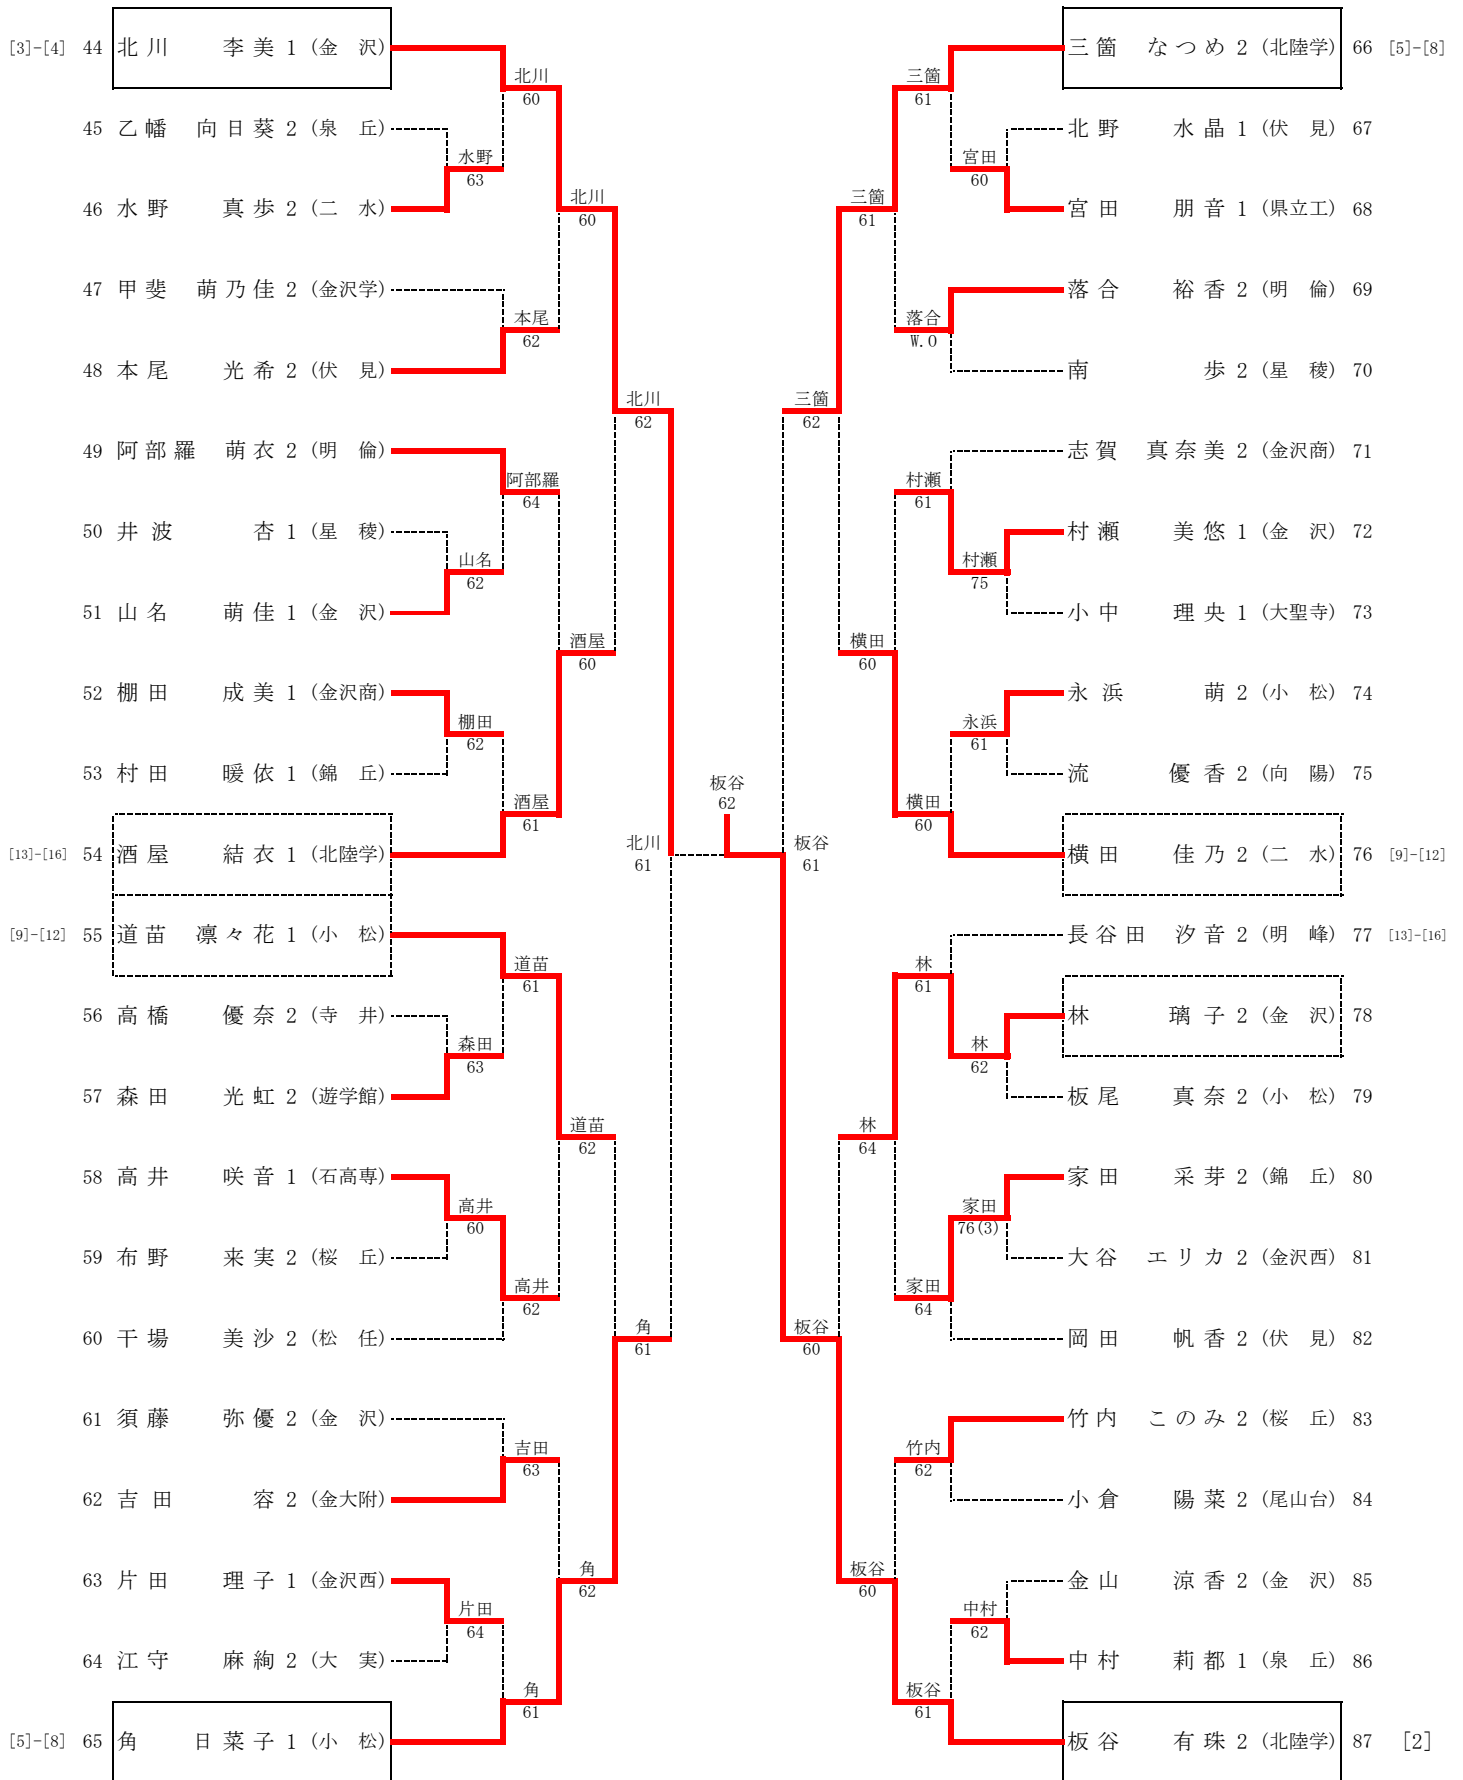

平成29年度(第55回) 石川県高等学校テニス新人大会 女子シングルス(2/2)

平成29年9月14日(木)～9月17日(日) 辰口丘陵公園テニスコート