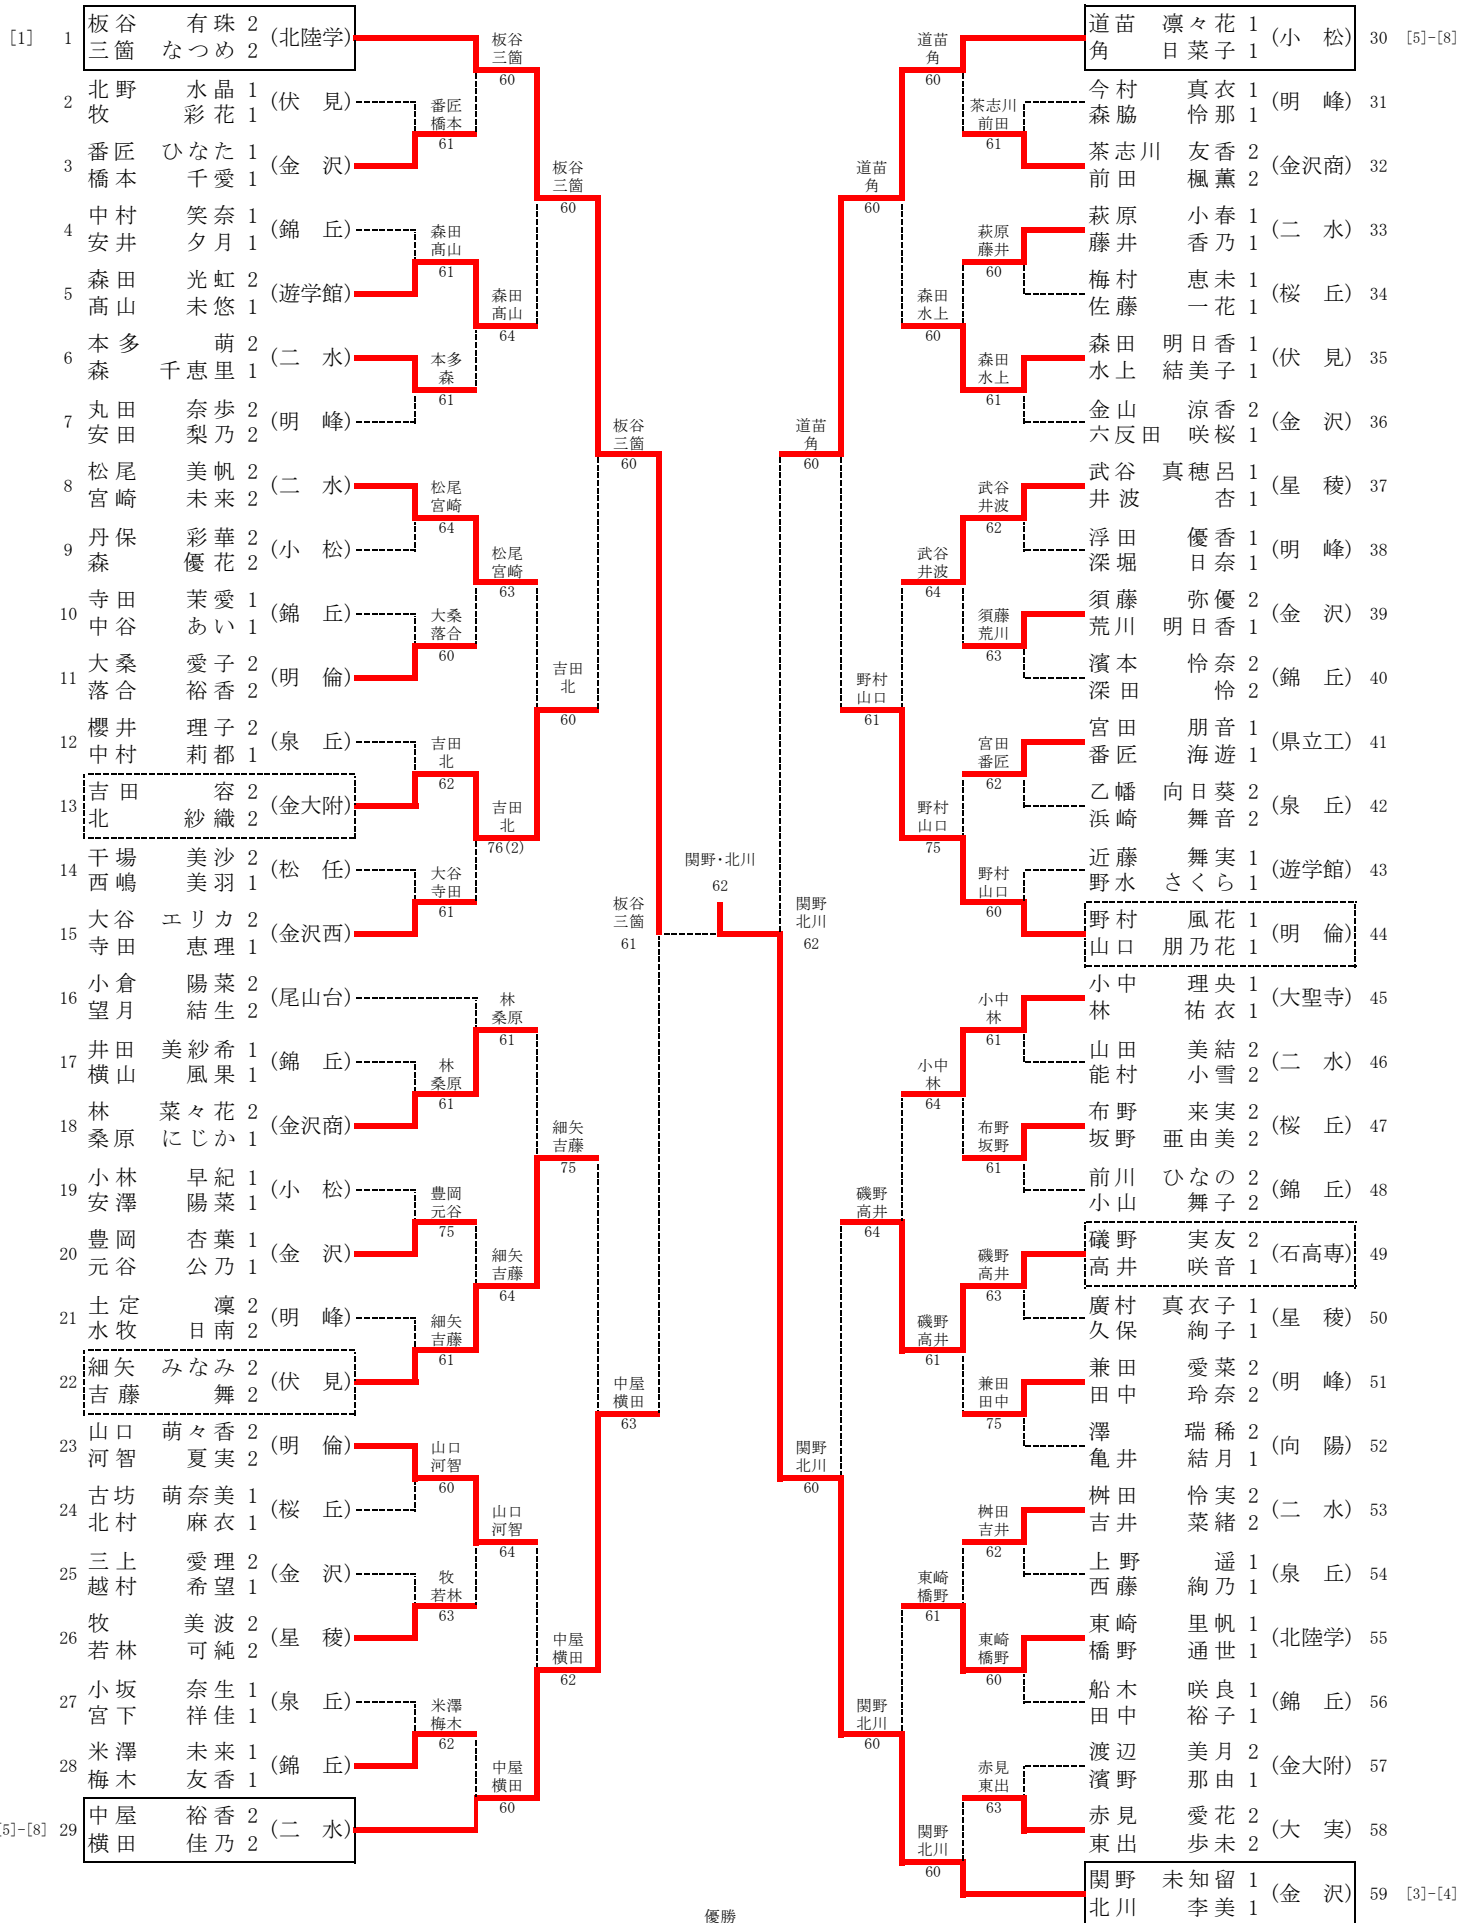

平成29年度(第55回) 石川県高等学校テニス新人大会 女子ダブルス(1/2)

平成29年9月14日(木)~9月17日(日) 辰口丘陵公園テニスコート

【決勝】

59 関野 未知留 1 (金沢) ———— 優勝 ———— 久保 友莉佳 1 (金沢) 118
北川 李美 1