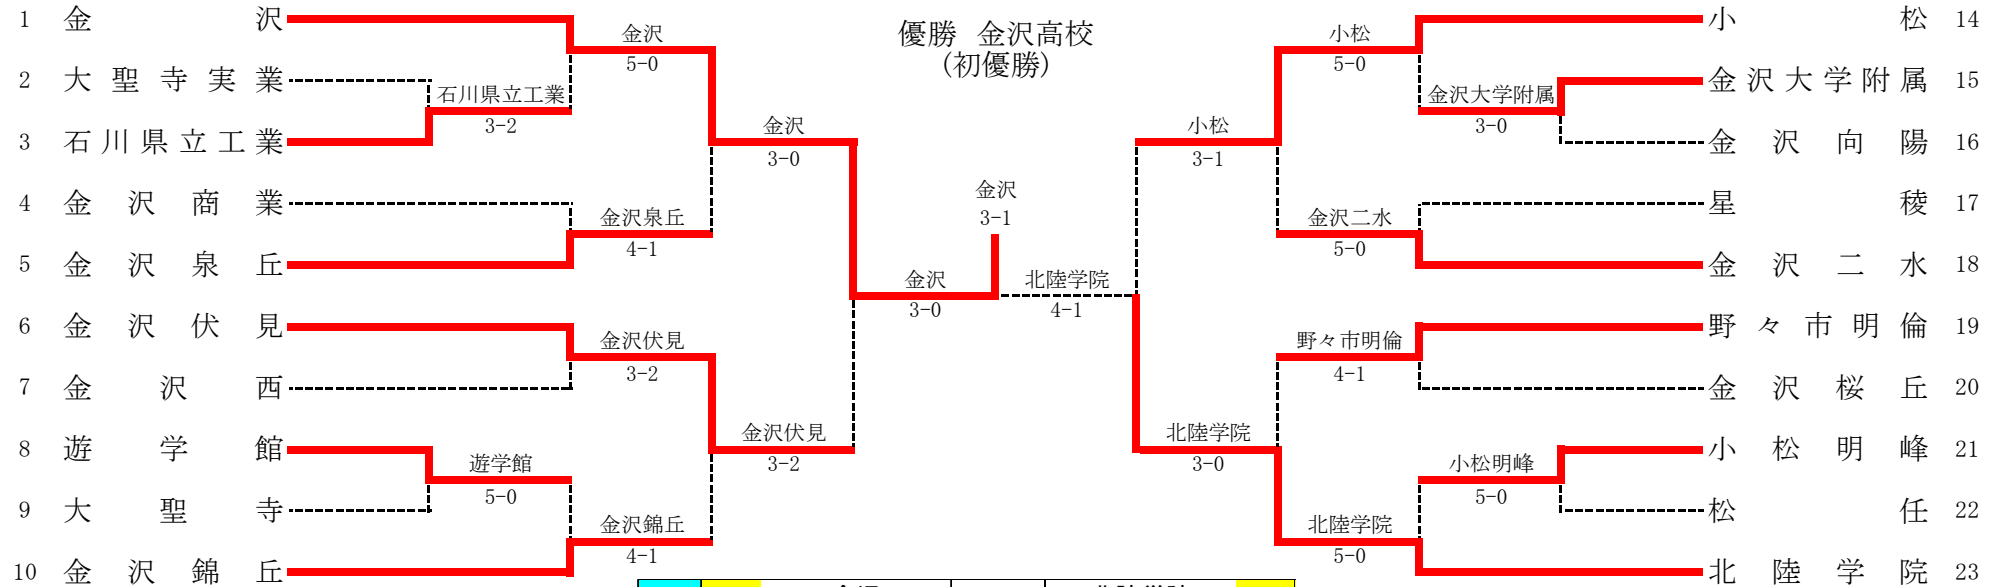

平成29年度(第55回) 石川県高等学校テニス新人大会

平成29年9月14日(木)～9月17日(日) 城北市民テニスコート、辰口丘陵公園テニスコート

女子団体

F	1	金 沢	3-1	北 陸 学 院	20
S1	久保 友莉佳①	64	板谷 有珠②		
D1	関野 未知留①	75	酒屋 結衣①		
	北川 李美①		田中 茉日①		
S2	山森 弥月①	46	三箇 なつめ②		
D2	林 璃子②	32	山下 華果②		
	山名 萌佳①		森本 菜々海①		
S3	吉田 奈央①	60	東崎 里帆①		