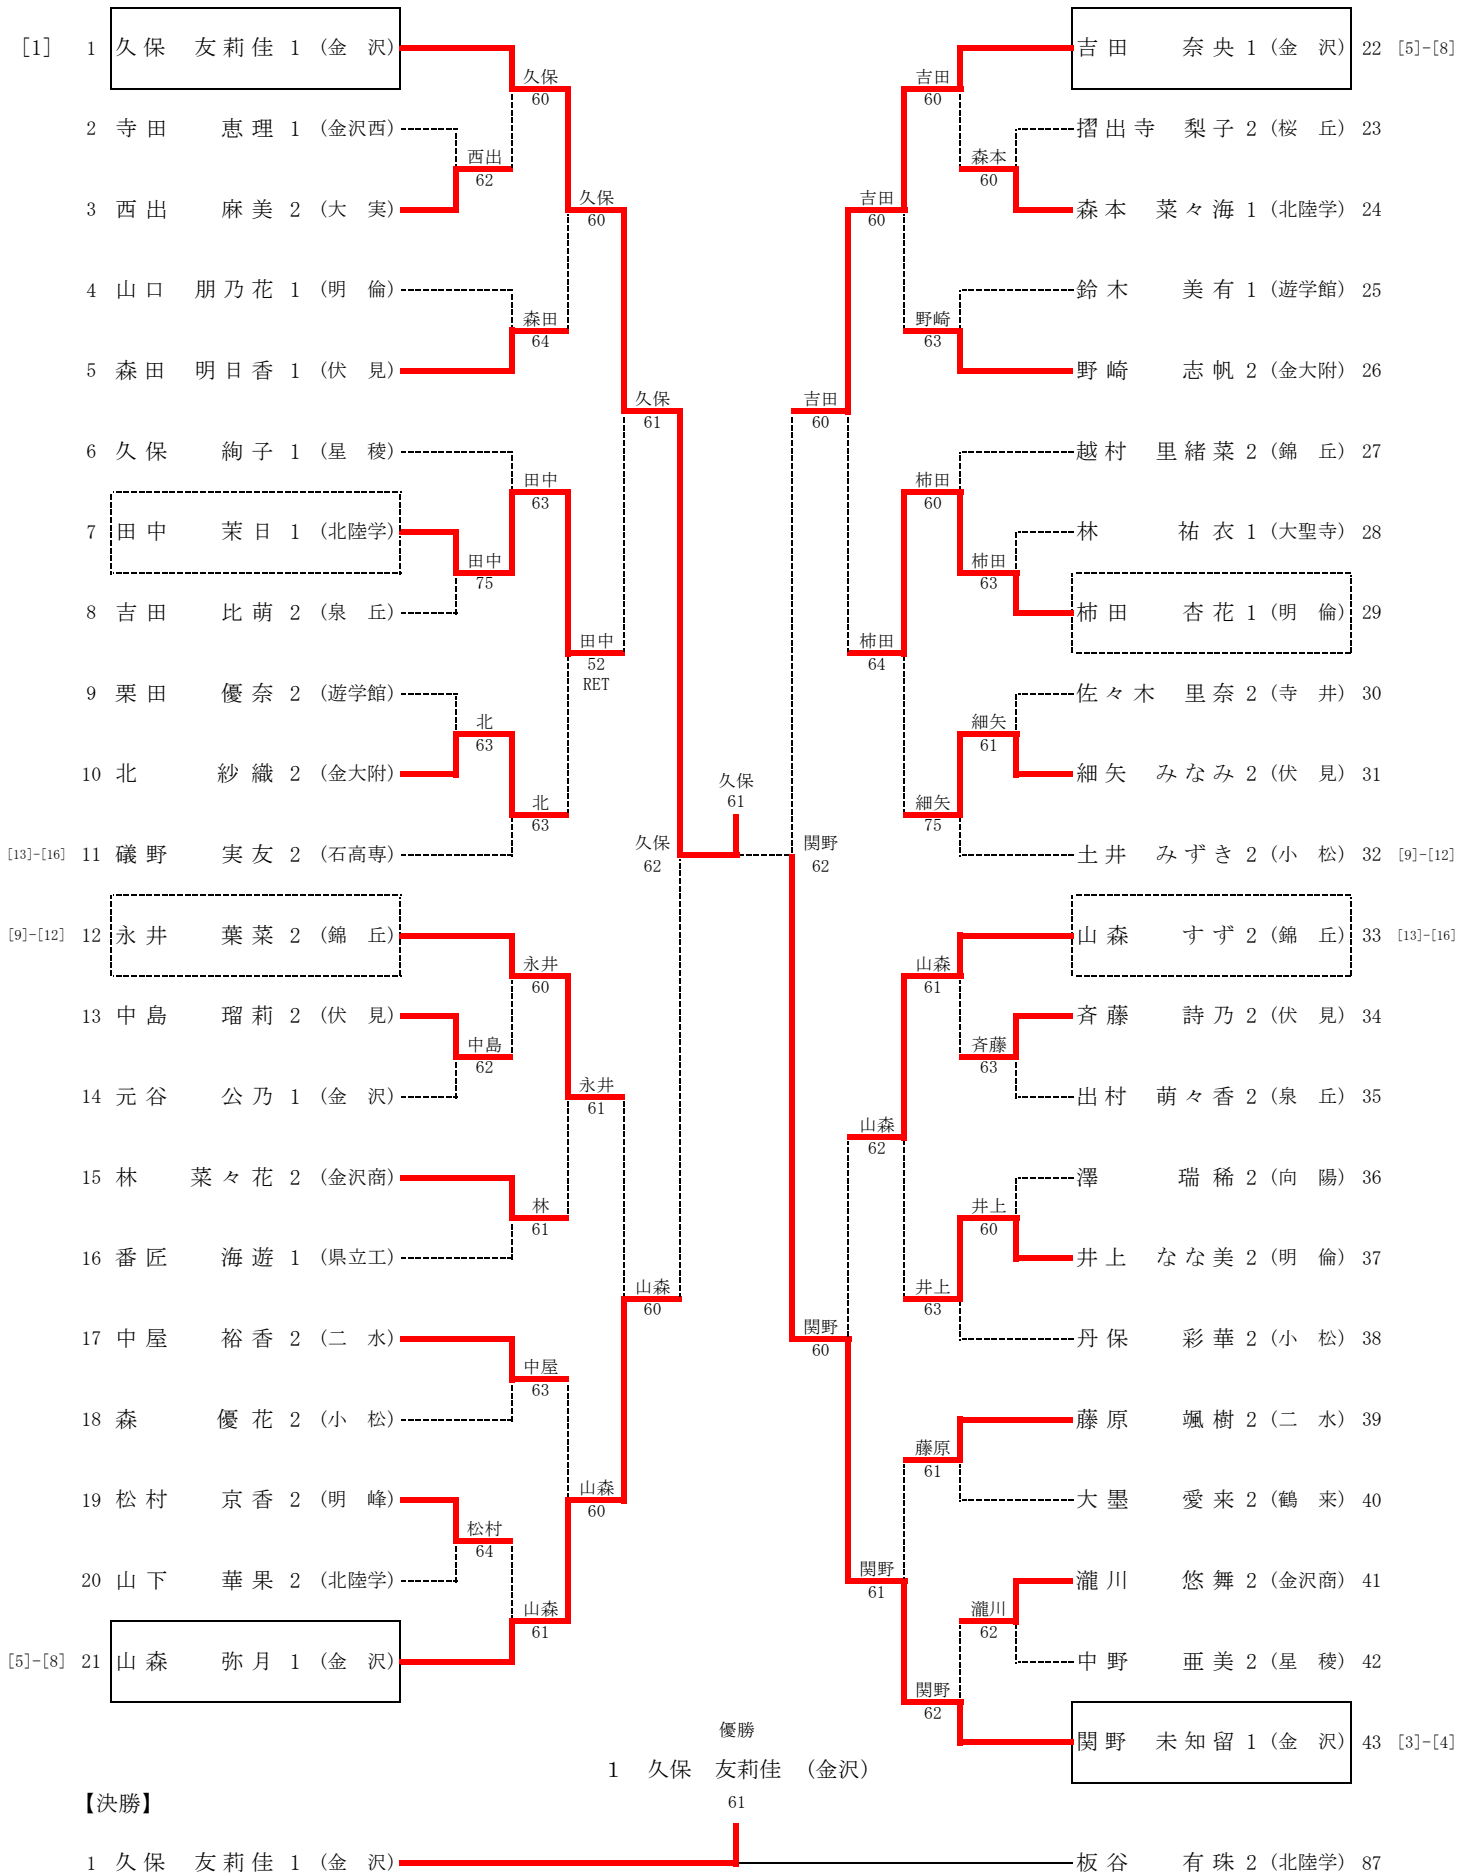

平成29年度(第55回) 石川県高等学校テニス新人大会 女子シングルス(1/2)

平成29年9月14日(木)~9月17日(日) 辰口丘陵公園テニスコート