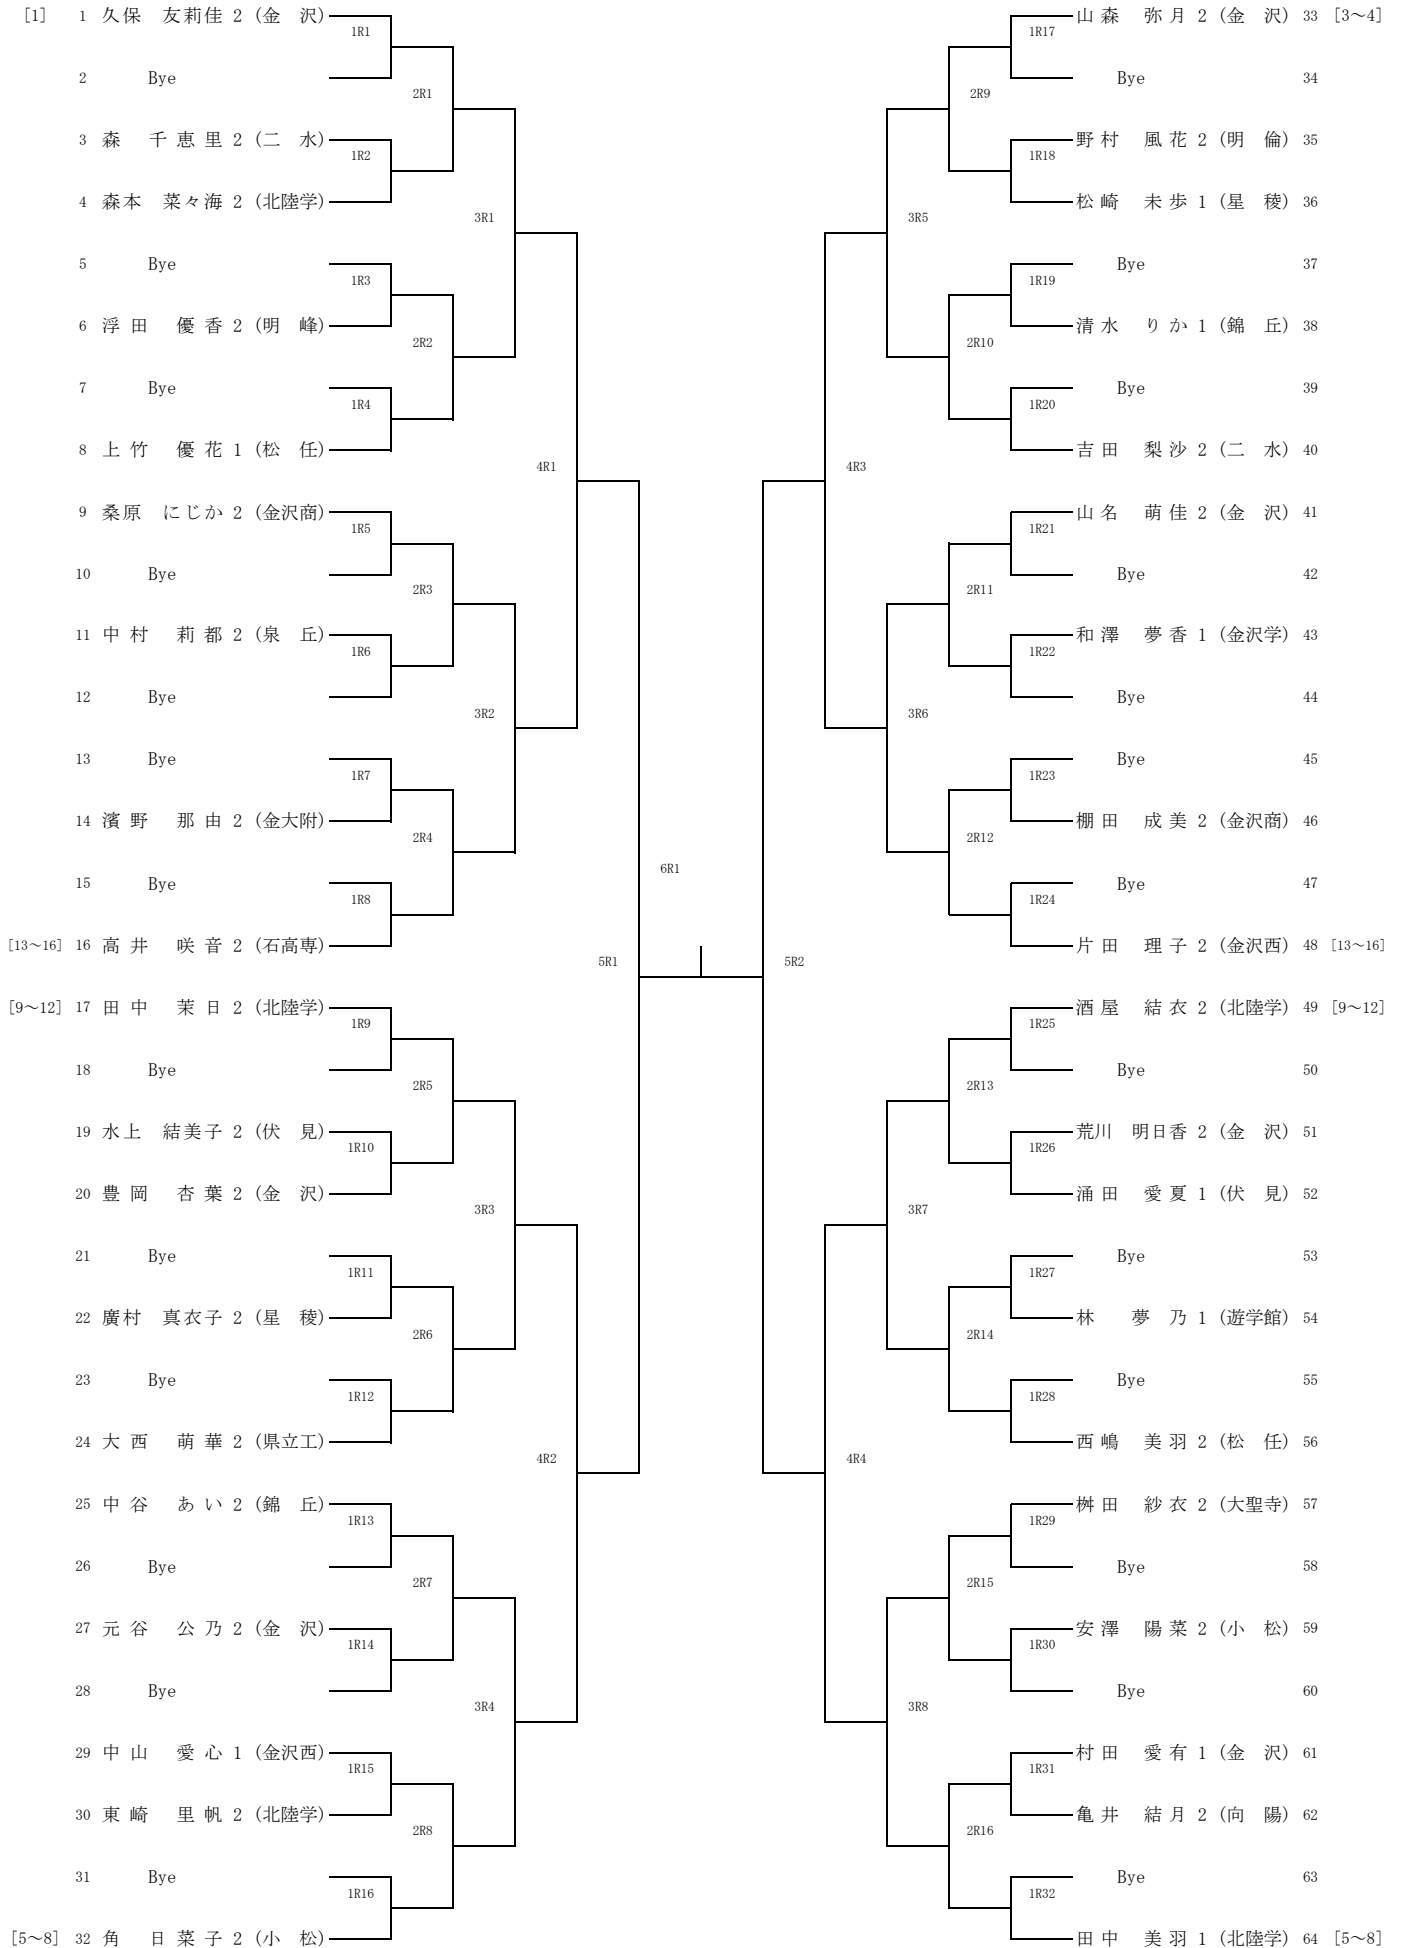

第56回(平成30年度)石川県高等学校テニス新人大会 女子シングルス

平成30年9月13日(木)~9月16日(日) 城北市民テニスコート、辰口丘陵公園テニスコート

第56回(平成30年度)石川県高等学校テニス新人大会 女子シングルス

平成30年9月13日(木)~9月16日(日) 城北市民テニスコート、辰口丘陵公園テニスコート

第56回（平成30年度）石川県高等学校テニス新人大会 女子ダブルス

平成30年9月13日（木）～9月16日（日） 城北市民テニスコート、辰口丘陵公園テニスコート

[1]	1	久保友莉佳 2 (金沢)	1R1	酒屋結衣 2 (北陸学)	1R17	33 [3~4]
	2	関野未留 2		田中秀美 1		34
	3	木村美祐 1 (泉丘)	1R2	宮村彩夏 2 (遊学館)	1R18	35
	4	宗田小都華 1		近藤舞実 2		36
	5	泉屋汐里 1 (金沢西)	3R1	辻堀帆華 1 (金沢)		37
	6	大山未結 1		内悠花 1		38
	7	Bye	1R3	亀井結月 2 (向陽)	1R19	39
	8	石井寛子 1 (小松)	2R2	堀口優里香 1		40
	9	諸富聖乃 1		米林莉乃 2 (二水)	2R10	41
	10	Bye	1R4	小間董 2		42
	11	神澤実優 2 (明峰)	4R1	中山愛心 1 (金沢西)	1R20	43
	12	本結喜 2		山下愛逢 1		44
	13	野村風花 2 (明倫)	1R5	柿田杏花 2 (明倫)	1R21	45
	14	山口朋乃花 2		村上未実 2		46
	15	Bye	2R3	Bye		47
	16	石黒由那萌 1 (伏見)	1R6	上野遥乃 2 (泉丘)	1R22	48
	17	浦田愛夏 1		藤絢 2		49
	18	越村希望 2 (金沢)	3R2	北野水晶 2 (伏見)	3R6	50
	19	本千愛 2		彩花 2		51
	20	上竹優花 1 (松任)	1R7	田中裕子 2 (錦丘)	1R23	52
	21	小川莉奈 1		遥夏 2		53
	22	佃天琴 1 (二水)	2R4	廣村真衣 2 (星稜)	2R12	54
	23	山口友梨夏 1		衣子 2		55
	24	Bye	1R8	Bye		56
	25	村田暖依 2 (錦丘)	5R1	今村真衣 2 (明峰)	5R2	57
	26	山本かれん 2		村葉奈 2		58
	27	松井優佳 1 (北陸学)	1R9	池田由佳 2 (金沢)	1R25	59
	28	梅田幸世 1		谷優花 2		60
	29	Bye	2R5	Bye		61
	30	小林理央 2 (大聖寺)	1R10	西嶋美羽 2 (松任)	1R26	62
	31	中祐衣 2		大西紀香 1		63
	32	森千恵里 2 (二水)	3R3	中村莉都 2 (泉丘)	3R7	64 [5~8]
	33	杉本実優 1		吉村日菜 2		65
	34	中村笑奈 2 (錦丘)	1R11	竹村ちゃり 1 (桜丘)	1R27	66
	35	中谷あい 2		中山友利 1		67
	36	横井南都希 2 (金沢)	2R6	宮井彩夏 2 (金沢商)	2R14	68
	37	佐藤かれん 1		山下晴 1		69
	38	Bye	1R12	Bye		70
	39	濱野那由 2 (金大附)	4R2	金森ひなた 2 (明峰)	4R4	71
	40	朴才瑛 1		深堀日奈 2		72
	41	森下真衣 1 (遊学館)	1R13	嘉本風花 2 (鶴来)	1R29	73
	42	北川優月 1		山岸莉子 1		74
	43	Bye	2R7	Bye		75
	44	安田百花 2 (金沢西)	1R14	橋本真白 1 (金沢西)	1R30	76
	45	森実希子 1		山下紗也 1		77
	46	大吉萌華 2 (県立工)	3R4	長谷雛乃 1 (金沢)	3R8	78
	47	原梨音 1		佐々木朋花 1		79
	48	松崎未歩 1 (星稜)	1R15	小浅紗也 2 (大聖寺)	1R31	80
	49	松佳呼 1		徳井凜 2		81
	50	高桑玉衣 1 (泉丘)	2R8	辻原光希 1 (小松)	2R16	82
	51	松本春花 1		山田光帆 1		83
	52	Bye	1R16	Bye		84
	53	道苗凛々花 2 (小松)	1R16	山森さり 1 (錦丘)	1R32	85
[5~8]	32	角日菜子 2		清森さるか 1		86

第56回（平成30年度）石川県高等学校テニス新人大会 女子ダブルス

平成30年9月13日（木）～9月16日（日） 城北市民テニスコート、辰口丘陵公園テニスコート