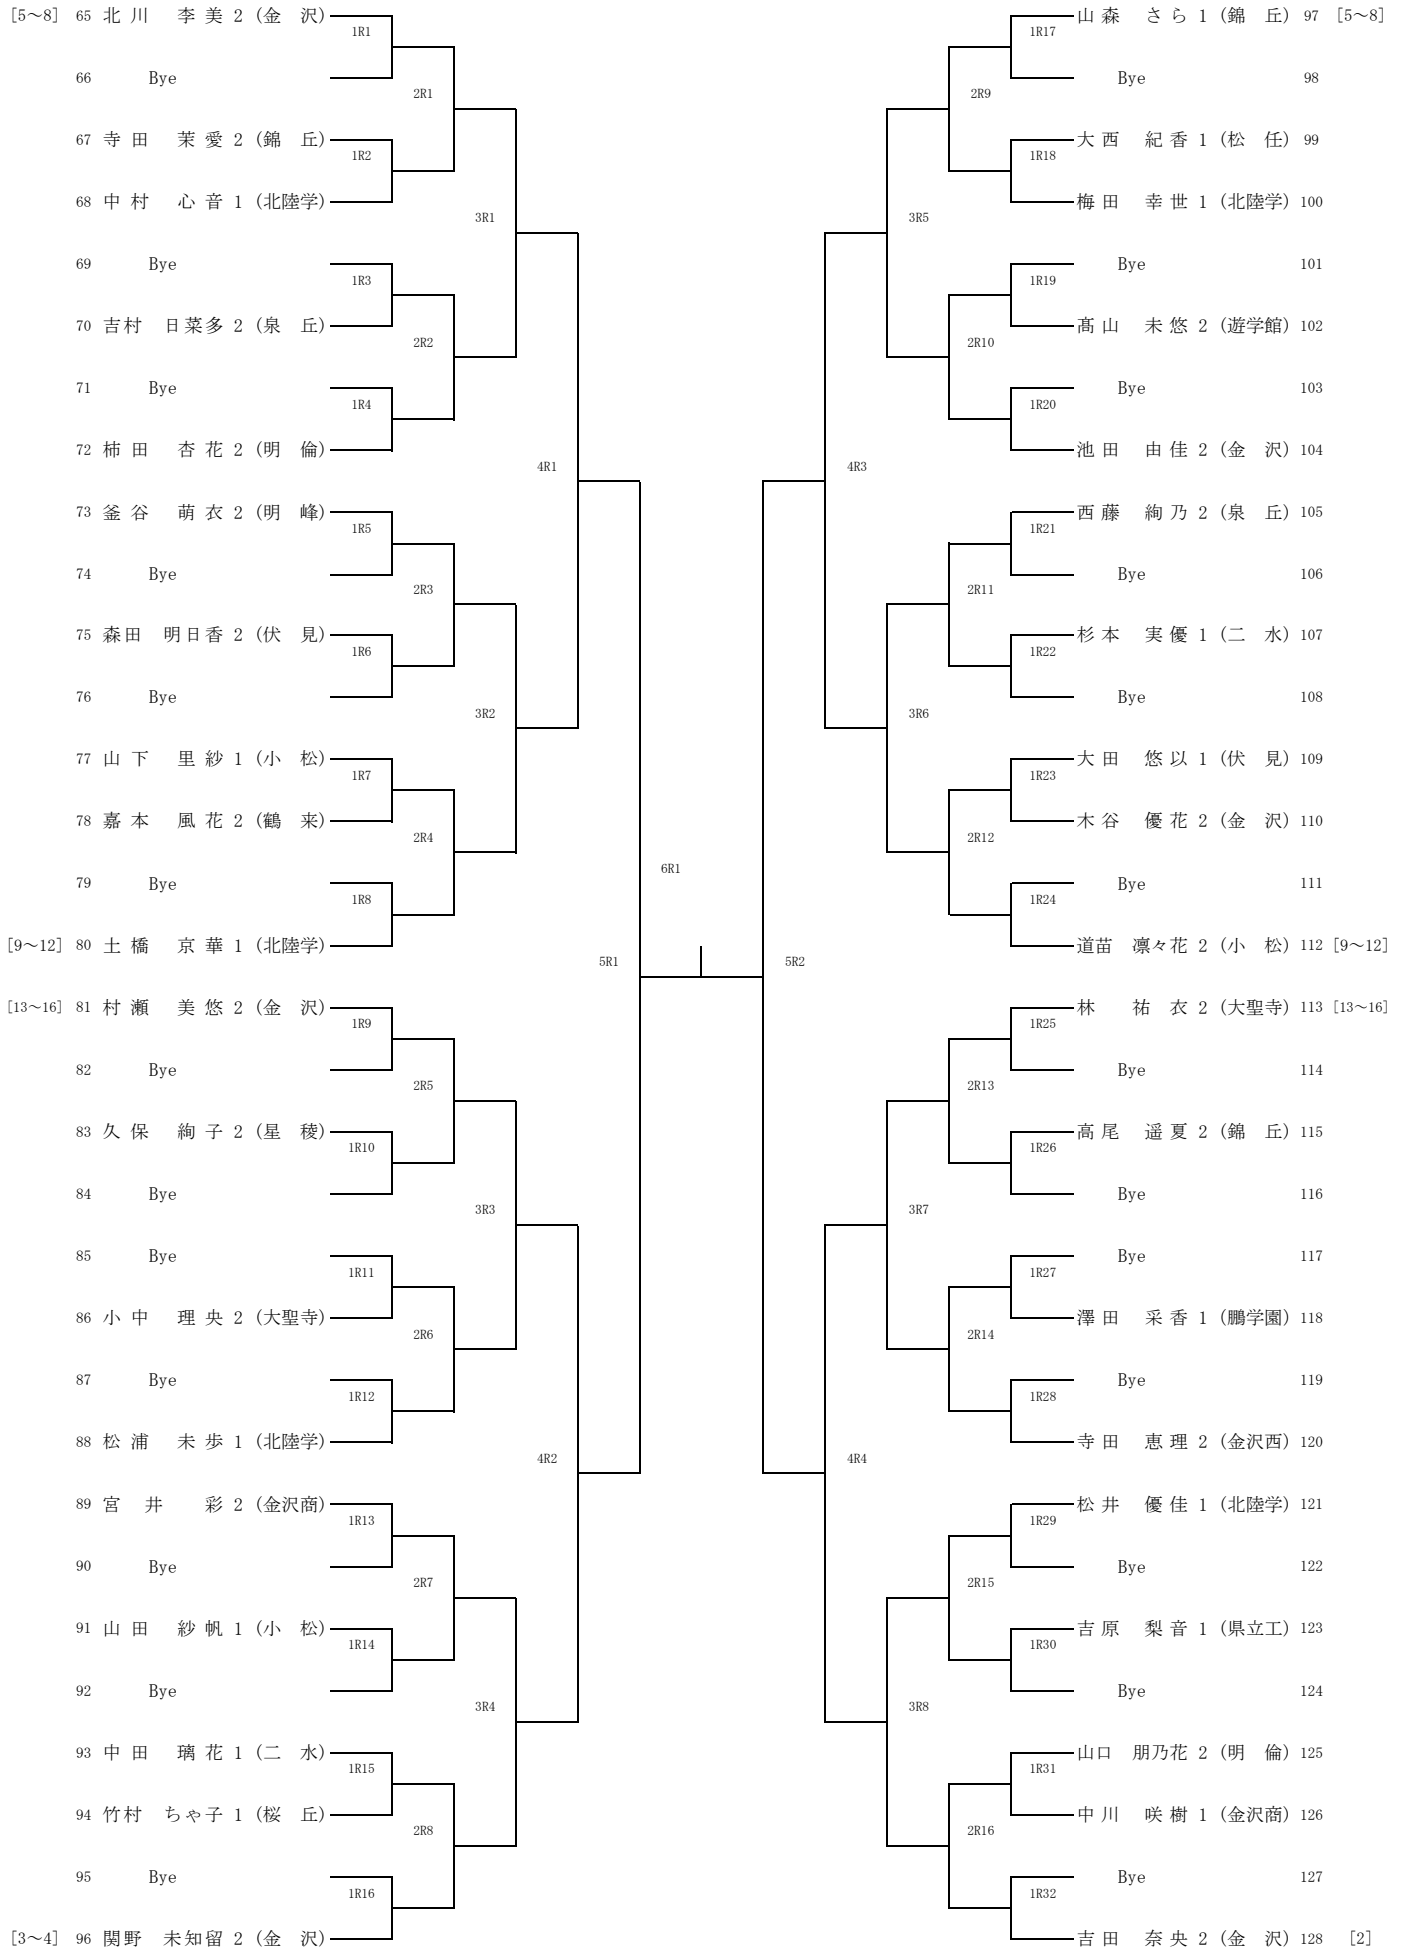

第56回(平成30年度)石川県高等学校テニス新人大会 女子シングルス

平成30年9月13日(木)~9月16日(日) 城北市民テニスコート、辰口丘陵公園テニスコート

第56回(平成30年度)石川県高等学校テニス新人大会 女子シングルス

平成30年9月13日(木)~9月16日(日) 城北市民テニスコート、辰口丘陵公園テニスコート

第56回（平成30年度）石川県高等学校テニス新人大会 女子ダブルス

平成30年9月13日（木）～9月16日（日） 城北市民テニスコート、辰口丘陵公園テニスコート

[1]	1	久保友莉佳 2 (金沢)	1R1	酒屋結衣 2 (北陸学)	1R17	33 [3~4]
	2	関野未留 2		田中秀美 1		34
	3	木村美祐 1 (泉丘)	1R2	宮村彩夏 2 (遊学館)	1R18	35
	4	宗田小都華 1		近藤舞実 2		36
	5	泉屋汐里 1 (金沢西)	3R1	辻堀帆華 1 (金沢)		37
	6	大山未結 1		内悠花 1		38
	7	Bye	1R3	亀井結月 2 (向陽)	1R19	39
	8	石井寛子 1 (小松)	2R2	堀口優里香 1		40
	9	諸富聖乃 1		米林莉乃 2 (二水)	2R10	41
	10	Bye	1R4	小間董 2		42
	11	神澤実優 2 (明峰)	4R1	中山愛心 1 (金沢西)	1R20	43
	12	本結喜 2		山下愛逢 1		44
	13	野村風花 2 (明倫)	1R5	柿田杏花 2 (明倫)	1R21	45
	14	山口朋乃花 2		村上未実 2		46
	15	Bye	2R3	Bye		47
	16	石黒由那萌 1 (伏見)	1R6	上野遥乃 2 (泉丘)	1R22	48
	17	浦田愛夏 1		藤絢 2		49
	18	越村希望 2 (金沢)	3R2	北野水晶 2 (伏見)	3R6	50
	19	本千愛 2		彩花 2		51
	20	上竹優花 1 (松任)	1R7	田中裕子 2 (錦丘)	1R23	52
	21	小川莉奈 1		遥夏 2		53
	22	佃天琴 1 (二水)	2R4	廣村真衣 2 (星稜)	2R12	54
	23	山口友梨夏 1		衣子 2		55
	24	Bye	1R8	Bye		56
	25	村田暖依 2 (錦丘)	5R1	今村真衣 2 (明峰)	5R2	57
	26	山本かれん 2		村葉奈 2		58
	27	松井優佳 1 (北陸学)	1R9	池田由佳 2 (金沢)	1R25	59
	28	梅田幸世 1		谷優花 2		60
	29	Bye	2R5	Bye		61
	30	小林理央 2 (大聖寺)	1R10	西嶋美羽 2 (松任)	1R26	62
	31	中祐衣 2		大西紀香 1		63
	32	森千恵里 2 (二水)	3R3	中村莉都 2 (泉丘)	3R7	64 [5~8]
	33	杉本実優 1		吉村日菜 2		65
	34	中村笑奈 2 (錦丘)	1R11	竹村ちゃり 1 (桜丘)	1R27	66
	35	中谷あい 2		中山友利 1		67
	36	横井南都希 2 (金沢)	2R6	宮井彩夏 2 (金沢商)	2R14	68
	37	佐藤かれん 1		山下晴 1		69
	38	Bye	1R12	Bye		70
	39	濱野那由 2 (金大附)	4R2	金森ひなた 2 (明峰)	4R4	71
	40	朴才瑛 1		深堀日奈 2		72
	41	森下真衣 1 (遊学館)	1R13	嘉本風花 2 (鶴来)	1R29	73
	42	北川優月 1		山岸莉子 1		74
	43	Bye	2R7	Bye		75
	44	安田百花 2 (金沢西)	1R14	橋本真白 1 (金沢西)	1R30	76
	45	森実希子 1		山下紗也 1		77
	46	大吉萌華 2 (県立工)	3R4	長谷雛乃 1 (金沢)	3R8	78
	47	原梨音 1		佐々木朋花 1		79
	48	松崎未歩 1 (星稜)	1R15	小浅紗也 2 (大聖寺)	1R31	80
	49	松佳呼 1		徳井凜 2		81
	50	高桑玉衣 1 (泉丘)	2R8	辻原光希 1 (小松)	2R16	82
	51	松本春花 1		山田光帆 1		83
	52	Bye	1R16	Bye		84
	53	道苗凛々花 2 (小松)	1R16	山森さり 1 (錦丘)	1R32	85
[5~8]	32	角日菜子 2		清森さるか 1		86

第56回（平成30年度）石川県高等学校テニス新人大会 女子ダブルス

平成30年9月13日（木）～9月16日（日） 城北市民テニスコート、辰口丘陵公園テニスコート