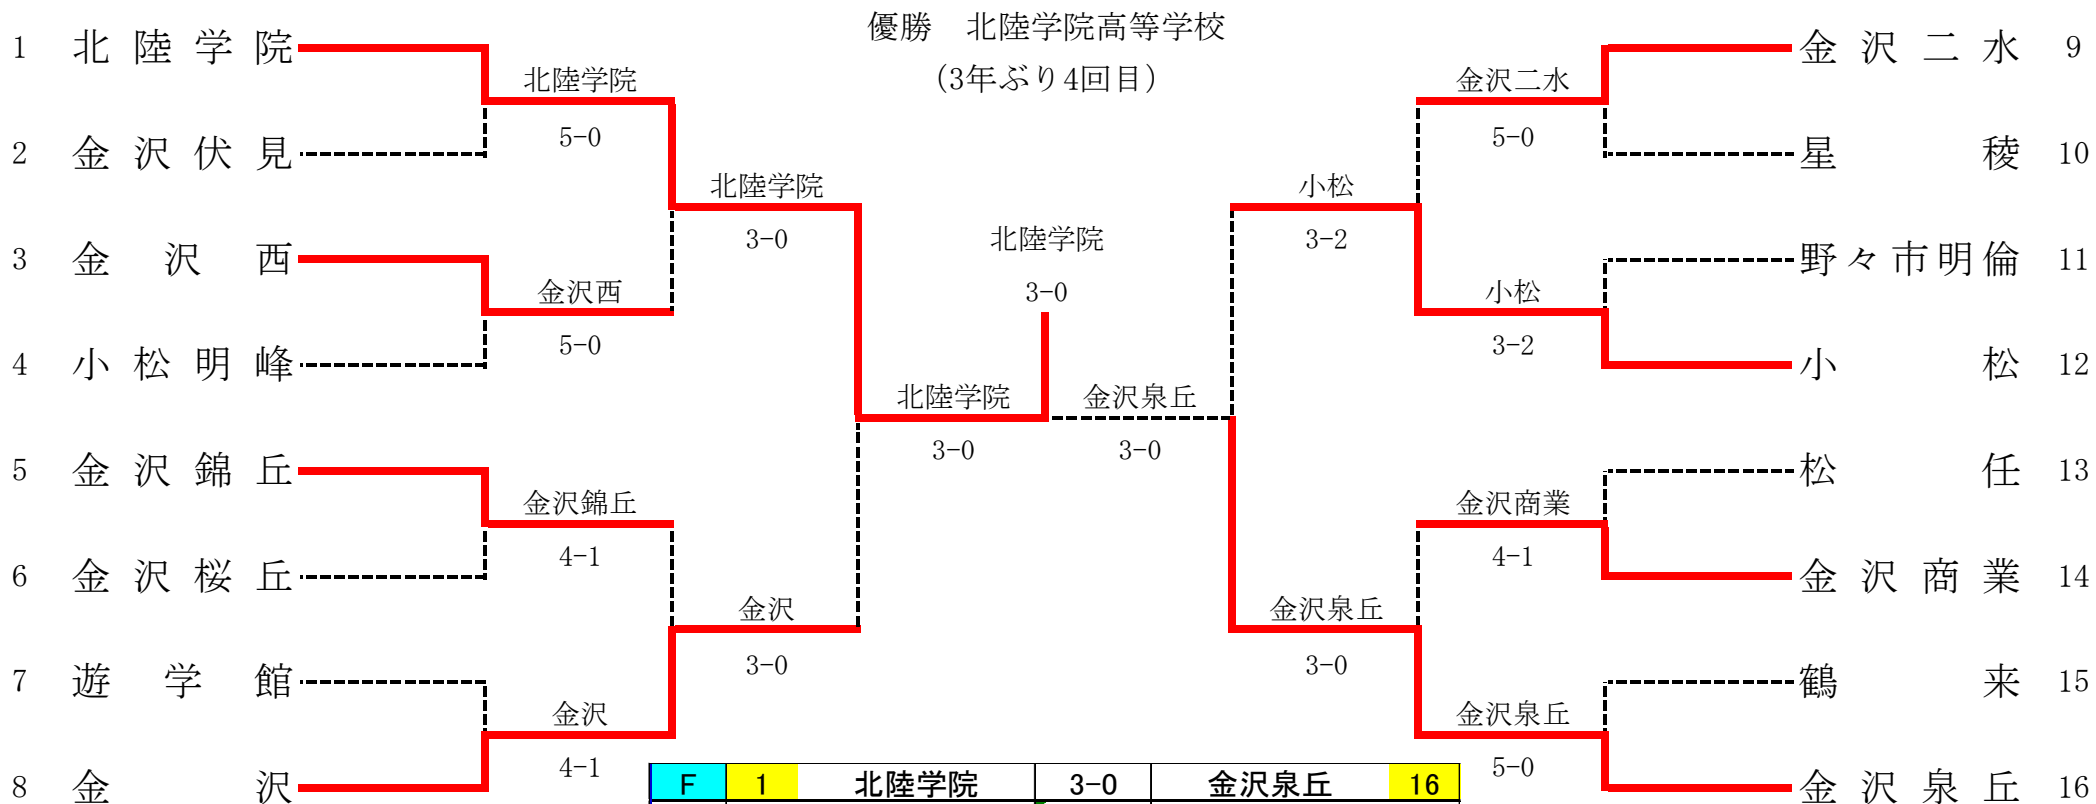

令和元年度石川県高等学校テニス新人大会

女子団体

9/19, 20 城北市民テニスコート 9/21, 22 辰口丘陵公園テニスコート

F	1	北陸学院	3-0	金沢泉丘	16
S1		村松 果奈①	60	西田 華音②	
D1		松浦 未歩②	63	町田 愛理亜①	
		西 比誉①		森 遥香②	
S2		田中 美羽②	60	秋本 芽育②	
D2		田中 なずな①	00	亀田 菜月①	
		道下 瑞乃①		市川 琴海②	
S3		土橋 京華②		弥久保 碧瑚①	

【第2代表決定戦】

1R1	1	北陸学院	5-0	金沢伏見	2
S1		松浦 未歩②	60	竹田 百華①	
D1		松井 優佳② 中村 心音②	75	石黒 由那萌② 田中 瞳②	
S2		土橋 京華②	62	西 恵瑠萌②	
D2		西 比譽① 道下 瑞乃①	61	涌田 愛夏② 大田 悠以②	
S3		田中 なずな①	61	戸田 美咲①	

1R2	3	金沢西	5-0	小松明峰	4
S1		橋本 葉林①	60	端井 美友①	
D1		山下 遙② 中山 愛心②	61	竹田 瞳① 中島 江未花①	
S2		木下 笑菜②	75	小林 夏希①	
D2		岡本 萌々香① 北本 優衣①	60	松本 莉知花① 本 凜華①	
S3					