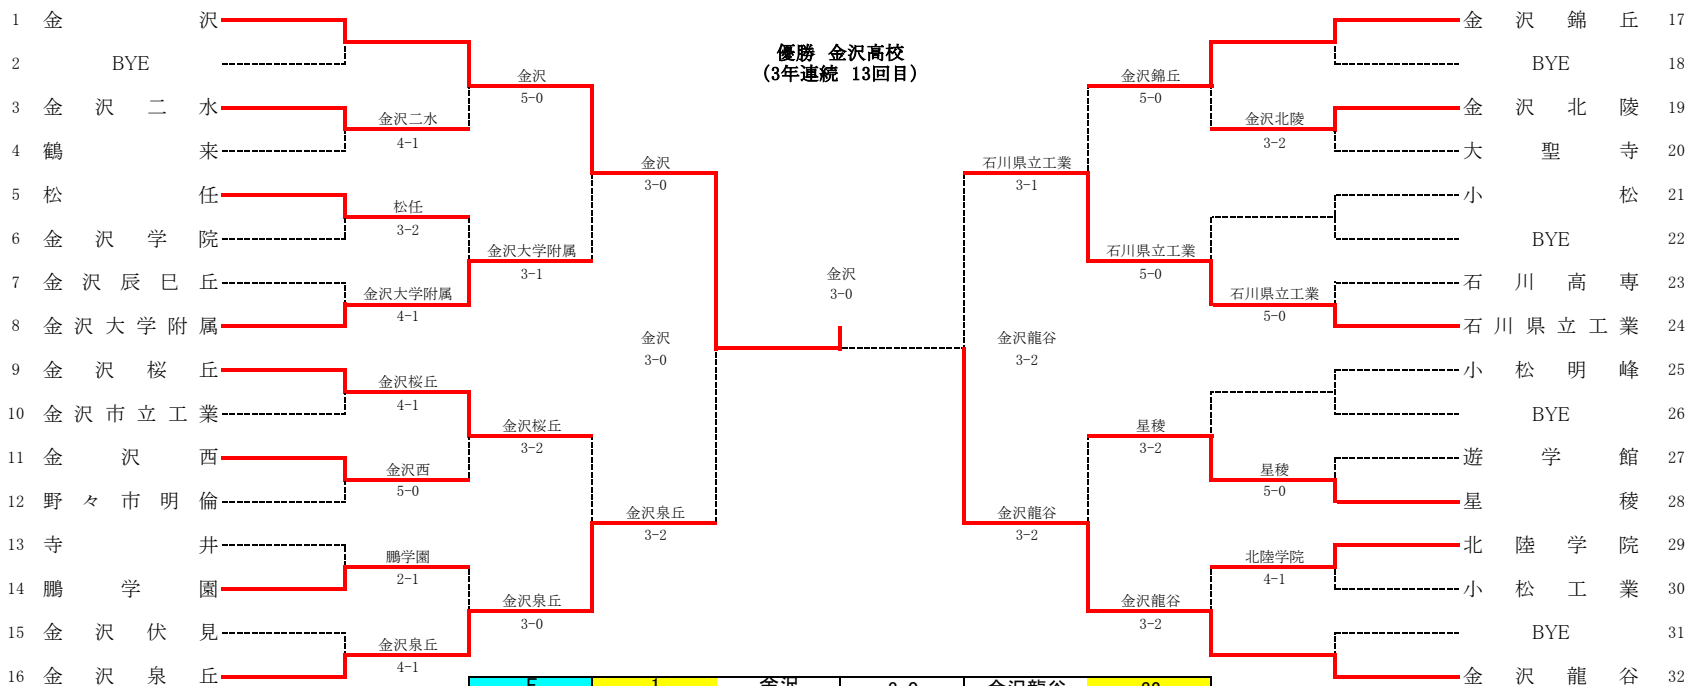

令和元年度石川県高等学校テニス新人大会

9/19,20 小松運動公園末広テニスコート 9/21,22 辰口丘陵公園テニスコート

男子団体