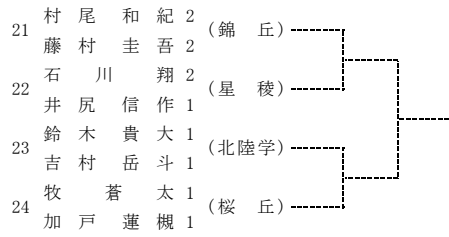

第34回 (令和2年度) 金沢地区高校テニスダブルス選手権大会 (1日目)

令和2年11月8日, 14日, 15日 西部緑地公園テニスコート

第34回（令和2年度）金沢地区高校テニスダブルス選手権大会（1日目）

令和2年11月8日, 14日, 15日 西部緑地公園テニスコート

(注意事項)  
 ・予選突破者のみでトーナメントを行います。  
 ・予選突破者のみのトーナメントの抽選会は2日目終了時で行います。  
 ・天候によっては行われないこともあります。

第34回（令和2年度）金沢地区高校テニスダブルス選手権大会（2日目）

令和2年11月8日, 14日, 15日 西部緑地公園テニスコート

第34回（令和2年度）金沢地区高校テニスダブルス選手権大会（2日目）

令和2年11月8日, 14日, 15日 西部緑地公園テニスコート

(注意事項)  
 ・予選突破者のみでトーナメントを行います。  
 ・予選突破者のみでのトーナメントの抽選会は2日目終了時点で行います。  
 ・天候によっては行われないこともあります。