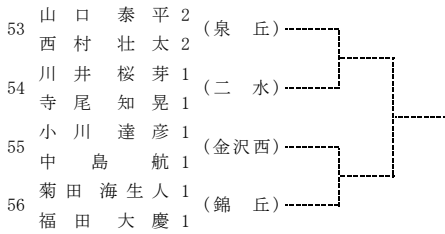

第34回 (令和2年度) 金沢地区高校テニスダブルス選手権大会 (1日目)

令和2年11月8日, 14日, 15日 西部緑地公園テニスコート

第34回（令和2年度）金沢地区高校テニスダブルス選手権大会（1日目）

令和2年11月8日, 14日, 15日 西部緑地公園テニスコート

(注意事項)  
 ・予選突破者のみでトーナメントを行います。  
 ・予選突破者のみのトーナメントの抽選会は2日目終了時で行います。  
 ・天候によっては行われないこともあります。

第34回（令和2年度）金沢地区高校テニスダブルス選手権大会（2日目）

令和2年11月8日, 14日, 15日 西部緑地公園テニスコート

第34回（令和2年度）金沢地区高校テニスダブルス選手権大会（2日目）

令和2年11月8日, 14日, 15日 西部緑地公園テニスコート

(注意事項)  
 ・予選突破者のみでトーナメントを行います。  
 ・予選突破者のみでのトーナメントの抽選会は2日目終了時点で行います。  
 ・天候によっては行われないこともあります。