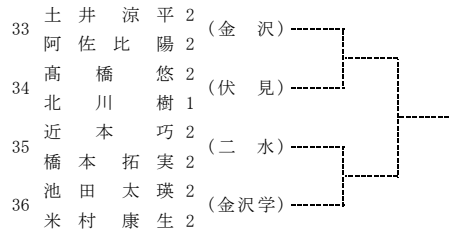

第34回 (令和2年度) 金沢地区高校テニスダブルス選手権大会 (1日目)

令和2年11月8日, 14日, 15日 西部緑地公園テニスコート

第34回（令和2年度）金沢地区高校テニスダブルス選手権大会（1日目）

令和2年11月8日, 14日, 15日 西部緑地公園テニスコート

(注意事項)  
 ・予選突破者のみでトーナメントを行います。  
 ・予選突破者のみのトーナメントの抽選会は2日目終了時で行います。  
 ・天候によっては行われないこともあります。

第34回（令和2年度）金沢地区高校テニスダブルス選手権大会（2日目）

令和2年11月8日, 14日, 15日 西部緑地公園テニスコート

第34回（令和2年度）金沢地区高校テニスダブルス選手権大会（2日目）

令和2年11月8日, 14日, 15日 西部緑地公園テニスコート

(注意事項)  
 ・予選突破者のみでトーナメントを行います。  
 ・予選突破者のみでのトーナメントの抽選会は2日目終了時点で行います。  
 ・天候によっては行われないこともあります。