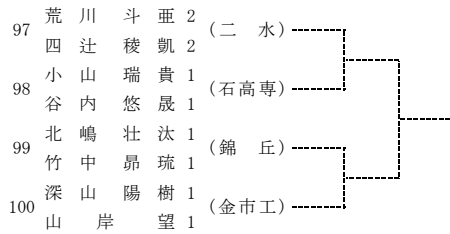

第34回（令和2年度）金沢地区高校テニスダブルス選手権大会（2日目）

令和2年11月8日, 14日, 15日 西部緑地公園テニスコート