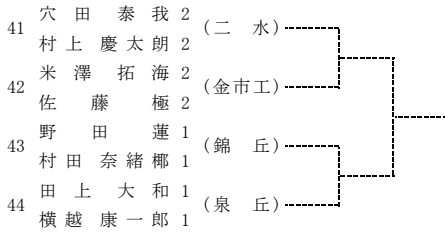

第34回 (令和2年度) 金沢地区高校テニスダブルス選手権大会 (1日目)

令和2年11月8日, 14日, 15日 西部緑地公園テニスコート

第34回（令和2年度）金沢地区高校テニスダブルス選手権大会（1日目）

令和2年11月8日, 14日, 15日 西部緑地公園テニスコート

(注意事項)  
 ・予選突破者のみでトーナメントを行います。  
 ・予選突破者のみのトーナメントの抽選会は2日目終了時で行います。  
 ・天候によっては行われないこともあります。

第34回（令和2年度）金沢地区高校テニスダブルス選手権大会（2日目）

令和2年11月8日, 14日, 15日 西部緑地公園テニスコート

第34回（令和2年度）金沢地区高校テニスダブルス選手権大会（2日目）

令和2年11月8日, 14日, 15日 西部緑地公園テニスコート

(注意事項)  
 ・予選突破者のみでトーナメントを行います。  
 ・予選突破者のみでのトーナメントの抽選会は2日目終了時点で行います。  
 ・天候によっては行われないこともあります。