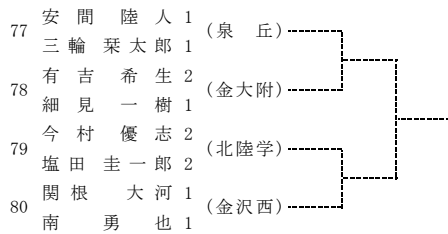

第34回 (令和2年度) 金沢地区高校テニスダブルス選手権大会 (1日目)

令和2年11月8日, 14日, 15日 西部緑地公園テニスコート

第34回（令和2年度）金沢地区高校テニスダブルス選手権大会（1日目）

令和2年11月8日, 14日, 15日 西部緑地公園テニスコート

(注意事項)  
 ・予選突破者のみでトーナメントを行います。  
 ・予選突破者のみのトーナメントの抽選会は2日目終了時で行います。  
 ・天候によっては行われないこともあります。

第34回（令和2年度）金沢地区高校テニスダブルス選手権大会（2日目）

令和2年11月8日, 14日, 15日 西部緑地公園テニスコート

第34回（令和2年度）金沢地区高校テニスダブルス選手権大会（2日目）

令和2年11月8日, 14日, 15日 西部緑地公園テニスコート

(注意事項)  
 ・予選突破者のみでトーナメントを行います。  
 ・予選突破者のみでのトーナメントの抽選会は2日目終了時点で行います。  
 ・天候によっては行われないこともあります。