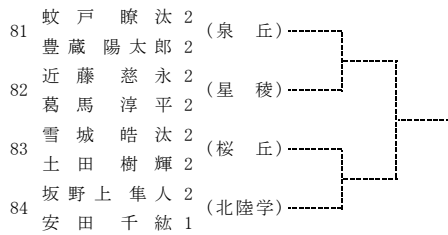

第34回 (令和2年度) 金沢地区高校テニスダブルス選手権大会 (1日目)

令和2年11月8日, 14日, 15日 西部緑地公園テニスコート

第34回（令和2年度）金沢地区高校テニスダブルス選手権大会（1日目）

令和2年11月8日, 14日, 15日 西部緑地公園テニスコート

(注意事項)  
 ・予選突破者のみでトーナメントを行います。  
 ・予選突破者のみのトーナメントの抽選会は2日目終了時で行います。  
 ・天候によっては行われないこともあります。

第34回（令和2年度）金沢地区高校テニスダブルス選手権大会（2日目）

令和2年11月8日, 14日, 15日 西部緑地公園テニスコート

第34回（令和2年度）金沢地区高校テニスダブルス選手権大会（2日目）

令和2年11月8日, 14日, 15日 西部緑地公園テニスコート

(注意事項)  
 ・予選突破者のみでトーナメントを行います。  
 ・予選突破者のみでのトーナメントの抽選会は2日目終了時点で行います。  
 ・天候によっては行われないこともあります。