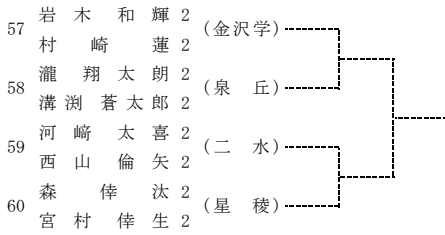

第34回 (令和2年度) 金沢地区高校テニスダブルス選手権大会 (1日目)

令和2年11月8日, 14日, 15日 西部緑地公園テニスコート

第34回（令和2年度）金沢地区高校テニスダブルス選手権大会（1日目）

令和2年11月8日, 14日, 15日 西部緑地公園テニスコート

(注意事項)  
 ・予選突破者のみでトーナメントを行います。  
 ・予選突破者のみのトーナメントの抽選会は2日目終了時で行います。  
 ・天候によっては行われないこともあります。

第34回（令和2年度）金沢地区高校テニスダブルス選手権大会（2日目）

令和2年11月8日, 14日, 15日 西部緑地公園テニスコート

第34回（令和2年度）金沢地区高校テニスダブルス選手権大会（2日目）

令和2年11月8日, 14日, 15日 西部緑地公園テニスコート

(注意事項)  
 ・予選突破者のみでトーナメントを行います。  
 ・予選突破者のみでのトーナメントの抽選会は2日目終了時点で行います。  
 ・天候によっては行われないこともあります。