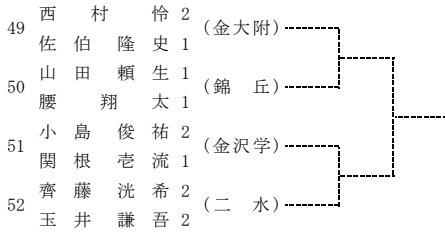

第34回 (令和2年度) 金沢地区高校テニスダブルス選手権大会 (1日目)

令和2年11月8日, 14日, 15日 西部緑地公園テニスコート

第34回（令和2年度）金沢地区高校テニスダブルス選手権大会（1日目）

令和2年11月8日, 14日, 15日 西部緑地公園テニスコート

(注意事項)  
 ・予選突破者のみでトーナメントを行います。  
 ・予選突破者のみのトーナメントの抽選会は2日目終了時で行います。  
 ・天候によっては行われないこともあります。