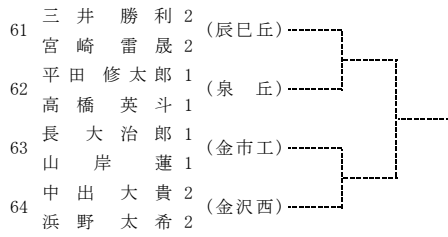

第34回 (令和2年度) 金沢地区高校テニスダブルス選手権大会 (1日目)

令和2年11月8日, 14日, 15日 西部緑地公園テニスコート

第34回（令和2年度）金沢地区高校テニスダブルス選手権大会（1日目）

令和2年11月8日, 14日, 15日 西部緑地公園テニスコート

(注意事項)  
 ・予選突破者のみでトーナメントを行います。  
 ・予選突破者のみのトーナメントの抽選会は2日目終了時で行います。  
 ・天候によっては行われないこともあります。

第34回（令和2年度）金沢地区高校テニスダブルス選手権大会（2日目）

令和2年11月8日, 14日, 15日 西部緑地公園テニスコート

第34回（令和2年度）金沢地区高校テニスダブルス選手権大会（2日目）

令和2年11月8日, 14日, 15日 西部緑地公園テニスコート

(注意事項)  
 ・予選突破者のみでトーナメントを行います。  
 ・予選突破者のみでのトーナメントの抽選会は2日目終了時点で行います。  
 ・天候によっては行われないこともあります。