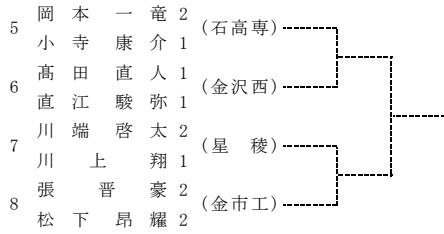

第34回 (令和2年度) 金沢地区高校テニスダブルス選手権大会 (1日目)

令和2年11月8日, 14日, 15日 西部緑地公園テニスコート

第34回（令和2年度）金沢地区高校テニスダブルス選手権大会（1日目）

令和2年11月8日, 14日, 15日 西部緑地公園テニスコート

(注意事項)  
 ・予選突破者のみでトーナメントを行います。  
 ・予選突破者のみのトーナメントの抽選会は2日目終了時で行います。  
 ・天候によっては行われないこともあります。

第34回（令和2年度）金沢地区高校テニスダブルス選手権大会（2日目）

令和2年11月8日, 14日, 15日 西部緑地公園テニスコート

第34回（令和2年度）金沢地区高校テニスダブルス選手権大会（2日目）

令和2年11月8日, 14日, 15日 西部緑地公園テニスコート

(注意事項)  
 ・予選突破者のみでトーナメントを行います。  
 ・予選突破者のみでのトーナメントの抽選会は2日目終了時点で行います。  
 ・天候によっては行われないこともあります。