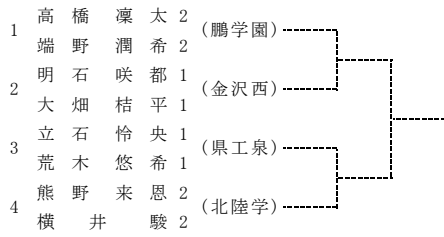

第34回 (令和2年度) 金沢地区高校テニスダブルス選手権大会 (1日目)

令和2年11月8日, 14日, 15日 西部緑地公園テニスコート

第34回（令和2年度）金沢地区高校テニスダブルス選手権大会（1日目）

令和2年11月8日, 14日, 15日 西部緑地公園テニスコート

(注意事項)  
 ・予選突破者のみでトーナメントを行います。  
 ・予選突破者のみのトーナメントの抽選会は2日目終了時で行います。  
 ・天候によっては行われないこともあります。

第34回（令和2年度）金沢地区高校テニスダブルス選手権大会（2日目）

令和2年11月8日, 14日, 15日 西部緑地公園テニスコート

第34回（令和2年度）金沢地区高校テニスダブルス選手権大会（2日目）

令和2年11月8日, 14日, 15日 西部緑地公園テニスコート

(注意事項)  
 ・予選突破者のみでトーナメントを行います。  
 ・予選突破者のみでのトーナメントの抽選会は2日目終了時点で行います。  
 ・天候によっては行われないこともあります。