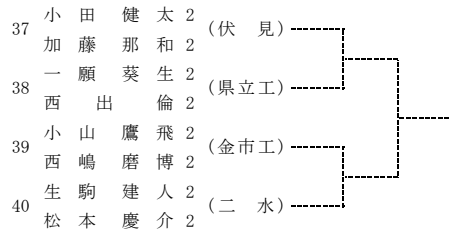

第34回 (令和2年度) 金沢地区高校テニスダブルス選手権大会 (1日目)

令和2年11月8日, 14日, 15日 西部緑地公園テニスコート

第34回（令和2年度）金沢地区高校テニスダブルス選手権大会（1日目）

令和2年11月8日, 14日, 15日 西部緑地公園テニスコート

(注意事項)  
 ・予選突破者のみでトーナメントを行います。  
 ・予選突破者のみのトーナメントの抽選会は2日目終了時で行います。  
 ・天候によっては行われないこともあります。

第34回（令和2年度）金沢地区高校テニスダブルス選手権大会（2日目）

令和2年11月8日, 14日, 15日 西部緑地公園テニスコート

第34回（令和2年度）金沢地区高校テニスダブルス選手権大会（2日目）

令和2年11月8日, 14日, 15日 西部緑地公園テニスコート

(注意事項)  
 ・予選突破者のみでトーナメントを行います。  
 ・予選突破者のみでのトーナメントの抽選会は2日目終了時点で行います。  
 ・天候によっては行われないこともあります。