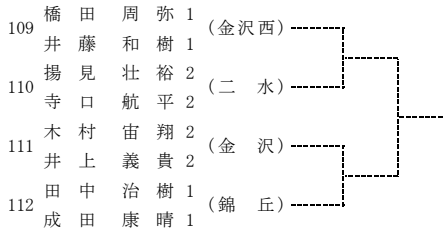

第34回 (令和2年度) 金沢地区高校テニスダブルス選手権大会 (1日目)

令和2年11月8日, 14日, 15日 西部緑地公園テニスコート

第34回（令和2年度）金沢地区高校テニスダブルス選手権大会（1日目）

令和2年11月8日, 14日, 15日 西部緑地公園テニスコート

(注意事項)  
 ・予選突破者のみでトーナメントを行います。  
 ・予選突破者のみのトーナメントの抽選会は2日目終了時で行います。  
 ・天候によっては行われないこともあります。

第34回（令和2年度）金沢地区高校テニスダブルス選手権大会（2日目）

令和2年11月8日, 14日, 15日 西部緑地公園テニスコート

第34回（令和2年度）金沢地区高校テニスダブルス選手権大会（2日目）

令和2年11月8日, 14日, 15日 西部緑地公園テニスコート

(注意事項)  
 ・予選突破者のみでトーナメントを行います。  
 ・予選突破者のみでのトーナメントの抽選会は2日目終了時点で行います。  
 ・天候によっては行われないこともあります。