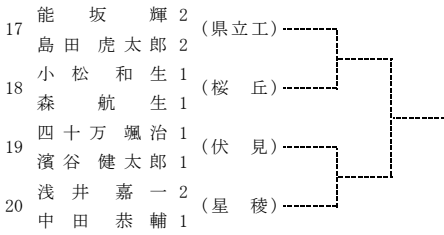

第34回 (令和2年度) 金沢地区高校テニスダブルス選手権大会 (1日目)

令和2年11月8日, 14日, 15日 西部緑地公園テニスコート

第34回（令和2年度）金沢地区高校テニスダブルス選手権大会（1日目）

令和2年11月8日, 14日, 15日 西部緑地公園テニスコート

(注意事項)  
 ・予選突破者のみでトーナメントを行います。  
 ・予選突破者のみのトーナメントの抽選会は2日目終了時で行います。  
 ・天候によっては行われないこともあります。

第34回（令和2年度）金沢地区高校テニスダブルス選手権大会（2日目）

令和2年11月8日, 14日, 15日 西部緑地公園テニスコート

第34回（令和2年度）金沢地区高校テニスダブルス選手権大会（2日目）

令和2年11月8日, 14日, 15日 西部緑地公園テニスコート

(注意事項)  
 ・予選突破者のみでトーナメントを行います。  
 ・予選突破者のみでのトーナメントの抽選会は2日目終了時点で行います。  
 ・天候によっては行われないこともあります。