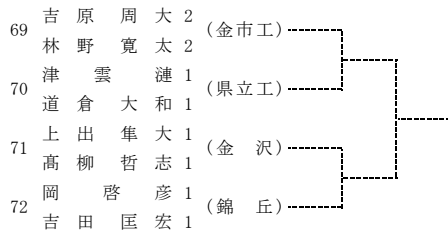

第34回 (令和2年度) 金沢地区高校テニスダブルス選手権大会 (1日目)

令和2年11月8日, 14日, 15日 西部緑地公園テニスコート

第34回（令和2年度）金沢地区高校テニスダブルス選手権大会（1日目）

令和2年11月8日, 14日, 15日 西部緑地公園テニスコート

(注意事項)  
 ・予選突破者のみでトーナメントを行います。  
 ・予選突破者のみのトーナメントの抽選会は2日目終了時で行います。  
 ・天候によっては行われないこともあります。

第34回（令和2年度）金沢地区高校テニスダブルス選手権大会（2日目）

令和2年11月8日, 14日, 15日 西部緑地公園テニスコート

第34回（令和2年度）金沢地区高校テニスダブルス選手権大会（2日目）

令和2年11月8日, 14日, 15日 西部緑地公園テニスコート

(注意事項)  
 ・予選突破者のみでトーナメントを行います。  
 ・予選突破者のみでのトーナメントの抽選会は2日目終了時点で行います。  
 ・天候によっては行われないこともあります。