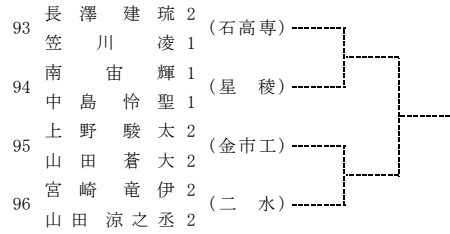

第34回 (令和2年度) 金沢地区高校テニスダブルス選手権大会 (1日目)

令和2年11月8日, 14日, 15日 西部緑地公園テニスコート

第34回（令和2年度）金沢地区高校テニスダブルス選手権大会（1日目）

令和2年11月8日, 14日, 15日 西部緑地公園テニスコート

(注意事項)  
 ・予選突破者のみでトーナメントを行います。  
 ・予選突破者のみのトーナメントの抽選会は2日目終了時で行います。  
 ・天候によっては行われないこともあります。

第34回（令和2年度）金沢地区高校テニスダブルス選手権大会（2日目）

令和2年11月8日, 14日, 15日 西部緑地公園テニスコート

第34回（令和2年度）金沢地区高校テニスダブルス選手権大会（2日目）

令和2年11月8日, 14日, 15日 西部緑地公園テニスコート

(注意事項)  
 ・予選突破者のみでトーナメントを行います。  
 ・予選突破者のみでのトーナメントの抽選会は2日目終了時点で行います。  
 ・天候によっては行われないこともあります。