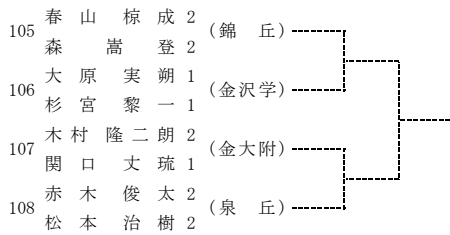

第34回 (令和2年度) 金沢地区高校テニスダブルス選手権大会 (1日目)

令和2年11月8日, 14日, 15日 西部緑地公園テニスコート

第34回（令和2年度）金沢地区高校テニスダブルス選手権大会（1日目）

令和2年11月8日, 14日, 15日 西部緑地公園テニスコート

(注意事項)  
 ・予選突破者のみでトーナメントを行います。  
 ・予選突破者のみのトーナメントの抽選会は2日目終了時で行います。  
 ・天候によっては行われないこともあります。

第34回（令和2年度）金沢地区高校テニスダブルス選手権大会（2日目）

令和2年11月8日, 14日, 15日 西部緑地公園テニスコート

第34回（令和2年度）金沢地区高校テニスダブルス選手権大会（2日目）

令和2年11月8日, 14日, 15日 西部緑地公園テニスコート

(注意事項)  
 ・予選突破者のみでトーナメントを行います。  
 ・予選突破者のみでのトーナメントの抽選会は2日目終了時点で行います。  
 ・天候によっては行われないこともあります。