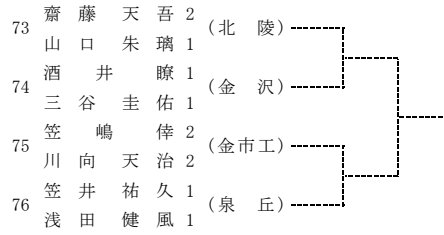

第34回 (令和2年度) 金沢地区高校テニスダブルス選手権大会 (1日目)

令和2年11月8日, 14日, 15日 西部緑地公園テニスコート

第34回（令和2年度）金沢地区高校テニスダブルス選手権大会（1日目）

令和2年11月8日, 14日, 15日 西部緑地公園テニスコート

(注意事項)  
 ・予選突破者のみでトーナメントを行います。  
 ・予選突破者のみのトーナメントの抽選会は2日目終了時で行います。  
 ・天候によっては行われないこともあります。

第34回（令和2年度）金沢地区高校テニスダブルス選手権大会（2日目）

令和2年11月8日, 14日, 15日 西部緑地公園テニスコート

第34回（令和2年度）金沢地区高校テニスダブルス選手権大会（2日目）

令和2年11月8日, 14日, 15日 西部緑地公園テニスコート

(注意事項)  
 ・予選突破者のみでトーナメントを行います。  
 ・予選突破者のみでのトーナメントの抽選会は2日目終了時点で行います。  
 ・天候によっては行われないこともあります。