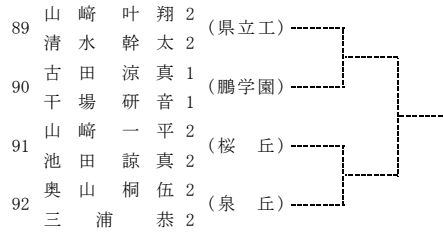

第34回 (令和2年度) 金沢地区高校テニスダブルス選手権大会 (1日目)

令和2年11月8日, 14日, 15日 西部緑地公園テニスコート

第34回（令和2年度）金沢地区高校テニスダブルス選手権大会（1日目）

令和2年11月8日, 14日, 15日 西部緑地公園テニスコート

(注意事項)  
 ・予選突破者のみでトーナメントを行います。  
 ・予選突破者のみのトーナメントの抽選会は2日目終了時で行います。  
 ・天候によっては行われないこともあります。

第34回（令和2年度）金沢地区高校テニスダブルス選手権大会（2日目）

令和2年11月8日, 14日, 15日 西部緑地公園テニスコート

第34回（令和2年度）金沢地区高校テニスダブルス選手権大会（2日目）

令和2年11月8日, 14日, 15日 西部緑地公園テニスコート

(注意事項)  
 ・予選突破者のみでトーナメントを行います。  
 ・予選突破者のみでのトーナメントの抽選会は2日目終了時点で行います。  
 ・天候によっては行われないこともあります。