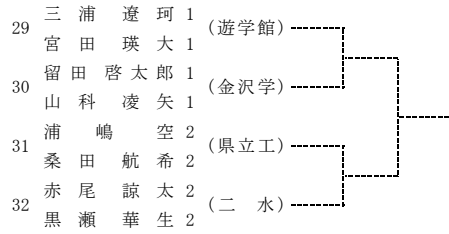

第34回 (令和2年度) 金沢地区高校テニスダブルス選手権大会 (1日目)

令和2年11月8日, 14日, 15日 西部緑地公園テニスコート

第34回（令和2年度）金沢地区高校テニスダブルス選手権大会（1日目）

令和2年11月8日, 14日, 15日 西部緑地公園テニスコート

(注意事項)  
 ・予選突破者のみでトーナメントを行います。  
 ・予選突破者のみのトーナメントの抽選会は2日目終了時で行います。  
 ・天候によっては行われないこともあります。

第34回（令和2年度）金沢地区高校テニスダブルス選手権大会（2日目）

令和2年11月8日, 14日, 15日 西部緑地公園テニスコート

第34回（令和2年度）金沢地区高校テニスダブルス選手権大会（2日目）

令和2年11月8日, 14日, 15日 西部緑地公園テニスコート

(注意事項)  
 ・予選突破者のみでトーナメントを行います。  
 ・予選突破者のみでのトーナメントの抽選会は2日目終了時点で行います。  
 ・天候によっては行われないこともあります。