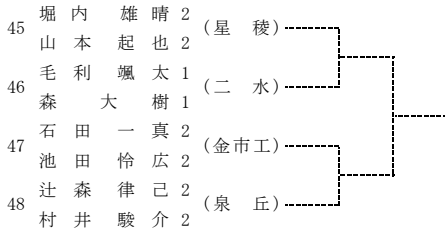

第34回 (令和2年度) 金沢地区高校テニスダブルス選手権大会 (1日目)

令和2年11月8日, 14日, 15日 西部緑地公園テニスコート

第34回（令和2年度）金沢地区高校テニスダブルス選手権大会（1日目）

令和2年11月8日, 14日, 15日 西部緑地公園テニスコート

(注意事項)  
 ・予選突破者のみでトーナメントを行います。  
 ・予選突破者のみのトーナメントの抽選会は2日目終了時で行います。  
 ・天候によっては行われないこともあります。

第34回（令和2年度）金沢地区高校テニスダブルス選手権大会（2日目）

令和2年11月8日, 14日, 15日 西部緑地公園テニスコート

第34回（令和2年度）金沢地区高校テニスダブルス選手権大会（2日目）

令和2年11月8日, 14日, 15日 西部緑地公園テニスコート

(注意事項)  
 ・予選突破者のみでトーナメントを行います。  
 ・予選突破者のみでのトーナメントの抽選会は2日目終了時点で行います。  
 ・天候によっては行われないこともあります。