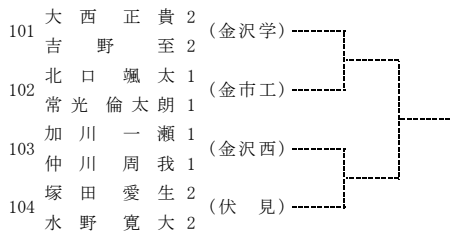

第34回（令和2年度）金沢地区高校テニスダブルス選手権大会（2日目）

令和2年11月8日, 14日, 15日 西部緑地公園テニスコート