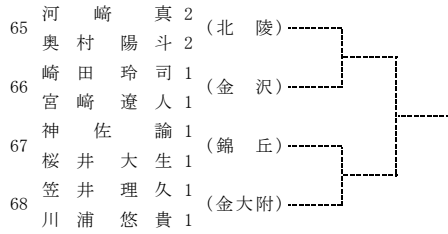

第34回 (令和2年度) 金沢地区高校テニスダブルス選手権大会 (1日目)

令和2年11月8日, 14日, 15日 西部緑地公園テニスコート

第34回（令和2年度）金沢地区高校テニスダブルス選手権大会（1日目）

令和2年11月8日, 14日, 15日 西部緑地公園テニスコート

(注意事項)  
 ・予選突破者のみでトーナメントを行います。  
 ・予選突破者のみのトーナメントの抽選会は2日目終了時で行います。  
 ・天候によっては行われないこともあります。

第34回（令和2年度）金沢地区高校テニスダブルス選手権大会（2日目）

令和2年11月8日, 14日, 15日 西部緑地公園テニスコート

第34回（令和2年度）金沢地区高校テニスダブルス選手権大会（2日目）

令和2年11月8日, 14日, 15日 西部緑地公園テニスコート

(注意事項)  
 ・予選突破者のみでトーナメントを行います。  
 ・予選突破者のみでのトーナメントの抽選会は2日目終了時点で行います。  
 ・天候によっては行われないこともあります。