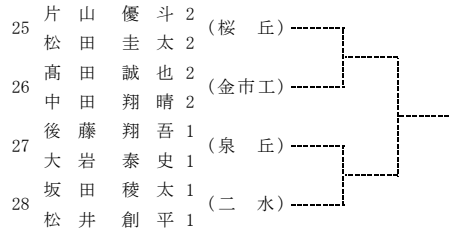

第34回 (令和2年度) 金沢地区高校テニスダブルス選手権大会 (1日目)

令和2年11月8日, 14日, 15日 西部緑地公園テニスコート

第34回（令和2年度）金沢地区高校テニスダブルス選手権大会（1日目）

令和2年11月8日, 14日, 15日 西部緑地公園テニスコート

(注意事項)  
 ・予選突破者のみでトーナメントを行います。  
 ・予選突破者のみのトーナメントの抽選会は2日目終了時で行います。  
 ・天候によっては行われないこともあります。

第34回（令和2年度）金沢地区高校テニスダブルス選手権大会（2日目）

令和2年11月8日, 14日, 15日 西部緑地公園テニスコート

第34回（令和2年度）金沢地区高校テニスダブルス選手権大会（2日目）

令和2年11月8日, 14日, 15日 西部緑地公園テニスコート

(注意事項)  
 ・予選突破者のみでトーナメントを行います。  
 ・予選突破者のみでのトーナメントの抽選会は2日目終了時点で行います。  
 ・天候によっては行われないこともあります。