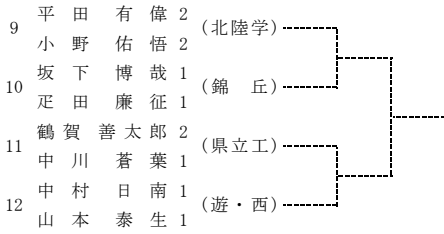

第34回 (令和2年度) 金沢地区高校テニスダブルス選手権大会 (1日目)

令和2年11月8日, 14日, 15日 西部緑地公園テニスコート

第34回（令和2年度）金沢地区高校テニスダブルス選手権大会（1日目）

令和2年11月8日, 14日, 15日 西部緑地公園テニスコート

(注意事項)  
 ・予選突破者のみでトーナメントを行います。  
 ・予選突破者のみのトーナメントの抽選会は2日目終了時で行います。  
 ・天候によっては行われないこともあります。

第34回（令和2年度）金沢地区高校テニスダブルス選手権大会（2日目）

令和2年11月8日, 14日, 15日 西部緑地公園テニスコート

第34回（令和2年度）金沢地区高校テニスダブルス選手権大会（2日目）

令和2年11月8日, 14日, 15日 西部緑地公園テニスコート

(注意事項)  
 ・予選突破者のみでトーナメントを行います。  
 ・予選突破者のみでのトーナメントの抽選会は2日目終了時点で行います。  
 ・天候によっては行われないこともあります。