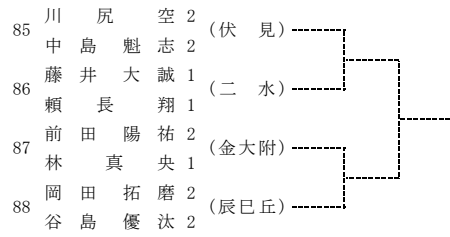

第34回 (令和2年度) 金沢地区高校テニスダブルス選手権大会 (1日目)

令和2年11月8日, 14日, 15日 西部緑地公園テニスコート

第34回（令和2年度）金沢地区高校テニスダブルス選手権大会（1日目）

令和2年11月8日, 14日, 15日 西部緑地公園テニスコート

(注意事項)  
 ・予選突破者のみでトーナメントを行います。  
 ・予選突破者のみのトーナメントの抽選会は2日目終了時で行います。  
 ・天候によっては行われないこともあります。

第34回（令和2年度）金沢地区高校テニスダブルス選手権大会（2日目）

令和2年11月8日, 14日, 15日 西部緑地公園テニスコート

第34回（令和2年度）金沢地区高校テニスダブルス選手権大会（2日目）

令和2年11月8日, 14日, 15日 西部緑地公園テニスコート

(注意事項)  
 ・予選突破者のみでトーナメントを行います。  
 ・予選突破者のみでのトーナメントの抽選会は2日目終了時点で行います。  
 ・天候によっては行われないこともあります。