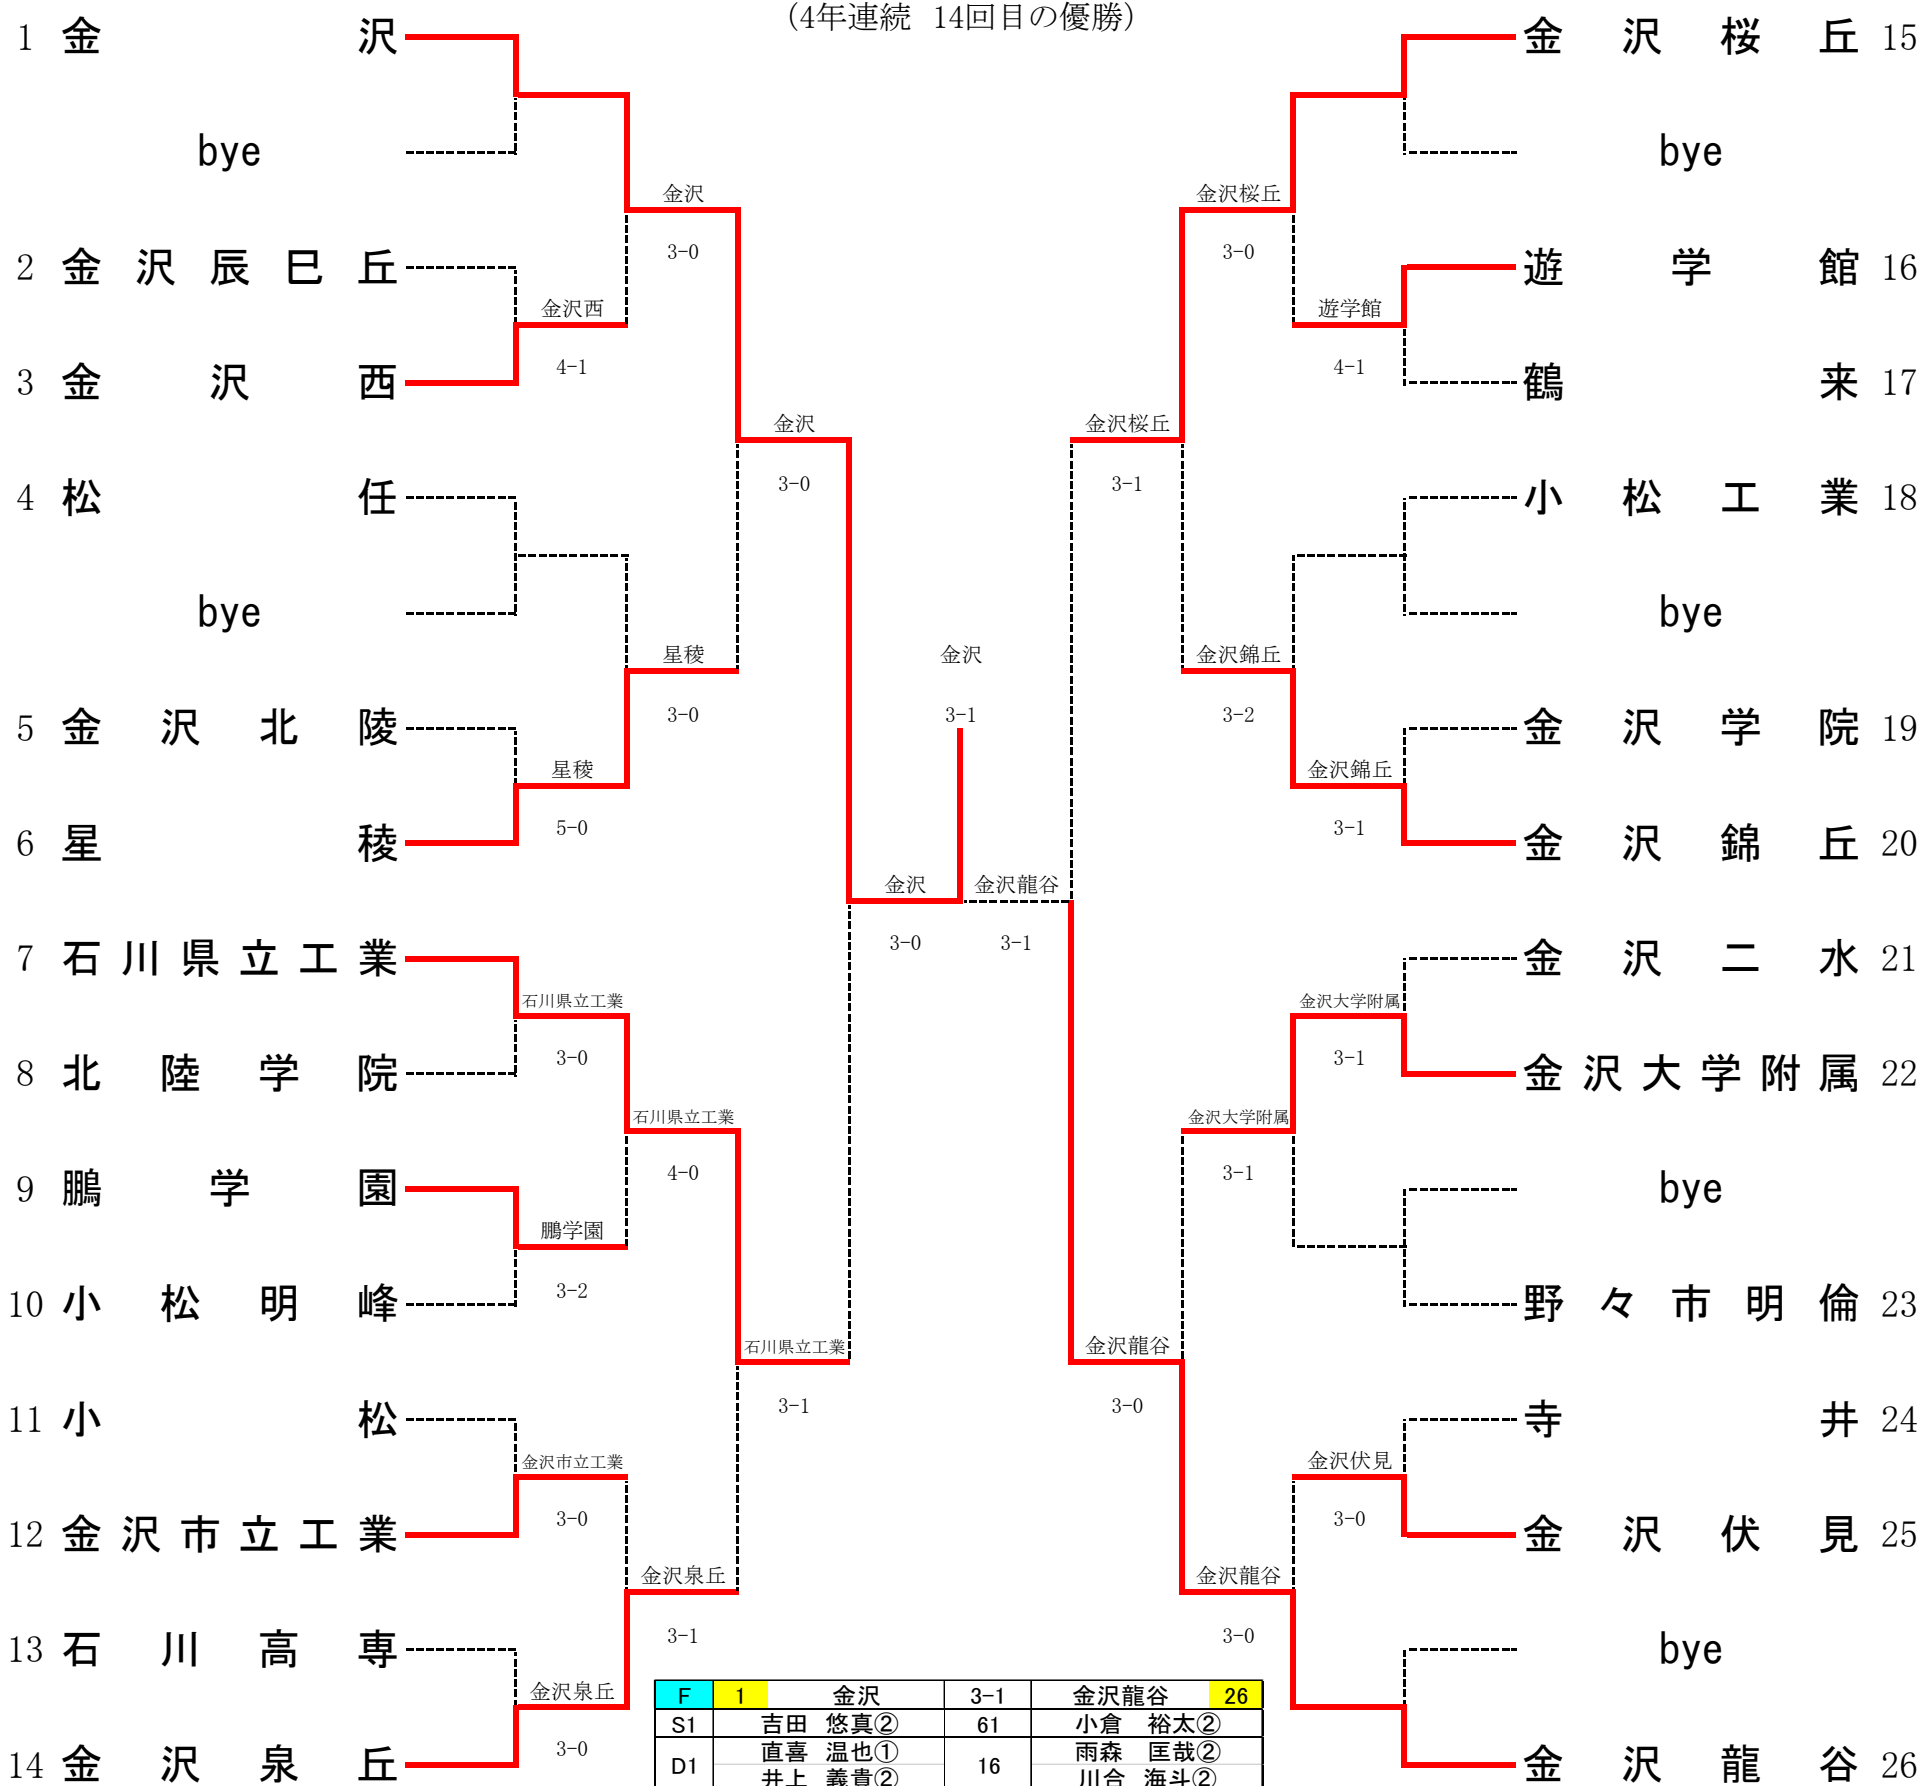

令和2年度石川県高等学校テニス新人大会

9月17,18日, 小松運動公園末広(男子), 城北市民(女子) 9月19,20日, 辰口丘陵公園

男子団体 参加26チーム

優勝 金沢高校

(4年連続 14回目の優勝)

F	1	金 沢	3-1	金 沢 龍 谷	26
S1		吉田 悠真②	61	小倉 裕太②	
D1		直喜 温也①	16	雨森 匡哉②	
		井上 義貴②		川合 海斗②	
S2		谷口 和輝②	60	吉田 圭佑①	
D2		織田 哲平②	13	林 涼月②	
		土井 涼平②		堀岡 航①	
S3		木村 宙翔②	60	古瀬 楓②	