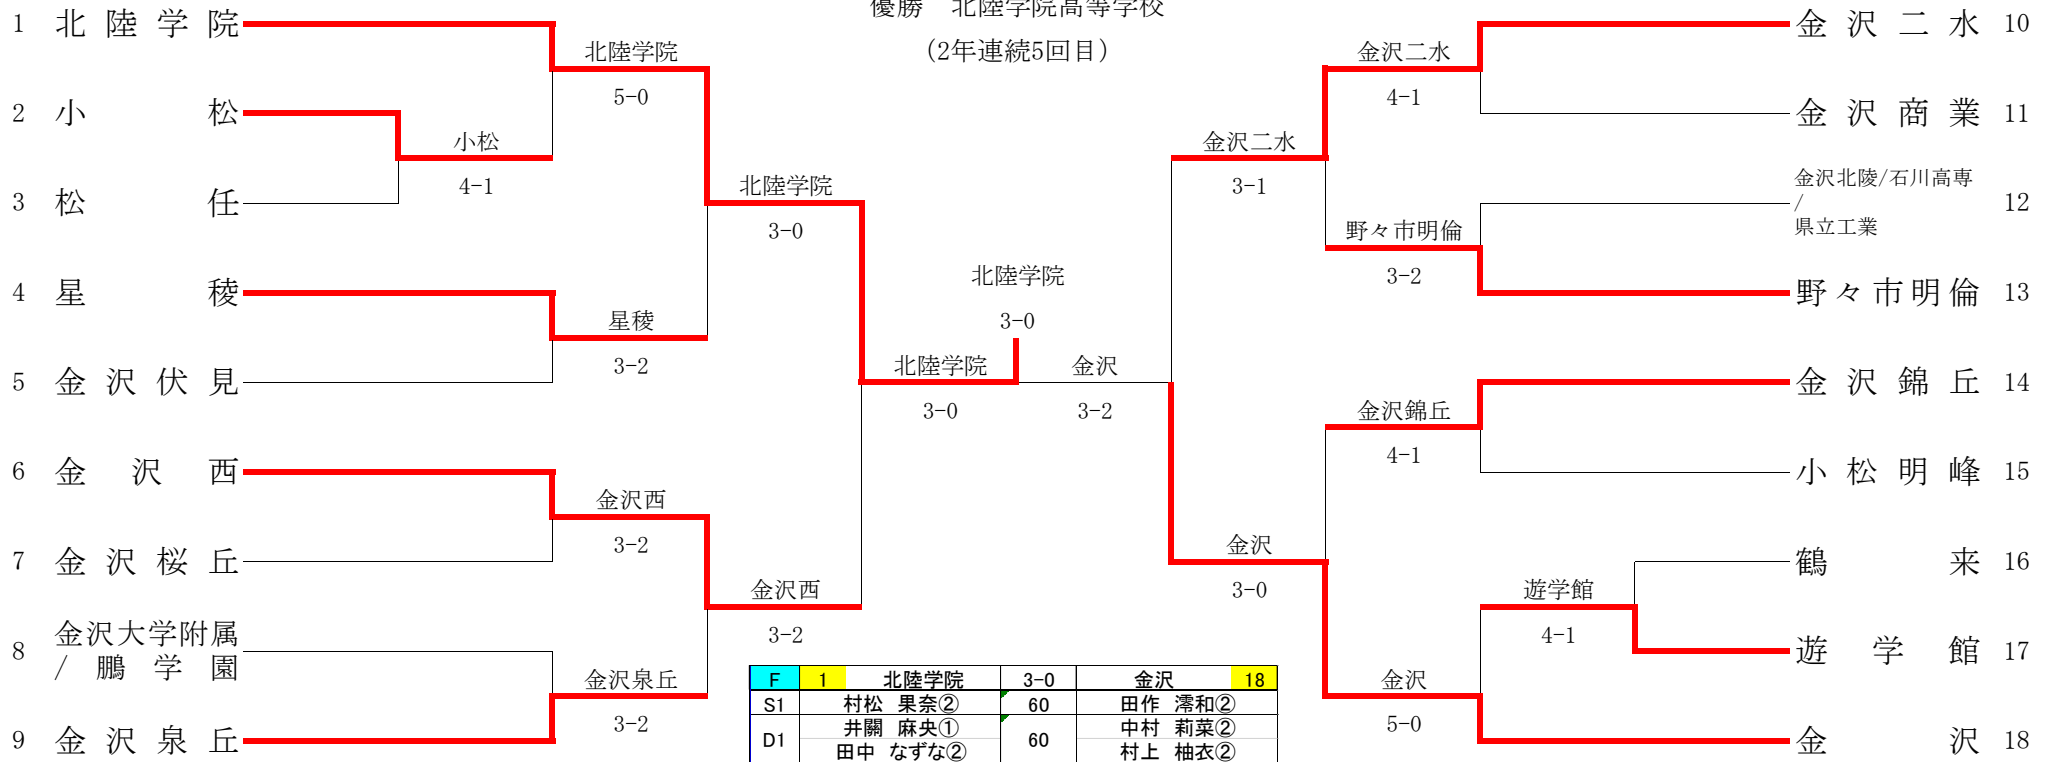

令和2年度石川県高等学校テニス新人大会

女子団体

9/17, 18 城北市民テニスコート 9/19, 20 辰口丘陵公園テニスコート

優勝 北陸学院高等学校
(2年連続5回目)

【北信越第2代表決定戦1R】

【北信越第2代表決定戦2R】

1R1	2	小松	4-1	松任	3
S1		亀田 真帆②	26	中山 莉緒②	
D1		宮本 瑠莉① 吉川 結菜①	62	北山 華怜① 二口 小夜①	
S2		銭田 琴心②	64	山田 美月①	
D2		越後 舞香② 東 明日香①			
S3		本 紗佳②	60	中田 絵莉菜②	

1R2	17	遊学館	4-1	鶴来	16
S1		入本 美蘭②	63	下中 百々花②	
D1		山田 萌海② 玉津 優穂②	61	森 こと乃② 笠井 梨香①	
S2		梶 梨花②	26	長田 瀬里奈②	
D2		上野 愛友② 村本 美優①			
S3		甲斐 菜々羽①			

2R1	1	北陸学院	5-0	小松	2
S1		井關 麻央①	60	銭田 琴心②	
D1		尾山 倭子① 九重 咲穂①	60	亀田 真帆② 木下 知香②	
S2		山森 姿月①	60	本 紗佳②	
D2		田中 なずな② 西 比誉②	60	宮本 瑠莉① 吉川 結菜①	
S3		金田 侑奈①	60	越後 舞香②	