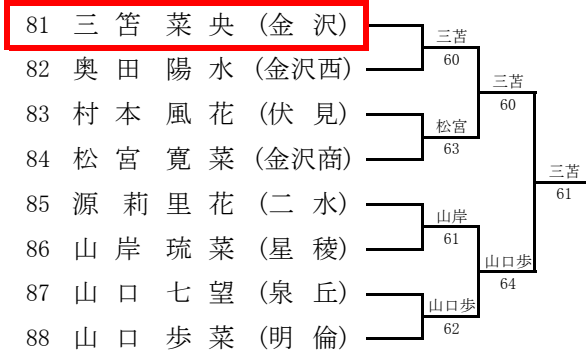

1~80 3/26

81~160 3/27

1	塚田 愛生 (伏見)	水野 寛大 (伏見)	63	26	荒川 斗垂 (二水)	四辻 稜凱 (二水)	64
2	細野 昌也 (小松)	吉村 脩一 (小松)	61	27	荒木 悠希 (県立工)	崎田 玲司 (金沢)	60
3	明石 咲都 (金沢西)	大畑 桔平 (金沢西)	76(5)	28	竹田 圭志 (明峰)	保田 心 (明峰)	63
4	鶴賀 善太郎 (県立工)	武藤 唯冬 (県立工)	61	29	野田 蓮 (錦丘)	村田 奈緒 (錦丘)	61
5	齊藤 洸希 (二水)	玉井 謙吾 (二水)		30	蚊戸 瞭汰 (泉丘)	高橋 英斗 (泉丘)	
6	近江 拓真 (明倫)	諏訪 将己 (明倫)	64	31	笠井 祐久 (泉丘)	浅田 健風 (泉丘)	60
7	毛利 颯太 (二水)	森 大樹 (二水)	64	32	中田 翔晴 (金市工)	松下 昂耀 (金市工)	64
8	山内 尚己 (金沢学)	杉宮 黎一 (金沢学)	64	33	小島 寛斎 (明倫)	荒川 蒼馬 (明倫)	63
9	瀧辻 翔太朗 (泉丘)	森 太律己 (泉丘)	wo	34	橋田 周弥 (金沢西)	井藤 和樹 (金沢西)	64
10	下道 春輝 (明峰)	中村 世那 (明峰)		35	浦嶋 空 (県立工)	桑田 航希 (県立工)	
11	東田 大和 (小松工)	野村 累斗 (小松工)	64	36	田中 彬智 (明倫)	橋本 和樹 (明倫)	62
12	牧 蒼太 (桜丘)	加戸 蓮槻 (桜丘)	75	37	安間 陸人 (泉丘)	三輪 栞太郎 (泉丘)	wo
13	坂田 稜太 (二水)	松井 創平 (二水)	75	38	生駒 建人 (二水)	松本 慶介 (二水)	60
14	三ツ井 一太 (小松)	西島 慧太 (小松)	wo	39	長 大治郎 (金市工)	山岸 蓮 (金市工)	60
15	深山 陽樹 (金市工)	山 岸 望 (金市工)		40	佐伯 隆史 (金大附)	関口 丈琉 (金大附)	
16	川岸 勇貴 (小松)	土肥 知輝 (小松)	75	41	笠嶋 倅 (金市工)	川向 天治 (金市工)	63
17	小松 和生 (桜丘)	森 航生 (桜丘)	61	42	糠川 駆琉 (明峰)	野 壮 (明峰)	61
18	関根 大河 (金沢西)	南 勇也 (金沢西)	63	43	宮本 一呀 (明倫)	徳井 千瑛 (明倫)	64
19	南 陽太 (明倫)	米倉 天飛 (明倫)	64	44	一願 葵生 (県立工)	西出 倫 (県立工)	64
20	南保 良多 (県立工)	竹田 圭汰 (県立工)		45	中出 大貴 (金沢西)	浜野 太希 (金沢西)	
21	竹田 匠汰 (県立工)	石立 湧雅 (県立工)	61	46	岡 啓彦 (錦丘)	田中 治樹 (錦丘)	62
22	小山 慶太 (金大附)	岡崎 悠司 (遊学館)	75	47	井戸 祥太郎 (明倫)	上田 優希 (明倫)	60
23	大原 実朔 (金沢学)	上名 快音 (金沢学)	62	48	菅谷 力也 (県立工)	木下 功陽 (県立工)	62
24	石田 一真 (金市工)	高田 誠也 (金市工)	62	49	神佐 諭 (錦丘)	桜井 大生 (錦丘)	75
25	石川 翔 (星稜)	井尻 信作 (星稜)		50	山崎 一平 (桜丘)	土田 樹輝 (桜丘)	