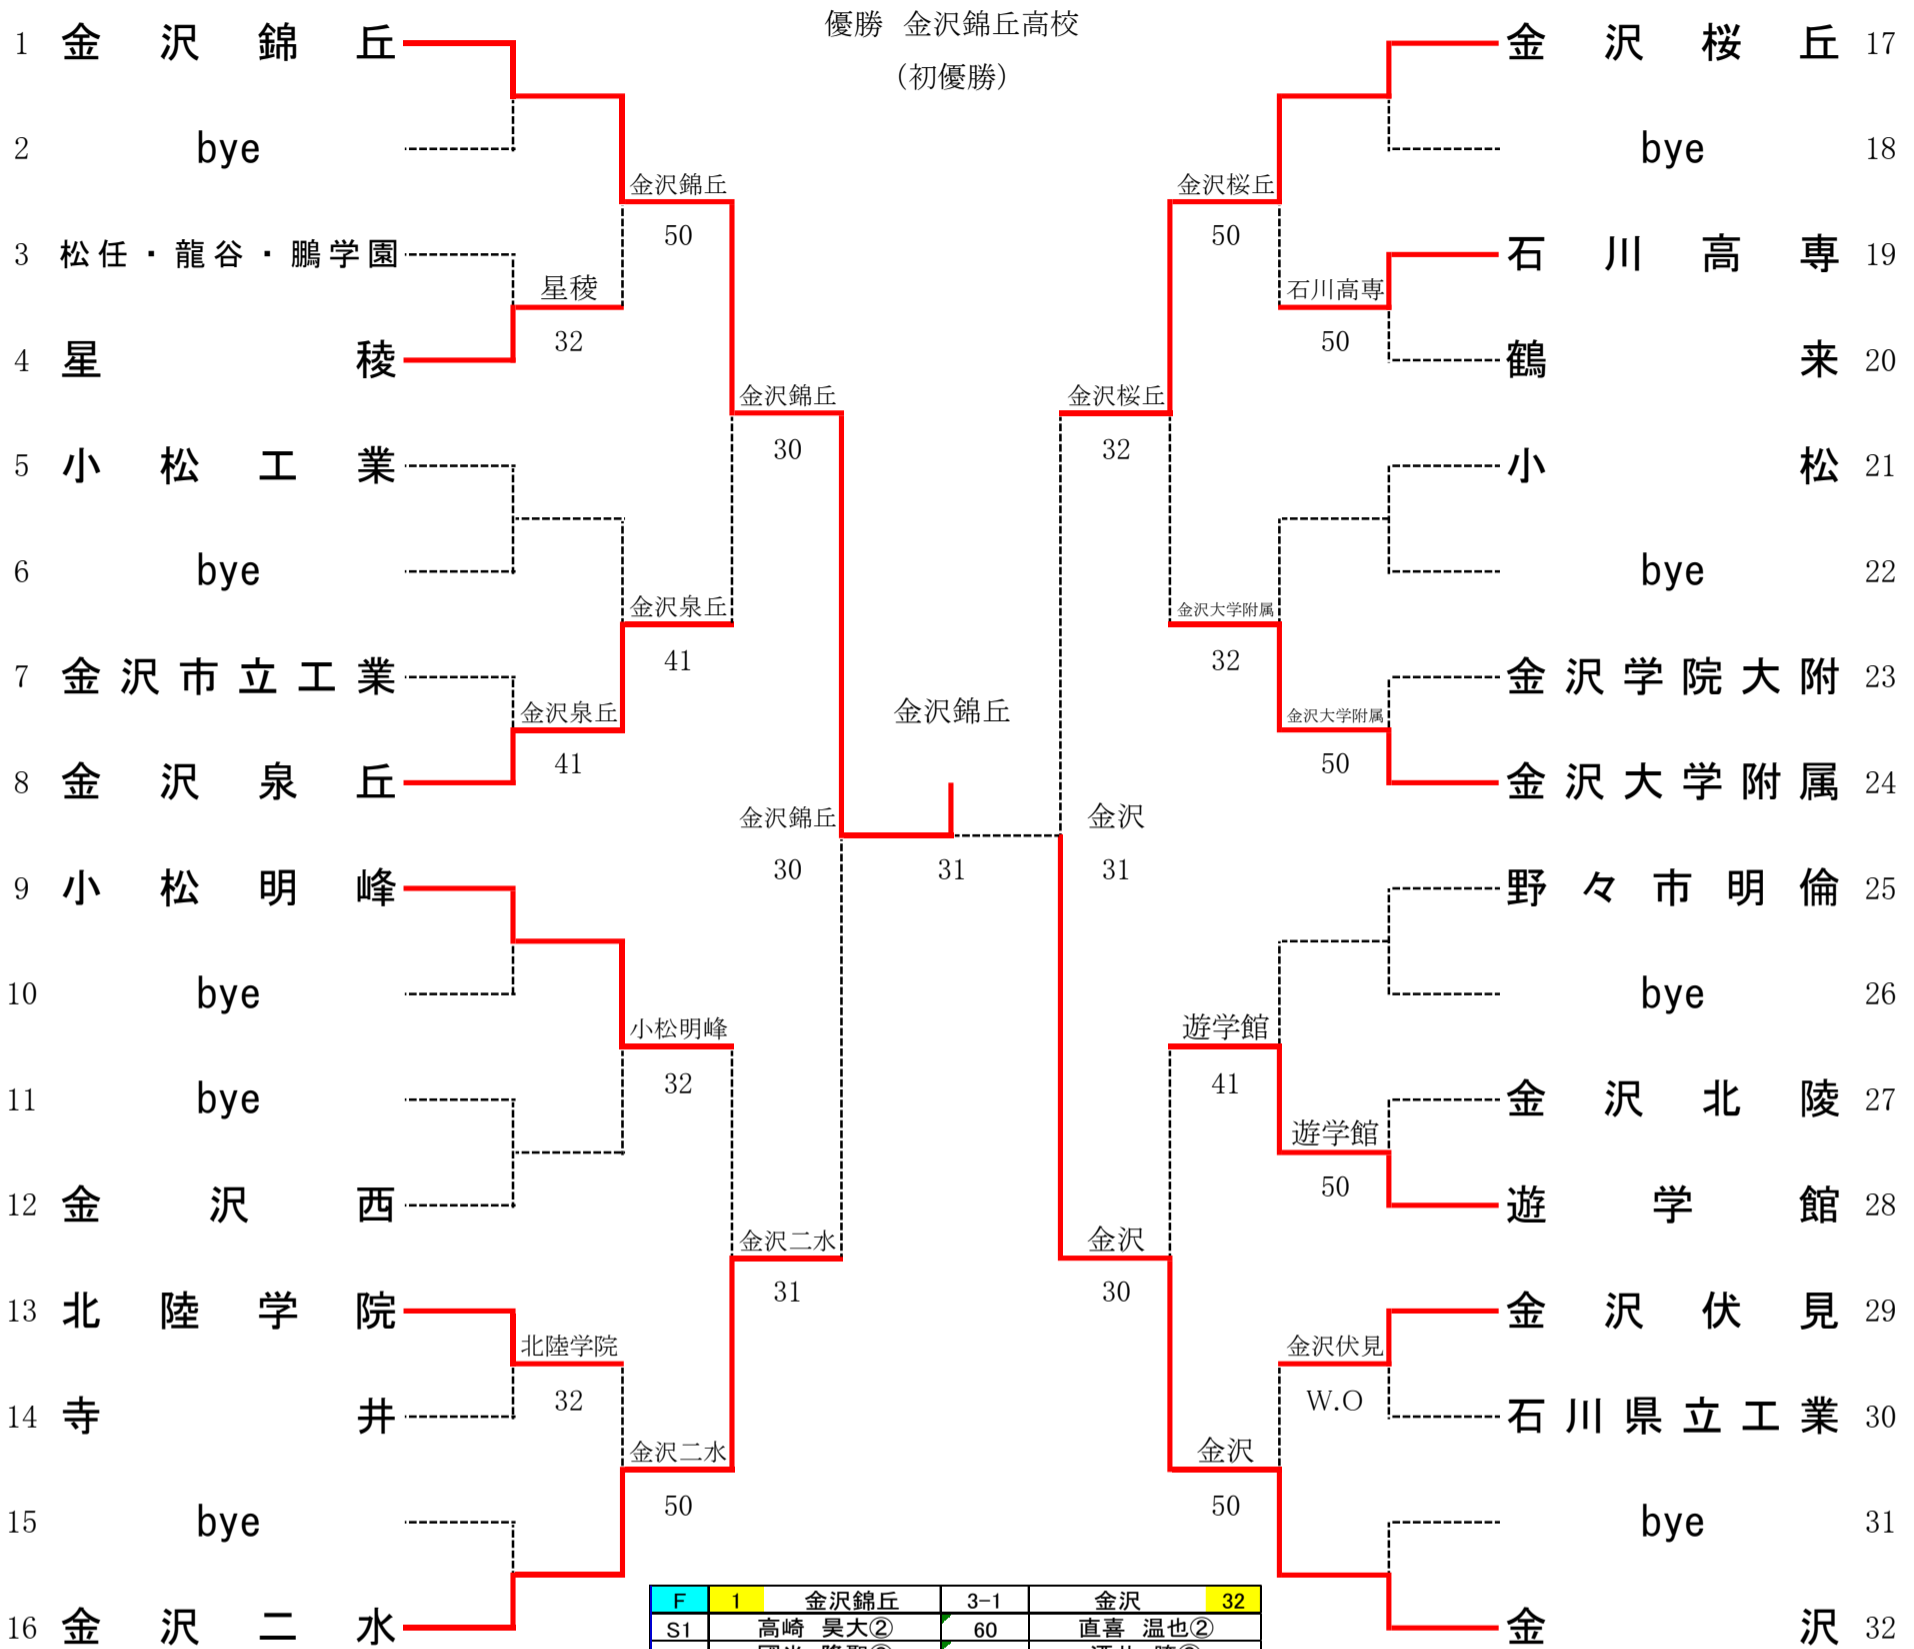

令和3年度石川県高等学校テニス新人大会

9月16,17日, 城北市民(男子), 小松運動公園末広(女子) 9月18,19日, 辰口丘陵公園

男子団体 参加23チーム

F	1	金沢錦丘	3-1	金沢	32
S1		高崎 昊大②	60	直喜 温也②	
D1		國米 隆聖②	61	酒井 瞭②	
		永井 晃太郎①		三谷 圭佑②	
S2		竹内 悠①	46	源 聖悟①	
D2		池内 颯希①	62	野村 怜矢①	
		中村 巧史朗①		荒川 雄牙①	
S3		辻本 陽敬①	54	中山 敦揮①	