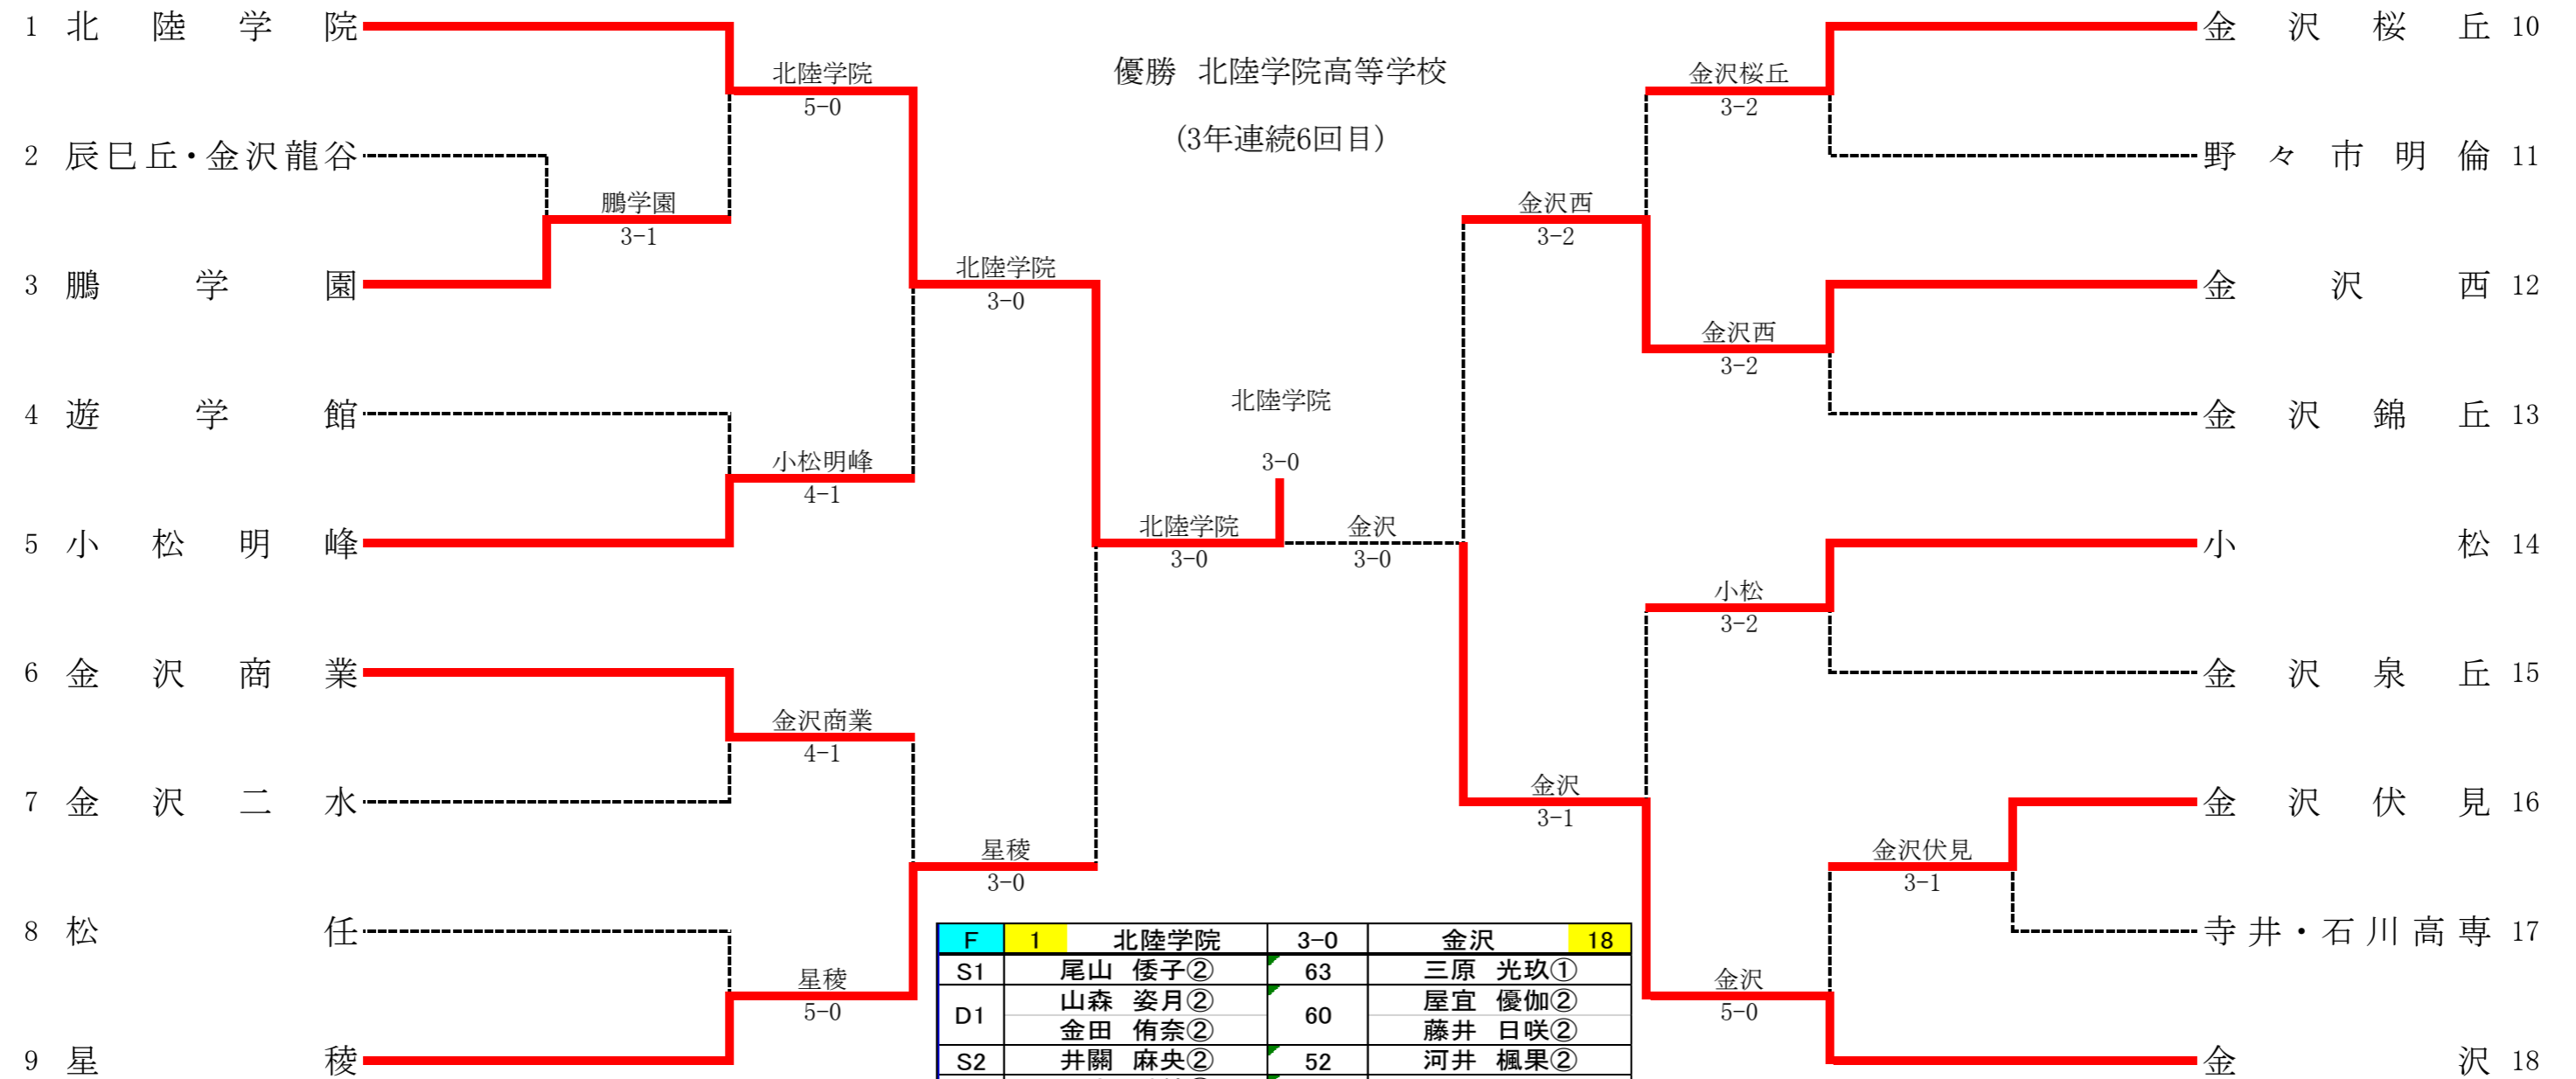

令和3年度石川県高等学校テニス新人大会

女子団体

9/16・17 小松運動公園末広テニスコート

F	1	北陸学院	3-0	金沢	18
S1		尾山 倭子②	63	三原 光玖①	
D1		山森 姿月②	60	屋宜 優伽②	
S2		金田 侑奈②	52	藤井 日咲②	
D2		井關 麻央②	52	河井 楓果②	
		田中 愛純①	61	樫田 愛海②	
		九重 咲穂②	61	鍋谷 陽愛②	
S3		佐藤 莉乃①	10	竹田 愛夏①	