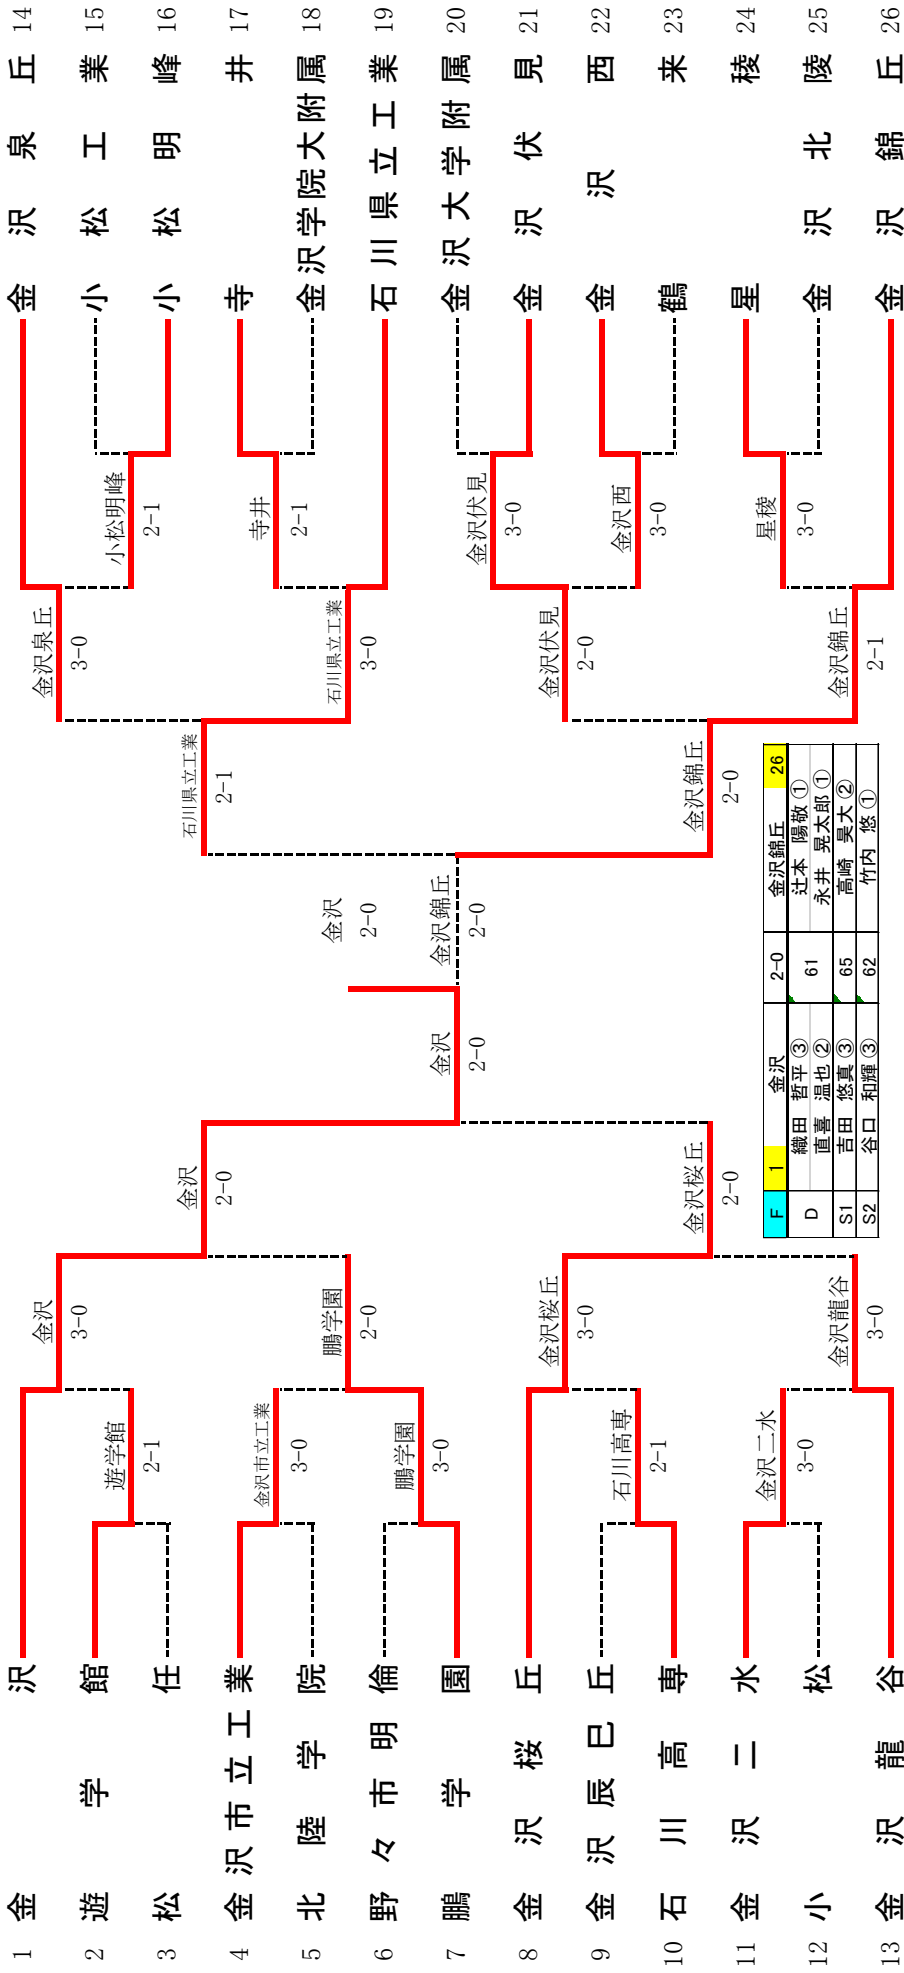

令和3年度 石川県高等学校総合体育大会テニス競技

6月3日～6月6日，城北市民(木～土)辰口丘陵公園(日)

男子団体

F	1	金 沢	2-0	金 沢 錦 丘	26
D		織田 哲平 ③	61	辻本 陽敬 ①	
S1		直喜 温也 ②	65	永井 晃太郎 ①	
S2		吉田 悠真 ③	62	高崎 美大 ②	
		谷口 和輝 ③		竹内 悠 ①	

北信越大会第3代表決定戦

優勝 金沢高等学校 (4回連続15回目) 全国総体(長野県)出場
 金沢高等学校, 金沢錦丘高等学校, 金沢桜丘高等学校の3校は北信越大会(長野県)に出場

1R1	2	遊学館	2-1	松任	3
D		岡崎 悠司 ② 上野 涼太 ①	36	濱崎 颯太 ③ 西村 快翔 ③	
S1		上田 悠陽 ②	62	近岡 真広 ③	
S2		中山 裕也 ②	64	中川 伶葵 ③	

1R2	4	金沢市立工業	3-0	北陸学院	5
D		川向 天治 ③ 林野 寛太 ③	62	坂野上 隼人 ③ 安田 千紘 ②	
S1		吉原 周大 ③	62	今村 優志 ③	
S2		伊藤 祥太郎 ③	60	平田 有偉 ③	

1R3	7	鵬学園	3-0	野々市明倫	6
D		高橋 凜太 ③ 端野 潤希 ③	64	東 春輝 ② 西原 玲緒 ③	
S1		西村 吉平 ③	60	幸才 琉紀 ③	
S2		平山 祐雅 ③	61	堀 聖矢 ③	

1R4	10	石川高専	2-1	金沢辰巳丘	9
D		長澤 建琉 ③ 谷内 悠晟 ②	63	岡田 拓磨 ③ 宮崎 雷晟 ③	
S1		岡本 一竜 ③	63	三井 勝利 ③	
S2		小寺 康介 ②	46	谷島 優汰 ③	

1R5	11	金沢二水	3-0	小松	12
D		藤井 大誠 ② 頼長 翔 ②	64	板尾 亮昌 ③ 海老 悠冬 ③	
S1		穴田 泰我 ③	63	片岡 秀斗 ③	
S2		宮崎 竜伊 ③	61	山田 颯士 ③	

1R6	16	小松明峰	2-1	小松工業	15
D		北村 宗卯 ③ 長谷川 豪俊 ③	64	上田 拓実 ③ 福田 大翔 ③	
S1		中村 世那 ③	16	東田 侑大 ③	
S2		重吉 十唯 ②	61	河本 真之介 ②	