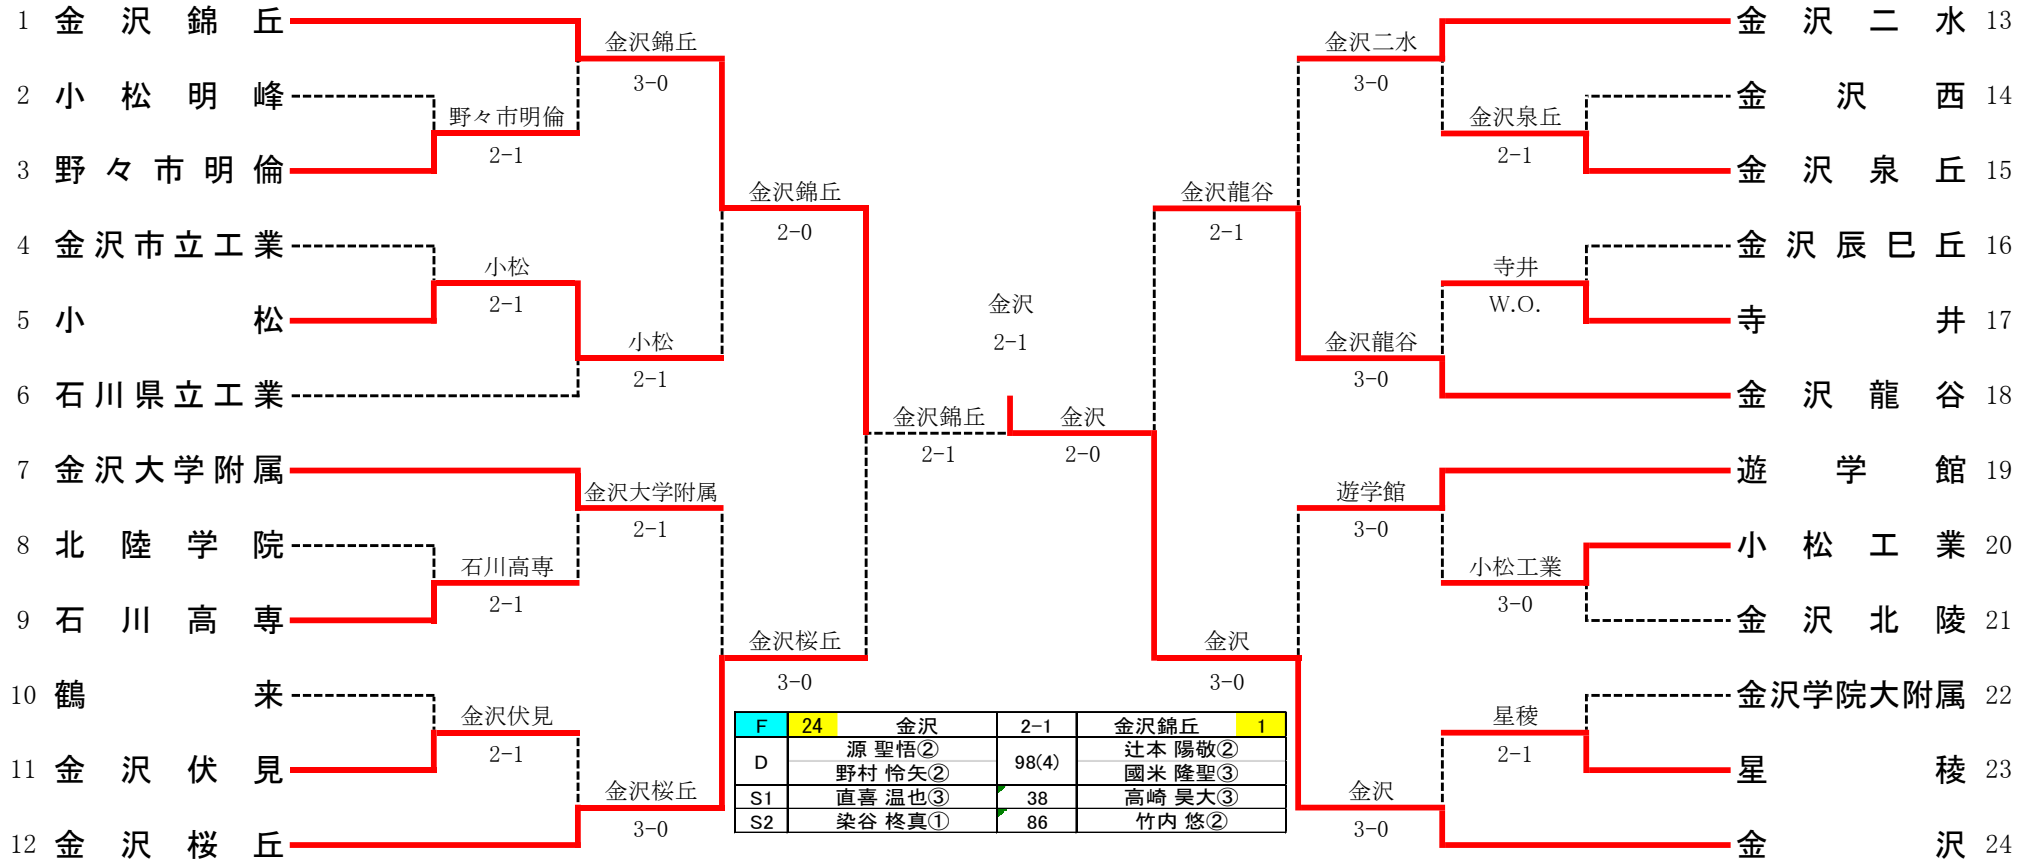

# 令和4年度 石川県高等学校総合体育大会テニス競技

6月2日～6月5日, 城北市民(木～土)辰口丘陵公園(日)

## 男子団体