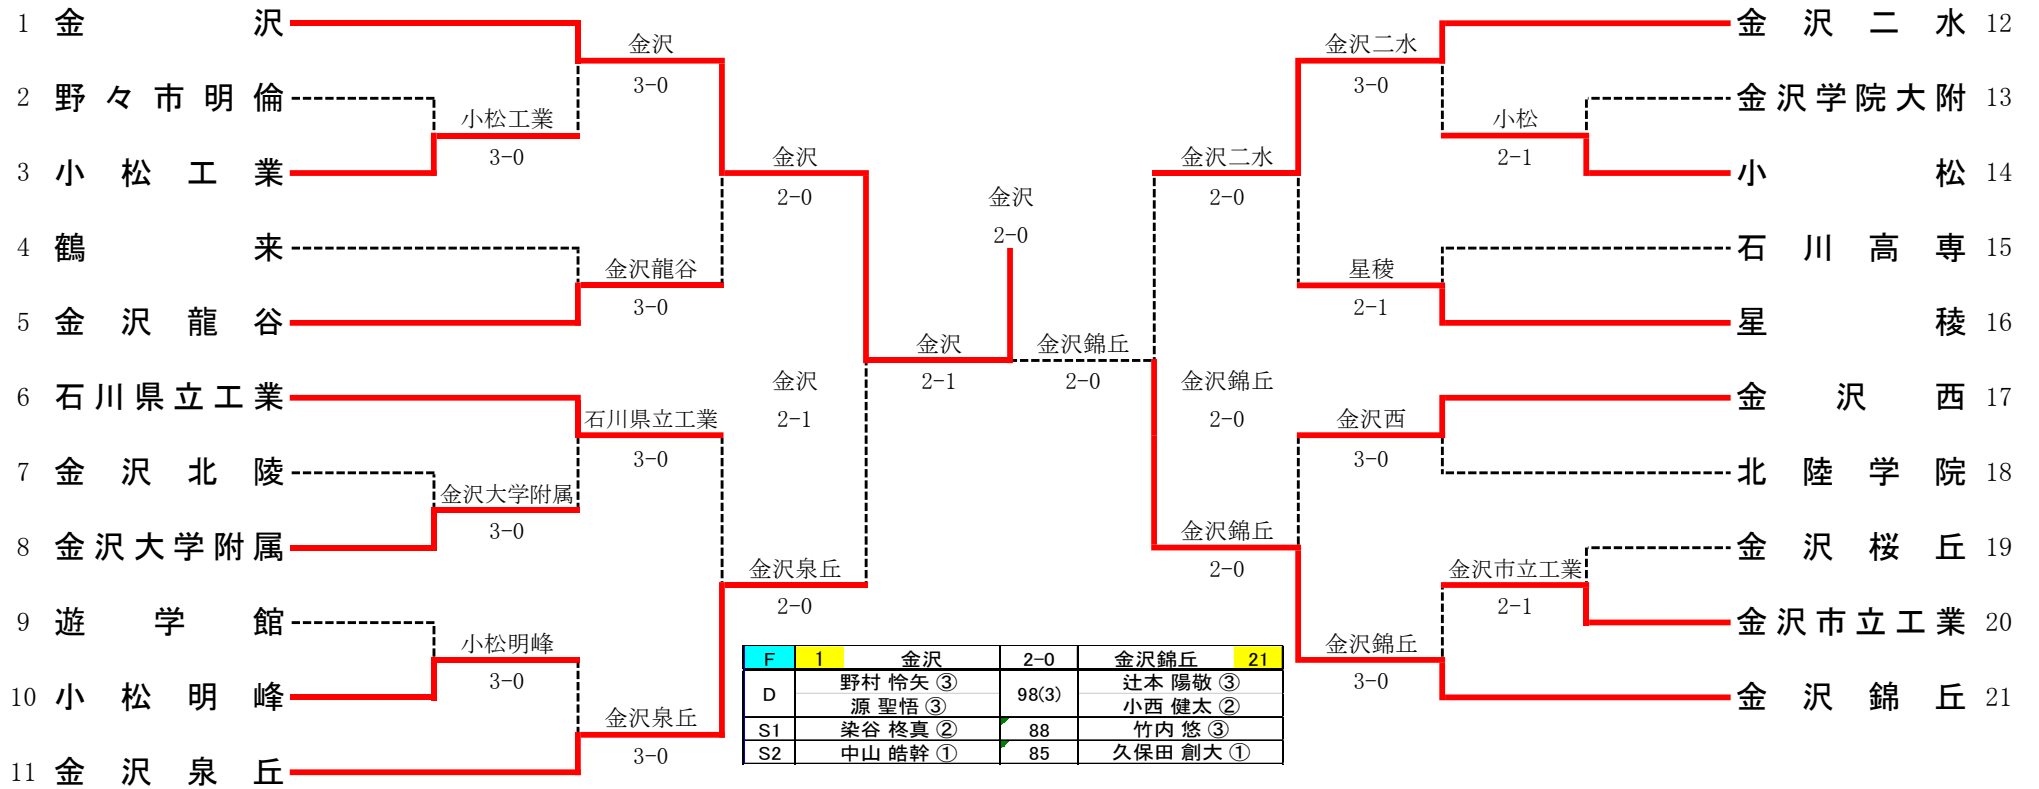

令和5年度 石川県高等学校総合体育大会テニス競技

6月1日～6月4日, 城北市民(木～土)辰口丘陵公園(日)

男子団体

北信越大会第3代表決定戦

優勝 金沢高等学校(6回連続17回目) 全国総体(北海道)出場

金沢高等学校, 金沢錦丘高等学校, 金沢泉丘高等学校の3校は北信越大会(新潟県)に出場

1R1	3	小松工業	3-0	野々市明倫	2
D		松本 皐① 宮西 康生②	64	北 智成③ 高田 楓③	
S1		長田 康暉②	76(7)	清水 陽登②	
S2		西納 一徹①	75	酒井 勸汰②	