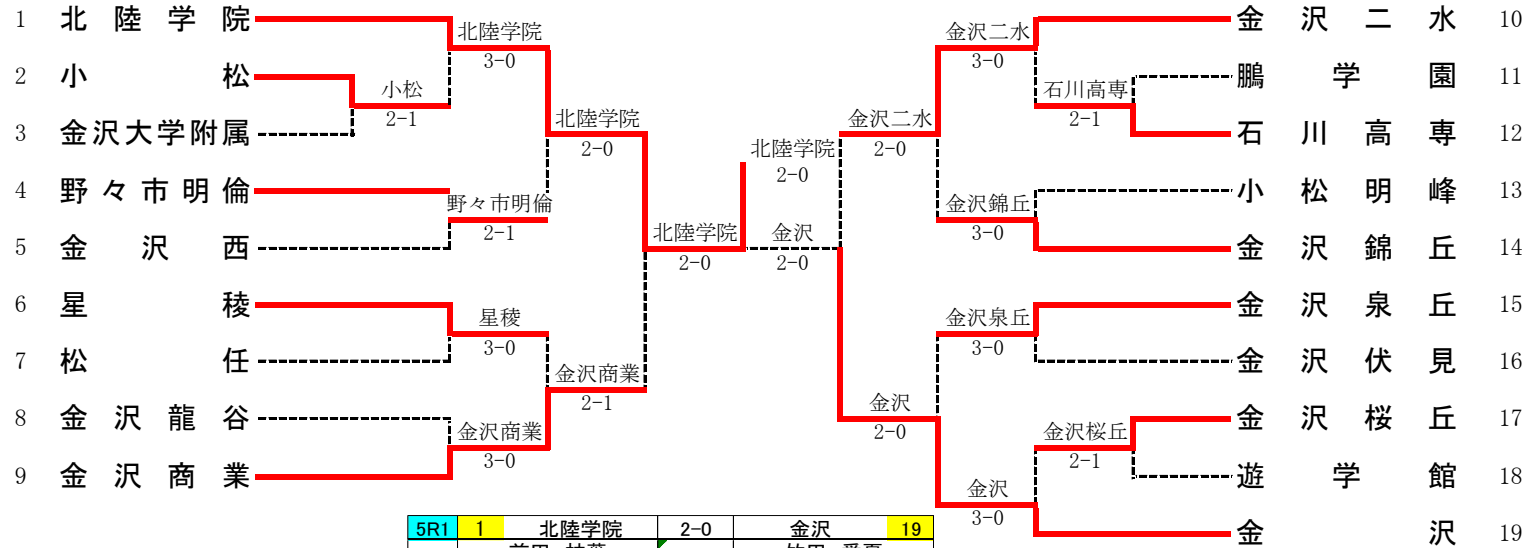

令和5年度 石川県高等学校総合体育大会テニス競技

5R1	1	北陸学院	2-0	金沢	19
D		前田 柚葉 西村 莉依	65	竹田 愛夏 三原 光玖	
S1		佐藤 莉乃	85	大積 綾乃	
S2		田中 愛純	85	北村 海遥	

北信越大会第3代表決定戦

優勝 北陸学院高等学校(3年連続7回目) 全国大会(北海道)出場
北陸学院高等学校、金沢高校、金沢二水高等学校の3校は北信越大会(新潟県)に出場

1R1	2	小松	2-1	金沢大学附属	3
D		中村 莉菜 毛利 結菜	75	山下 紗希 北村 優衣	
S1		青木 陽央里	06	川村 ゆりな	
S2		佐伯 志織	60	中谷 萌音	