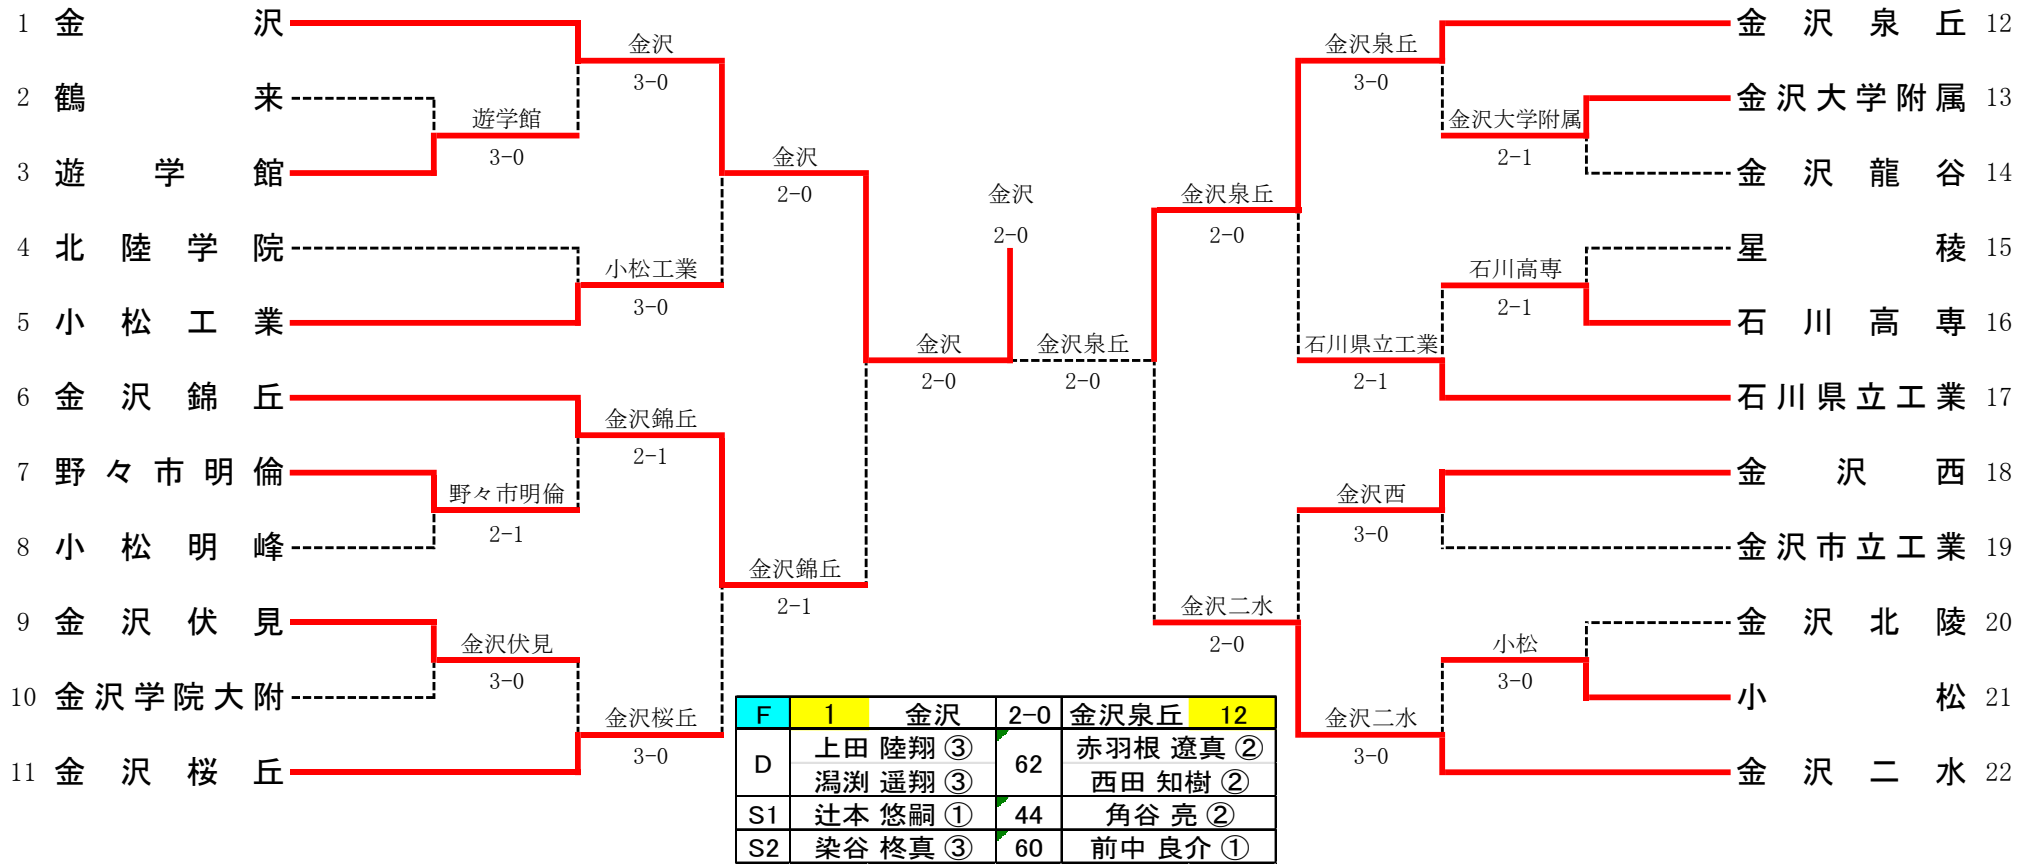

令和6年度 石川県高等学校総合体育大会テニス競技

5月30日～6月3日, 城北市民テニスコート(木～月)

男子団体

北信越大会第3代表決定戦

優勝 金沢高等学校(7回連続18回目) 全国総体(大分県) 出場
金沢高等学校, 金沢泉丘高等学校, の3校は北信越大会(富山県)に出場

| | | | | | |
|-----|---|--------------------|-----|---------------------|---|
| 1R1 | 3 | 遊学館 | 3-0 | 鶴来 | 2 |
| D | | 上森 央雅 ② 吉田 駿希 ② | 60 | 竹谷内 悠 ① 水口 友輝翔 ① | |
| S1 | | 藤本 颯輝 ③ | 61 | 川崎 大雅 ② | |
| S2 | | 田中 敦悠 ③ | 62 | 川崎 功雅 ① | |