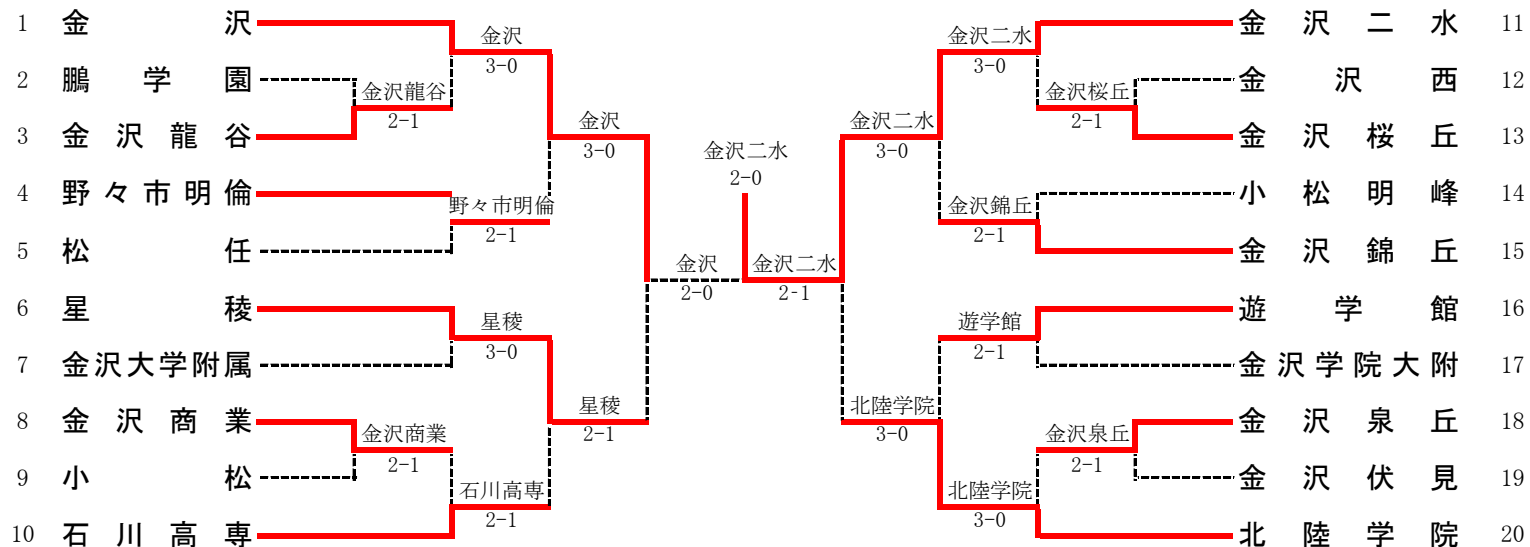

令和6年度 石川県高等学校総合体育大会テニス競技

5月30日～6月2日 小松末広運動公園テニスコート(木～日)

5R1	1	金 沢	0-2	金 沢 二 水	11
D		齊藤 沙桜 矢田 絢音	51	南 珠愛 濱崎 ちはる	
S1		北村 海遥	26	石田 紗矢	
S2		大積 綾乃	36	太田 光虹	

北信越大会第3代表決定戦

優勝 金沢二水高等学校(初優勝) 全国大会(大分県)出場

金沢二水高等学校、金沢高等学校、北陸学院高等学校の3校は北信越大会(富山県)に出場