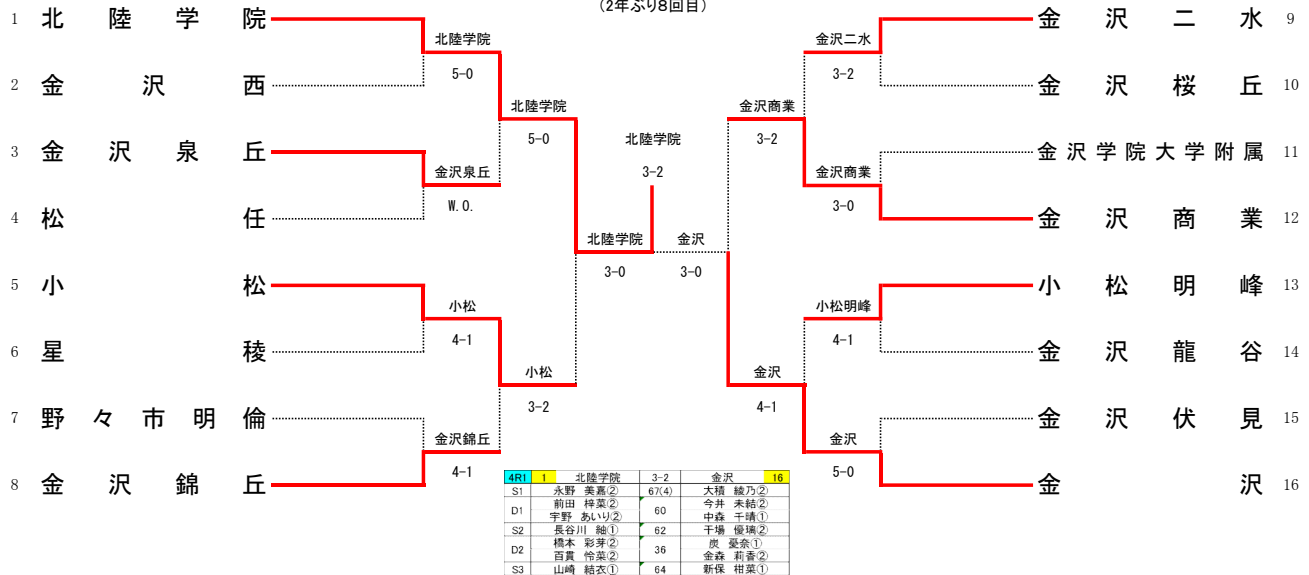

女子団体 参加16チーム

優勝 北陸学院高校

(2年ぶり8回目)