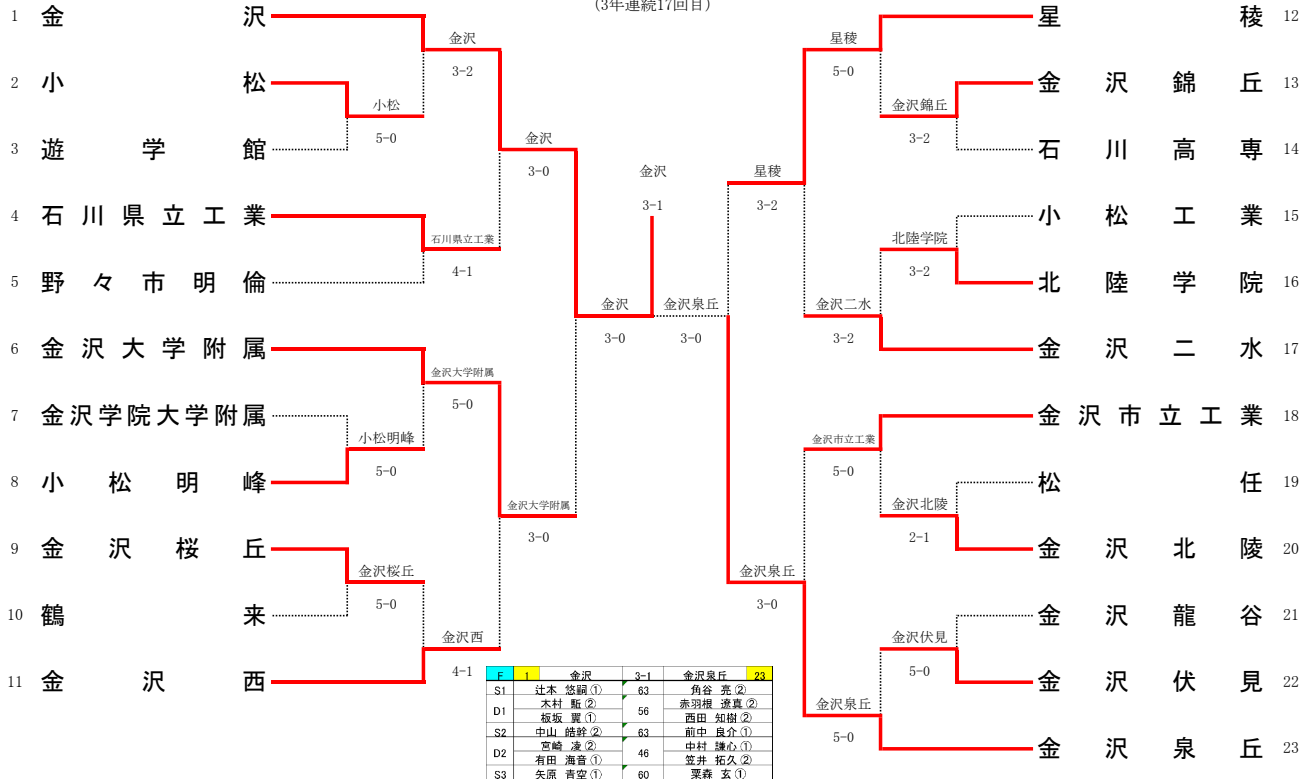

令和6年度石川県高等学校テニス新人大会

9/26,27,28(予備日 10/5) 小松運動公園末広テニスコート(男子), 西部緑地公園テニスコート(女子)

男子団体 参加23チーム

優勝 金沢高校

(3年連続17回目)

【第2代表決定戦】

女子団体 参加16チーム

優勝 北陸学院高校

(2年ぶり8回目)

【第2代表決定戦】

1R1	2	小松	5-0	遊学館	3
S1		表 蒼史 ②	76(3)	上森 央雅 ②	
D1		金子 稜 ② 神尾 勘太 ②	62	山崎 清流 ② 西村 銀司 ②	
S2		山本 温人 ②	62	吉田 駿希 ②	
D2		樫田 優生 ② 横田 翔万 ②	60	赤村 明稀 ② 川浪 清悟 ②	
S3		岡田 怜馬 ①	60	石崎 翔流 ②	

1R2	8	小松明峰	5-0	金沢学院大学附属	7
S1		築田 悠伸 ①	61	西村 優志 ②	
D1		東 俊輔 ① 猿橋 瑛斗 ①	60	野崎 来弥 ② 吉田 侑平 ②	
S2		西野 仁人 ①	60	岩多 純輝 ②	
D2		山岸 海琉 ① 渡辺 蒼大 ①	60		
S3		海道 大輝 ①	60		